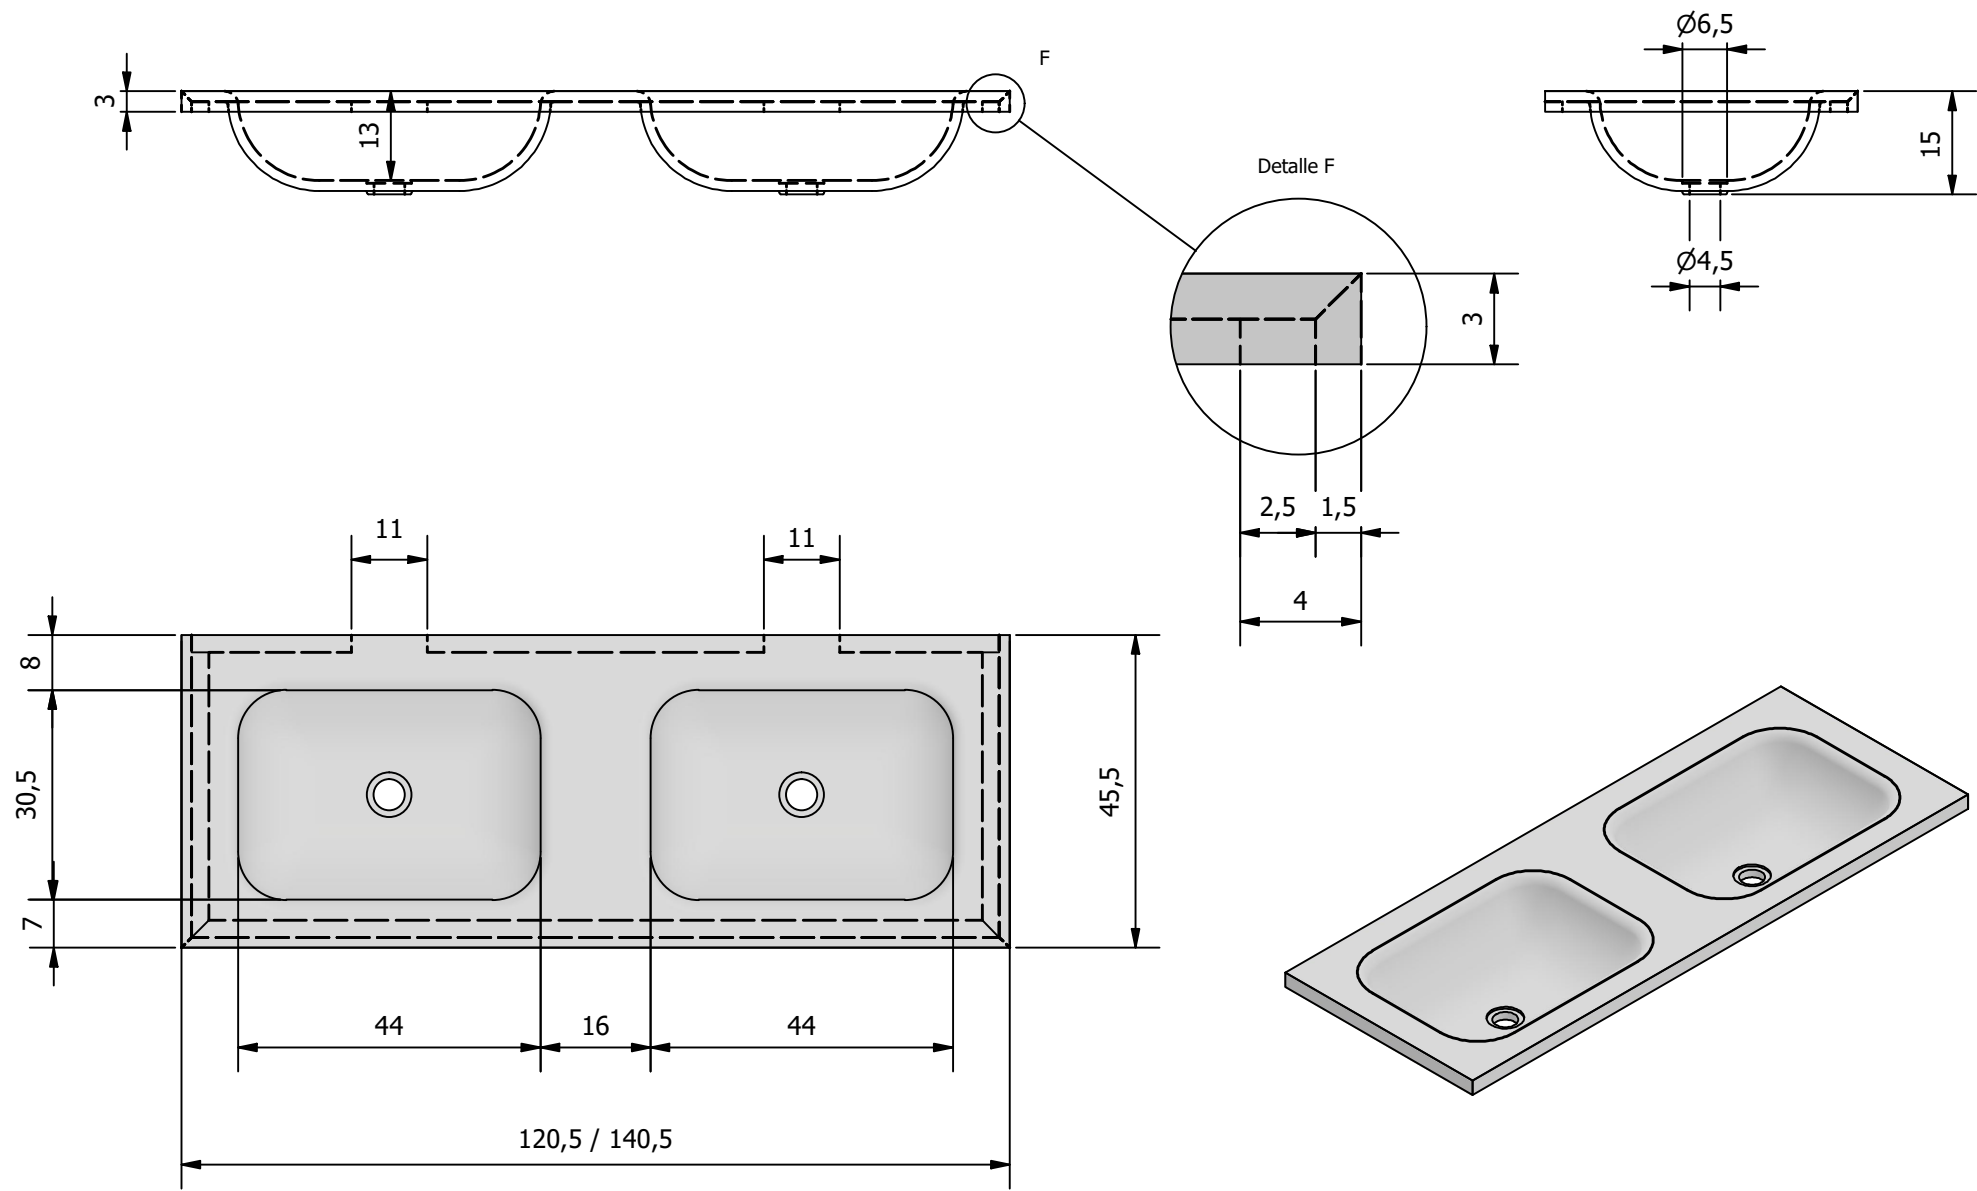

zenon Bath & SPC Surfaces Avda. Mediterráneo, nº 141, Nave 4 CP. 12200 Onda, Castellón (Spain) Teléfono: +34 964 63 81 28 Fax: +34 964 62 63 01 info@zenonsurfaces.com	Producto:		Fecha Revisión:	
	Encimera SIENA 2S / 3F		24/03/2026	
	Acabado:	Color:	Material:	Medidas: cm
	MATE	-	PORCELÁNICO	Tolerancia: ± 0,2 cm
Anotaciones: