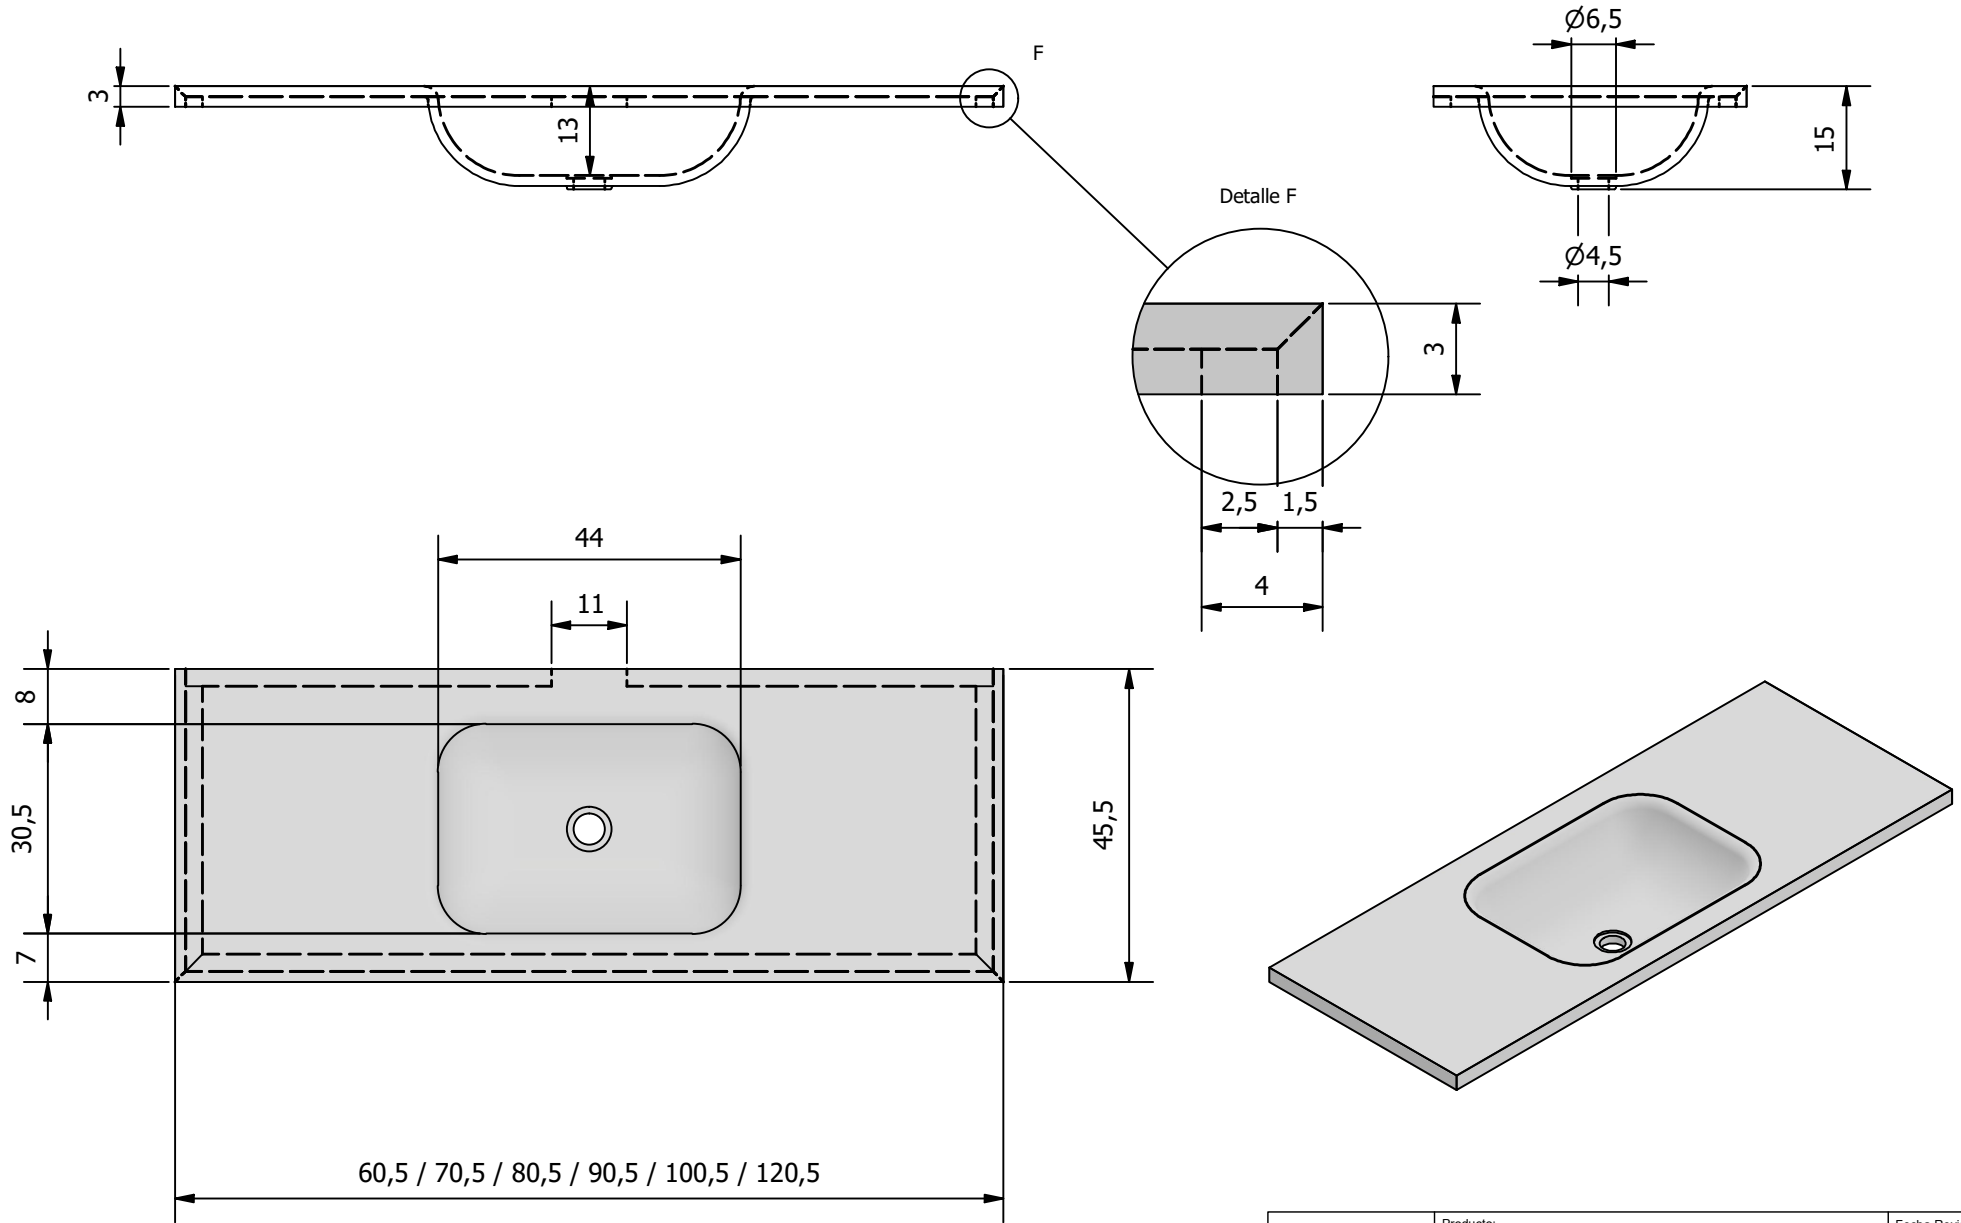

zenon Bath & SPC Surfaces <small>Avda. Mediterráneo, nº 141, Nave 4 CP. 12200 Onda, Castellón (Spain) Teléfono: +34 964 63 81 28 Fax: +34 964 62 63 01 info@zenonsurfaces.com</small>	Producto: Encimera SIENA 1S / 1,5		Fecha Revisión: 24/03/2026	
	Acabado: MATE	Color: -	Material: PORCELÁNICO	Medidas: cm Tolerancia: ± 0,2 cm
	Anotaciones:			

zenon Bath & SPC Surfaces <small>Avda. Mediterráneo, nº 141, Nave 4 CP. 12200 Onda, Castellón (Spain) Teléfono: +34 964 63 81 28 Fax: +34 964 62 63 01 info@zenonsurfaces.com</small>	Producto: Encimera SIENA 1S / 3F		Fecha Revisión: 24/03/2026
	Acabado: MATE	Color: -	Material: PORCELÁNICO
	Anotaciones:		Medidas: cm
			Tolerancia: $\pm 0,2$ cm