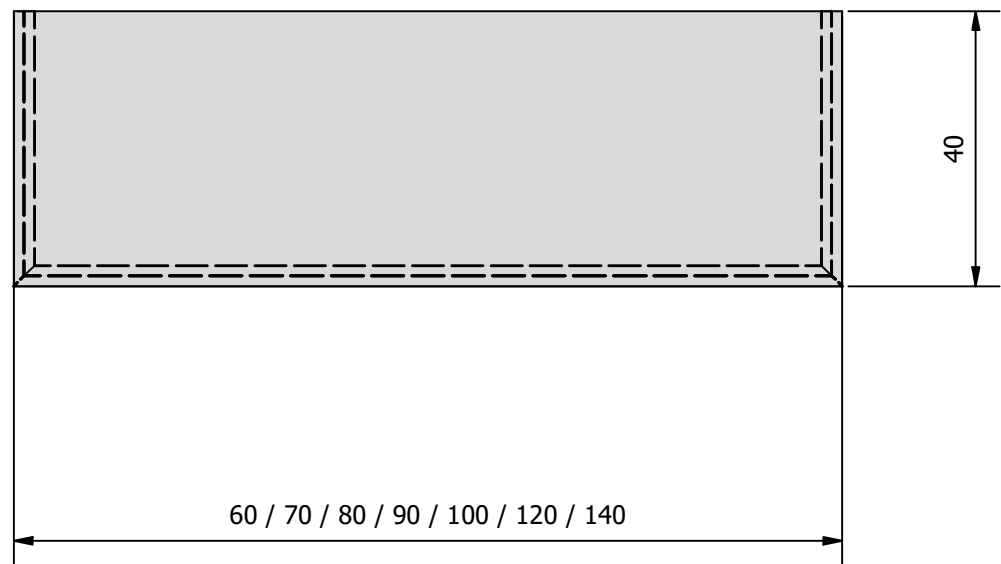

zenon Bath & SPC Surfaces Avda. Mediterráneo, nº 141, Nave 4 CP. 12200 Onda, Castellón (Spain) Teléfono: +34 964 63 81 28 Fax: +34 964 62 63 01 info@zenonsurfaces.com	Producto: Estante SIENA 5F		Fecha Revisión: 24/03/2026	
	Acabado: MATE	Color: -	Material: PORCELÁNICO	Medidas: cm Tolerancia: ± 0,2 cm
	Anotaciones: