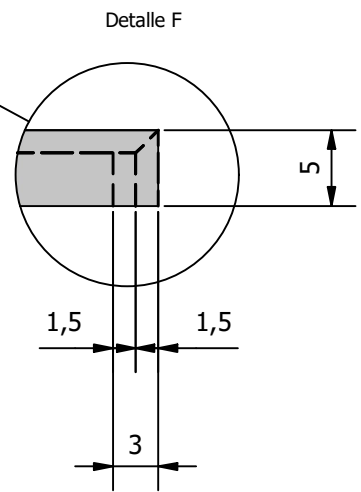

zenon Bath & SPC Surfaces Avda. Mediterráneo, nº 141, Nave 4 CP. 12200 Onda, Castellón (Spain) Teléfono: +34 964 63 81 28 Fax: +34 964 62 63 01 info@zenonsurfaces.com	Producto: Estante SIENA 5F		Fecha Revisión: 24/03/2026	
	Acabado: MATE	Color: -	Material: PORCELÁNICO	Medidas: cm Tolerancia: ± 0,2 cm
	Anotaciones: