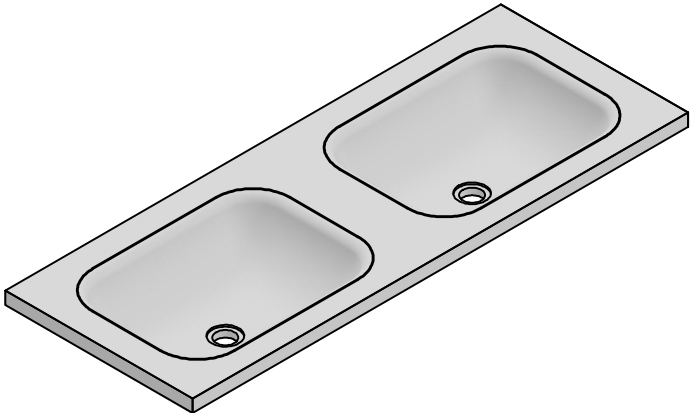

zenon Bath & SPC Surfaces <small>Avda. Mediterráneo, nº 141, Nave 4 CP. 12200 Onda, Castellón (Spain) Teléfono: +34 964 63 81 28 Fax: +34 964 62 63 01 info@zenonsurfaces.com</small>	Producto: Encimera SIENA 1S / 1,5		Fecha Revisión: 24/03/2026	
	Acabado: MATE	Color: -	Material: PORCELÁNICO	Medidas: cm Tolerancia: ± 0,2 cm
	Anotaciones:			

zenon Bath & SPC Surfaces <small>Avda. Mediterráneo, nº 141, Nave 4 CP. 12200 Onda, Castellón (Spain) Teléfono: +34 964 63 81 28 Fax: +34 964 62 63 01 info@zenonsurfaces.com</small>	Producto: Encimera SIENA 1S / 3F		Fecha Revisión: 24/03/2026
	Acabado: MATE	Color: -	Material: PORCELÁNICO
	Anotaciones:		Medidas: cm
			Tolerancia: $\pm 0,2$ cm

zenon Bath & SPC Surfaces <small>Avda. Mediterráneo, nº 141, Nave 4 CP. 12200 Onda, Castellón (Spain) Teléfono: +34 964 63 81 28 Fax: +34 964 62 63 01 info@zenonsurfaces.com</small>		Producto:	Encimera SIENA 1S / 12F	Fecha Revisión:	24/03/2026
		Acabado:	MATE	Color:	-
Anotaciones:		Material:	PORCELÁNICO	Medidas:	cm
				Tolerancia:	± 0,2 cm