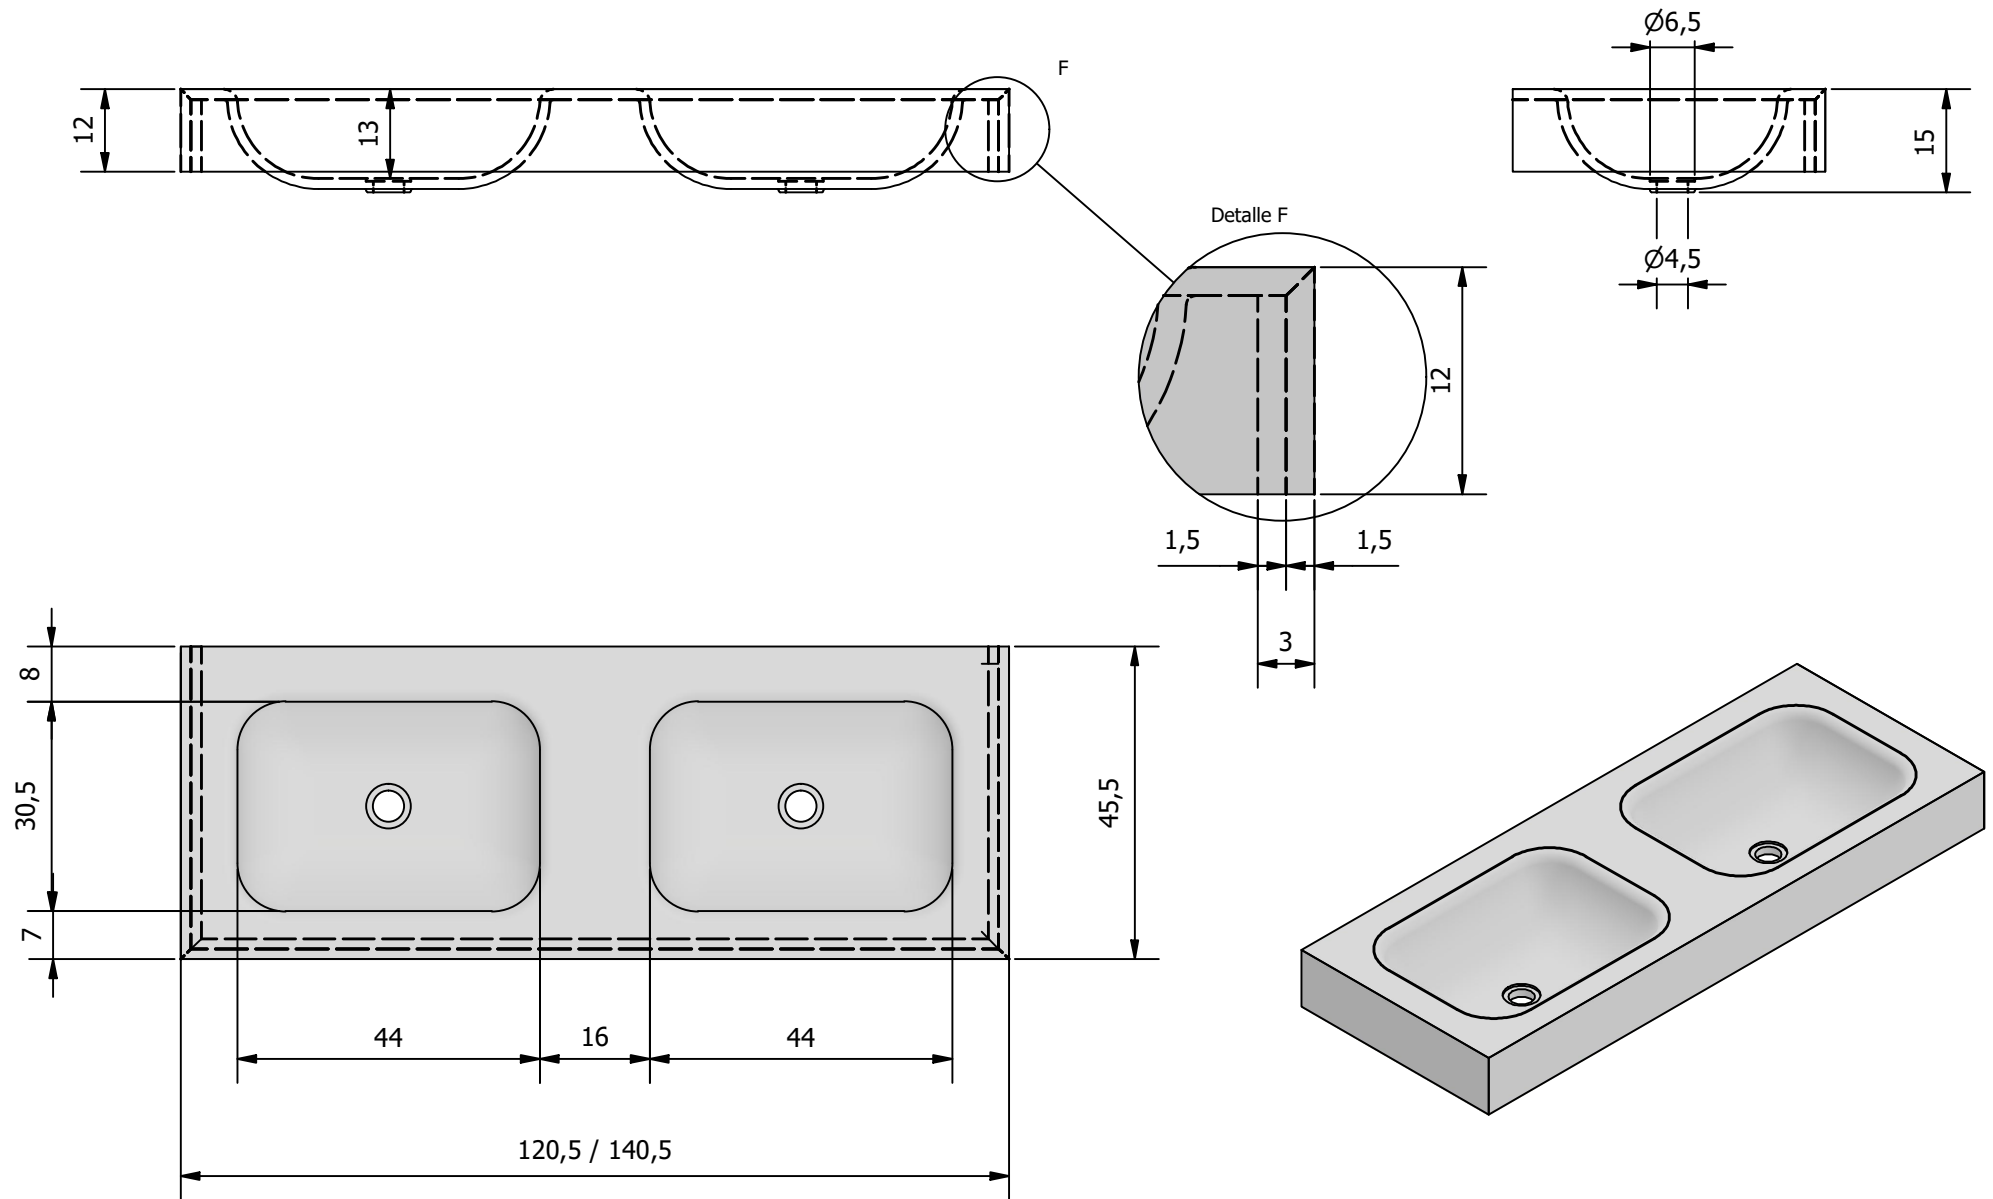

zenon Bath & SPC Surfaces Avda. Mediterráneo, nº 141, Nave 4 CP. 12200 Onda, Castellón (Spain) Teléfono: +34 964 63 81 28 Fax: +34 964 62 63 01 info@zenonsurfaces.com	Producto: Encimera SIENA 2S / 12F		Fecha Revisión: 24/03/2026	
	Acabado: MATE	Color: -	Material: PORCELÁNICO	Medidas: cm Tolerancia: $\pm 0,2$ cm
Anotaciones: