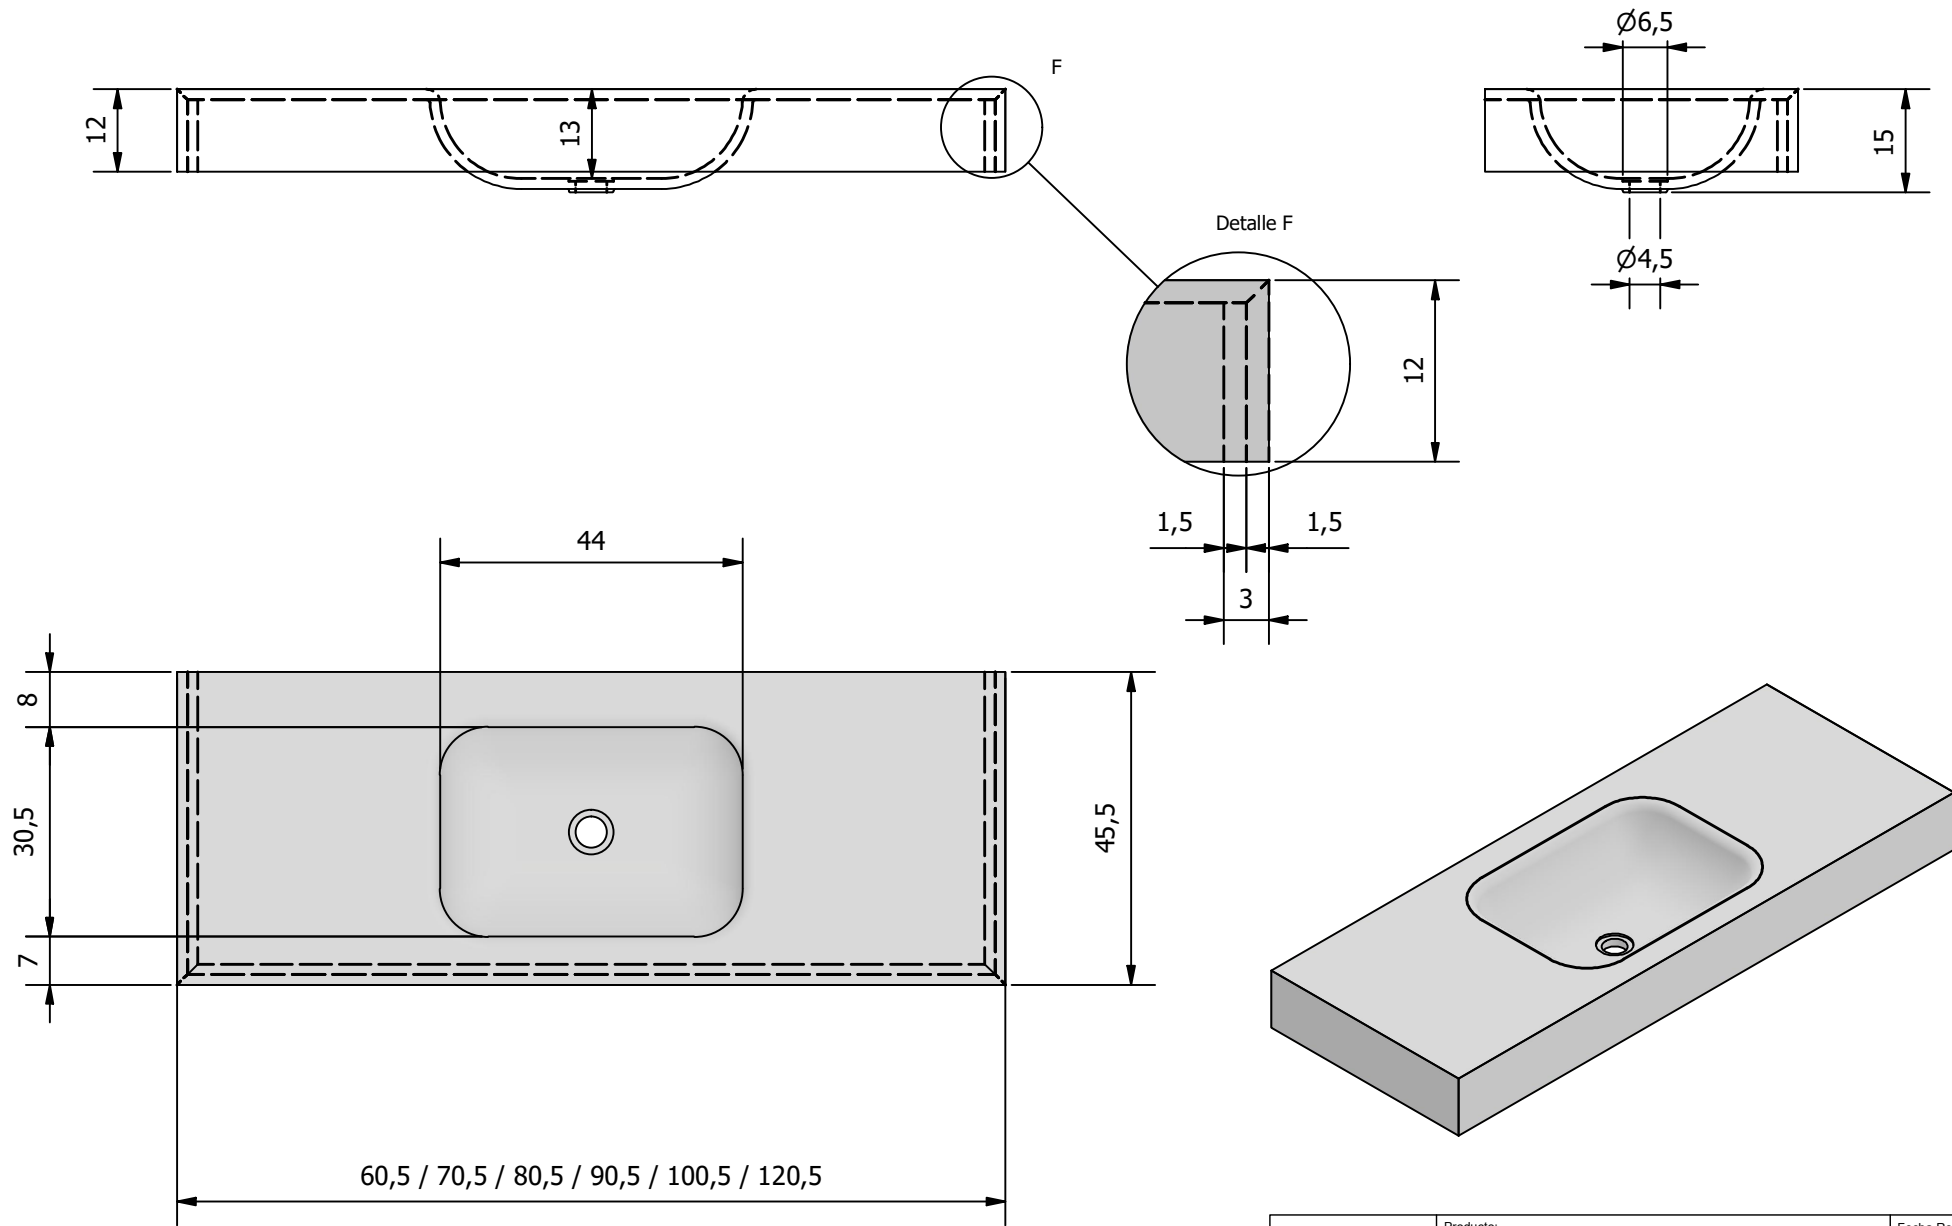

zenon Bath & SPC Surfaces <small>Avda. Mediterráneo, nº 141, Nave 4 CP. 12200 Onda, Castellón (Spain) Teléfono: +34 964 63 81 28 Fax: +34 964 62 63 01 info@zenonsurfaces.com</small>	Producto: Encimera SIENA 1S / 1,5		Fecha Revisión: 24/03/2026	
	Acabado: MATE	Color: -	Material: PORCELÁNICO	Medidas: cm Tolerancia: ± 0,2 cm
	Anotaciones:			

zenon Bath & SPC Surfaces <small>Avda. Mediterráneo, nº 141, Nave 4 CP. 12200 Onda, Castellón (Spain) Teléfono: +34 964 63 81 28 Fax: +34 964 62 63 01 info@zenonsurfaces.com</small>	Producto: Encimera SIENA 1S / 3F		Fecha Revisión: 24/03/2026
	Acabado: MATE	Color: -	Material: PORCELÁNICO
	Anotaciones:		Medidas: cm
			Tolerancia: $\pm 0,2$ cm