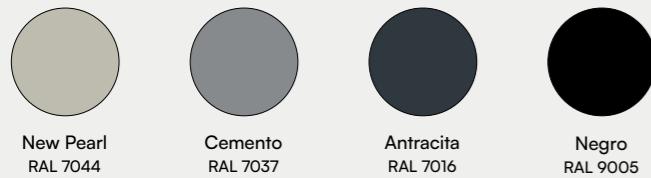

ZENON

SOFT

Alaska

LAVABOS SOBRE ENCIMERA
COUNTERTOP WASHBASINS
VASQUE À POSER
LAVABI D'APPOGGIO
AUFSATZBECKEN

Alaska 39

Alaska 62

- Glaciar White
- Natural
- Cream
- Moka
- Nieve
- Oro
- Oro Viejo
- Cobre
- New Pearl
- Perla
- Cemento
- Antracita
- Rosa
- Plata
- Titanio
- Negro
- Terracotta
- Sage
- Cobalt
- Turquesa

Opciones de Lavabos

Colores Disponibles • Colours Available • Couleurs Disponibles • Colori Disponibili • Verfügbare Farben

ESTANDAR STANDARD STANDARD STANDARD STANDARD

RAL *

- * Disponible también en todos los colores de la carta RAL
- * Also available in all colors of RAL chart
- * Également disponible dans toutes les couleurs du nuancier RAL
- * Disponibile anche in tutti i colori della carta RAL
- * Auch verfügbar in allen Farben aus der RAL karte