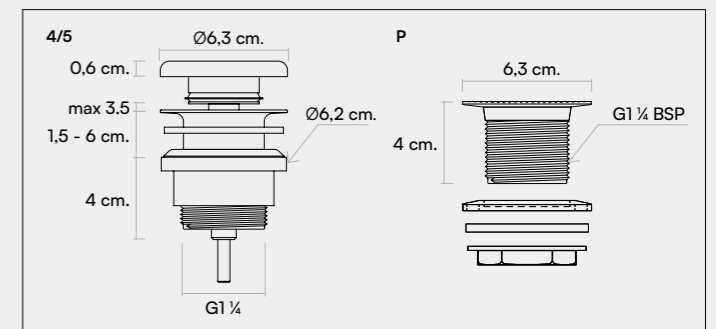

VÁLVULA CLICK - CLACK CLICK - CLACK VALVE BONDE CLIC CLAC PILETTA CLICK-CLACK CLICK CLACK VENTIL

ES Todas nuestras encimeras de baño cuentan como opción con una válvula click-clack que hace más sencilla no solo la instalación sino también uso diario de nuestros productos.

EN All our bathroom countertops are optionally available with a click-clack valve that makes not only installation, but also the everyday use of our products much easier.

FR Tous nos plans vasque sont disponibles en option munis d'une bonde clic clac qui permet de simplifier la pose, mais aussi l'utilisation quotidienne de nos produits.

IT Possibilità di abbinare il lavabo con la valvola click clack di facile installazione che facilita l'uso quotidiano.

DE Alle unsere Waschtischplatten sind optional mit einem Klick-Klack-Ventil erhältlich, das nicht nur die Installation, sondern auch den täglichen Gebrauch unserer Produkte erleichtert.

Antibacteriano
Antibacterial
Antibactérien
Antibatterico
Antibakteriell

Fácil limpieza
Easy cleaning
Nettoyage facile
Facile pulizia
Leichte Reinigung

Garantía 3 años
Warranty 3 years
Garantie 3 ans
Garanzia 3 anni
3 Jahre Garantie