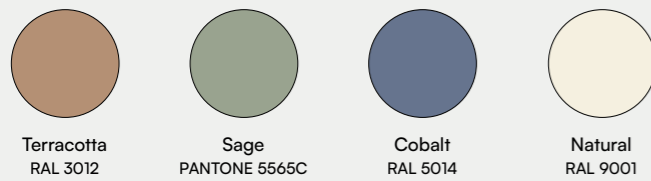

ZENON

SOFT

Alaska

LAVABOS SOBRE ENCIMERA
COUNTERTOP WASHBASINS
VASQUE À POSER
LAVABI D'APPOGGIO
AUFSATZBECKEN

Alaska 39

Alaska 62

- Glaciar White
- Natural
- Cream
- Moka
- Nieve
- Oro
- Oro Viejo
- Cobre
- New Pearl
- Perla
- Cemento
- Antracita
- Rosa
- Plata
- Titanio
- Negro
- Terracotta
- Sage
- Cobalt
- Turquesa

Opciones de Lavabos

Colores Disponibles • Colours Available • Couleurs Disponibles • Colori Disponibili • Verfügbare Farben

ESTANDAR STANDARD STANDARD STANDARD STANDARD

RAL *

- * Disponible también en todos los colores de la carta RAL
- * Also available in all colors of RAL chart
- * Également disponible dans toutes les couleurs du nuancier RAL
- * Disponibile anche in tutti i colori della carta RAL
- * Auch verfügbar in allen Farben aus der RAL karte