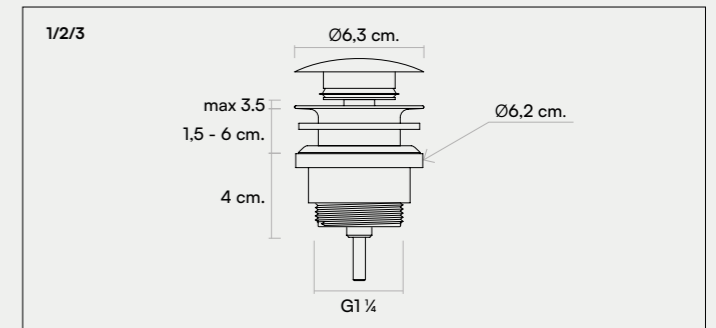

VÁLVULA CLICK - CLACK CLICK - CLACK VALVE BONDE CLIC CLAC PILETTA CLICK-CLACK CLICK CLACK VENTIL

ES Todas nuestras encimeras de baño cuentan como opción con una válvula click-clack que hace más sencilla no solo la instalación sino también uso diario de nuestros productos.

EN All our bathroom countertops are optionally available with a click-clack valve that makes not only installation, but also the everyday use of our products much easier.

FR Tous nos plans vasque sont disponibles en option munis d'une bonde clic clac qui permet de simplifier la pose, mais aussi l'utilisation quotidienne de nos produits.

IT Possibilità di abbinare il lavabo con la valvola click clack di facile installazione che facilita l'uso quotidiano.

DE Alle unsere Waschtischplatten sind optional mit einem Klick-Klack-Ventil erhältlich, das nicht nur die Installation, sondern auch den täglichen Gebrauch unserer Produkte erleichtert.

Antibacteriano
Antibacterial
Antibactérien
Antibatterico
Antibakteriell

Fácil limpieza
Easy cleaning
Nettoyage facile
Facile pulizia
Leichte Reinigung

Garantía 3 años
Warranty 3 years
Garantie 3 ans
Garanzia 3 anni
3 Jahre Garantie