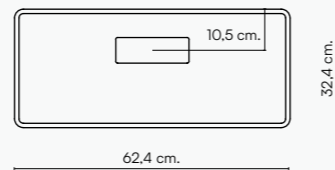

ZENON

SOFT

Alaska

LAVABOS SOBRE ENCIMERA
COUNTERTOP WASHBASINS
VASQUE À POSER
LAVABI D'APPOGGIO
AUFSATZBECKEN

Alaska 39

Alaska 62

- Glaciar White
- Natural
- Cream
- Moka
- Nieve
- Oro
- Oro Viejo
- Cobre
- New Pearl
- Perla
- Cemento
- Antracita
- Rosa
- Plata
- Titanio
- Negro
- Terracotta
- Sage
- Cobalt
- Turquesa

ALASKA 62

PROJECT

Válvula incluída
Valve included
Bonde incluse
Scarico inclusa
Ventil inklusive

+ INFO — pag. 138

SOLID

ALASKA

Alaska Moka • Espejo Orion • Estante Cream