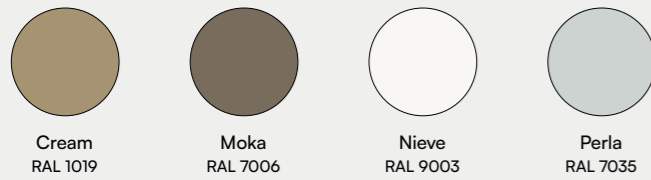

Opciones de Lavabos

Colores Disponibles • Colours Available • Couleurs Disponibles • Colori Disponibili • Verfügbare Farben

ESTANDAR STANDARD STANDARD STANDARD STANDARD

RAL *

- * Disponible también en todos los colores de la carta RAL
- * Also available in all colors of RAL chart
- * Également disponible dans toutes les couleurs du nuancier RAL
- * Disponibile anche in tutti i colori della carta RAL
- * Auch verfügbar in allen Farben aus der RAL karte