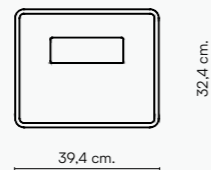

ALASKA 39

ALASKA 62

PROJECT

Válvula incluída
Valve included
Bonde incluse
Scarico inclusa
Ventil inklusive

+ INFO — pag. 138

SOLID

ALASKA

Alaska Moka • Espejo Orion • Estante Cream