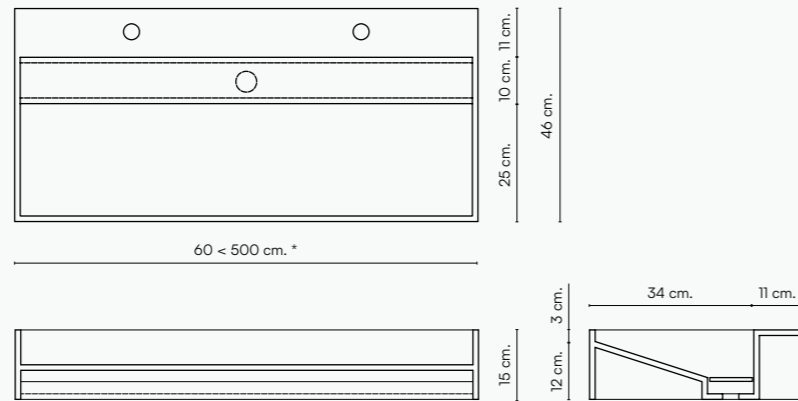

# California

LAVABOS SOBRE ENCIMERA  
COUNTERTOP WASHBASINS  
VASQUE À POSER  
LAVABI D'APPOGGIO  
AUFSATZBECKEN

CUSTOMIZABLE PROJECTS

○ SMART SOLID

\* Para medidas superiores consulte con nuestro departamento técnico  
 \* For larger sizes consult our technical department  
 \* Pour des dimensions plus grandes, veuillez contacter notre service technique  
 \* Per dimensioni maggiori si prega di contattare il nostro ufficio tecnico  
 \* Für größere Größen, wenden Sie sich bitte an unsere technische Abteilung