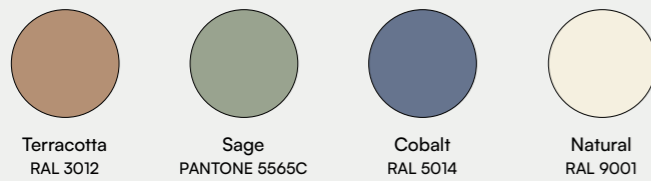

+ INFO — pag. 138

SMART SOLID

CALIFORNIA

California Classic White

# Opciones de Lavabos

Colores Disponibles • Colours Available • Couleurs Disponibles • Colori Disponibili • Verfügbare Farben

## ESTANDAR STANDARD STANDARD STANDARD STANDARD

RAL \*

- \* Disponible también en todos los colores de la carta RAL
- \* Also available in all colors of RAL chart
- \* Également disponible dans toutes les couleurs du nuancier RAL
- \* Disponibile anche in tutti i colori della carta RAL
- \* Auch verfügbar in allen Farben aus der RAL karte