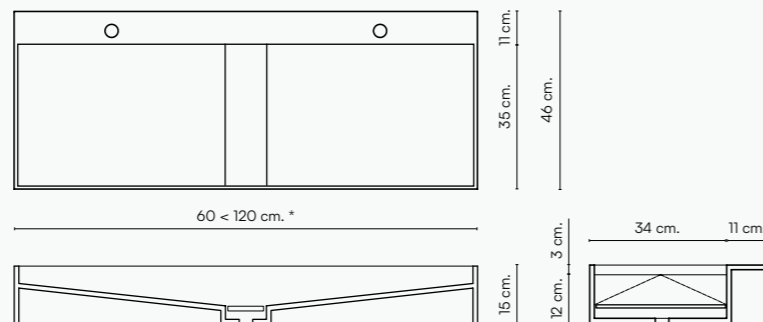

ZENON

SOFT

○ Classic White

Dinamarca

LAVABOS SOBRE ENCIMERA
COUNTERTOP WASHBASINS
VASQUE À POSER
LAVABI D'APPOGGIO
AUFSATZBECKEN

CUSTOMIZABLE PROJECTS

○ SMART SOLID

* Para medidas superiores consulte con nuestro departamento técnico
 * For larger sizes consult our technical department
 * Pour des dimensions plus grandes, veuillez contacter notre service technique
 * Per dimensioni maggiori si prega di contattare il nostro ufficio tecnico
 * Für größere Größen, wenden Sie sich bitte an unsere technische Abteilung