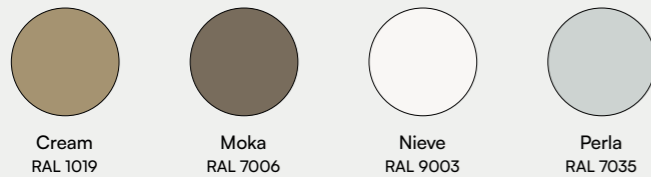

Opciones de Lavabos

Colores Disponibles • Colours Available • Couleurs Disponibles • Colori Disponibili • Verfügbare Farben

ESTANDAR STANDARD STANDARD STANDARD STANDARD

RAL *

- Disponible también en todos los colores de la carta RAL
- Also available in all colors of RAL chart
- Également disponible dans toutes les couleurs du nuancier RAL
- Disponibile anche in tutti i colori della carta RAL
- Auch verfügbar in allen Farben aus der RAL karte