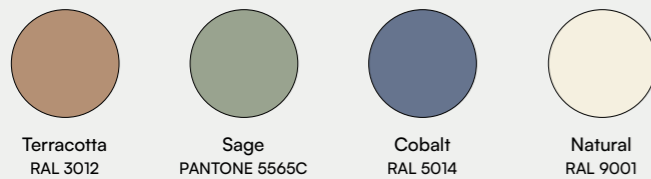

# Rin

LAVABOS SOBRE ENCIMERA  
COUNTERTOP WASHBASINS  
VASQUE À POSER  
LAVABI D'APPOGGIO  
AUFSATZBECKEN

- Glaciar White
- Natural
- Cream
- Moka
- Nieve
- Oro
- Oro Viejo
- Cobre
- New Pearl
- Perla
- Cemento
- Antracita
- Plata
- Titanio
- Negro
- Terracotta
- Sage
- Cobalt
- Turquesa

# Opciones de Lavabos

Colores Disponibles • Colours Available • Couleurs Disponibles • Colori Disponibili • Verfügbare Farben

## ESTANDAR STANDARD STANDARD STANDARD STANDARD

RAL \*

- \* Disponible también en todos los colores de la carta RAL
- \* Also available in all colors of RAL chart
- \* Également disponible dans toutes les couleurs du nuancier RAL
- \* Disponibile anche in tutti i colori della carta RAL
- \* Auch verfügbar in allen Farben aus der RAL karte