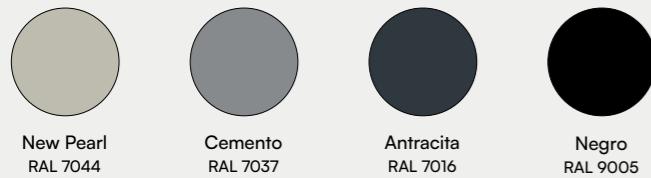

# Rin

LAVABOS SOBRE ENCIMERA  
COUNTERTOP WASHBASINS  
VASQUE À POSER  
LAVABI D'APPOGGIO  
AUFSATZBECKEN

- Glaciar White
- Natural
- Cream
- Moka
- Nieve
- Oro
- Oro Viejo
- Cobre
- New Pearl
- Perla
- Cemento
- Antracita
- Plata
- Titanio
- Negro
- Terracotta
- Sage
- Cobalt
- Turquesa

# Opciones de Lavabos

Colores Disponibles • Colours Available • Couleurs Disponibles • Colori Disponibili • Verfügbare Farben

## ESTANDAR STANDARD STANDARD STANDARD STANDARD

RAL \*

- \* Disponible también en todos los colores de la carta RAL
- \* Also available in all colors of RAL chart
- \* Également disponible dans toutes les couleurs du nuancier RAL
- \* Disponibile anche in tutti i colori della carta RAL
- \* Auch verfügbar in allen Farben aus der RAL karte