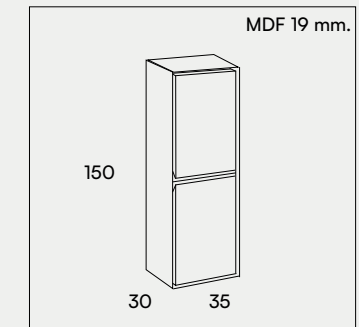

Hidra columna auxiliar
Hidra auxiliary column
Colonne auxiliaire hidra
Colonna auxiliaria hidra
Hidra Zusatzschrank

Cajón extracción total
Full-extension drawer
Tiroir à extension complète
Cassetto ad estrazione totale
Schublade vollauszugführung

Sistema de colgar antivuelco.
Anti-tilt hanging system.
Système de suspension anti-basculement.
Sistema di sospensione antiribaltamento.
Anti-Kipp-Aufhängesystem.

Cajón cierre soft
Soft-close drawer
Tiroir à fermeture douce
Cassetto con chiusura soft
Schublade mit Soft Close

Herrajes
Fittings
Ferrures
Binari
Beschlägen

80.000 c.

Apertura/Cierres
Opening/Closing
Ouverture/fermeture
Apertura/chiusura
Öffnen/Schließen

ENCIMERAS DE BAÑO BATHROOM COUNTERTOPS PLANS VASQUES PIANI LAVABO BAD-WASCHTISCHE

◎ SOLID

SOFÍA

1.a = 27 cm. - 2.a = 47/57 cm. - h. = 10,5 cm.

Encimera sin faldón
Countertop without skirt
Plan de salle sans tablier
Top senza scatolato
Waschtisch ohne Schürze

□ GEL COAT

AQUARIS

1.a = 29,5 cm. - 2.a = 49 cm. - h. = 12 cm.

Encimera con faldón
Countertop with skirt
Plan de salle avec tablier
Top con scatolato
Waschtisch mit Schürze

Encimera
Countertop
Plans
Top
Waschtisch

*

LAVABOS
WASHBASIN
LAVABO
LAVABO
WASCHBECKEN

◎ SOLID