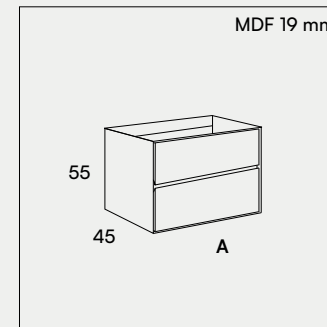

Cajón metálico extrafino de Hettich / salvasifon en ingletado / melamina 16 mm. espesor / color antracita.
Hettich metal drawer / salvasifon in mitred / melamine 16 mm. thickness / anthracite colour.
Hettich métal tiroir / salvasifon en onglet / mélamine 16 mm. d'épaisseur / couleur anthracite.
Cassetto in metallo di Hettich / salvasifone in obliquo / melamina spessore 16 mm. / colore antracite.
Hettich Metallschublade / Salvasifon in Gehrung / Melamin 16 mm. Dicke / Farbe anthrazit.

Hettich

Instrucciones técnicas cajones.
Technical instructions drawers.
Tiroirs d'instructions techniques.
Istruzioni tecniche cassetti.
Technische Anleitung Schubladen.

Configuración Hidra

Hidra Configuration • Configuration Hidra • Configurazione Hidra • Hidra Gestaltung