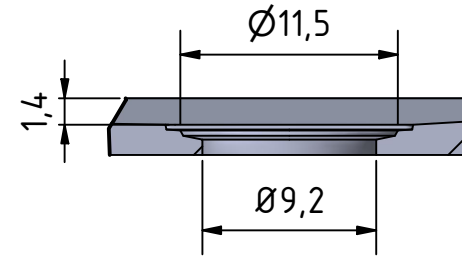

Sección E-E

Detalle B

A	B	C	D
70	70	35	35
	75 - 80	40	
	90	45	
	100 - 110 - 120 - 130 - 140 - 150 - 160	41	
	170 - 180 - 190 - 200 - 210 - 220	61	
75	75	37,5	37,5
	80	40	
	90	45	
	100 - 110 - 120 - 130 - 140	41	
	150 - 160 - 170 - 180 - 190 - 200 - 210 - 220	61	
80	80	40	40
	90	45	
	100 - 110 - 120 - 130 - 140 - 150 - 160	41	
	170 - 180 - 190 - 200 - 210 - 220	61	
	240	120	
90	90	45	45
	100 - 110 - 120 - 130 - 140 - 150 - 160	41	
	170 - 180 - 190 - 200 - 210 - 220	61	
	240	120	
100	100	50	50
	110 - 120 - 130 - 140 - 150	41	
	160 - 170 - 180 - 190 - 200 - 210 - 220	61	
	240	120	
110	110	55	55
	120 - 130 - 140 - 150	41	
	160 - 170 - 180 - 190 - 200 - 210 - 220	61	
120	120	60	60
	130 - 140	41	
	150 - 160 - 170 - 180 - 190 - 200 - 210 - 220	61	
130	130 - 140 - 150 - 160	61	65
138	140 - 150 - 160	61	69

Anotaciones:

Fecha revisión

22/03/2024

Producto

Plato ducha
SMART SLATE

Material

GEL COAT

cms