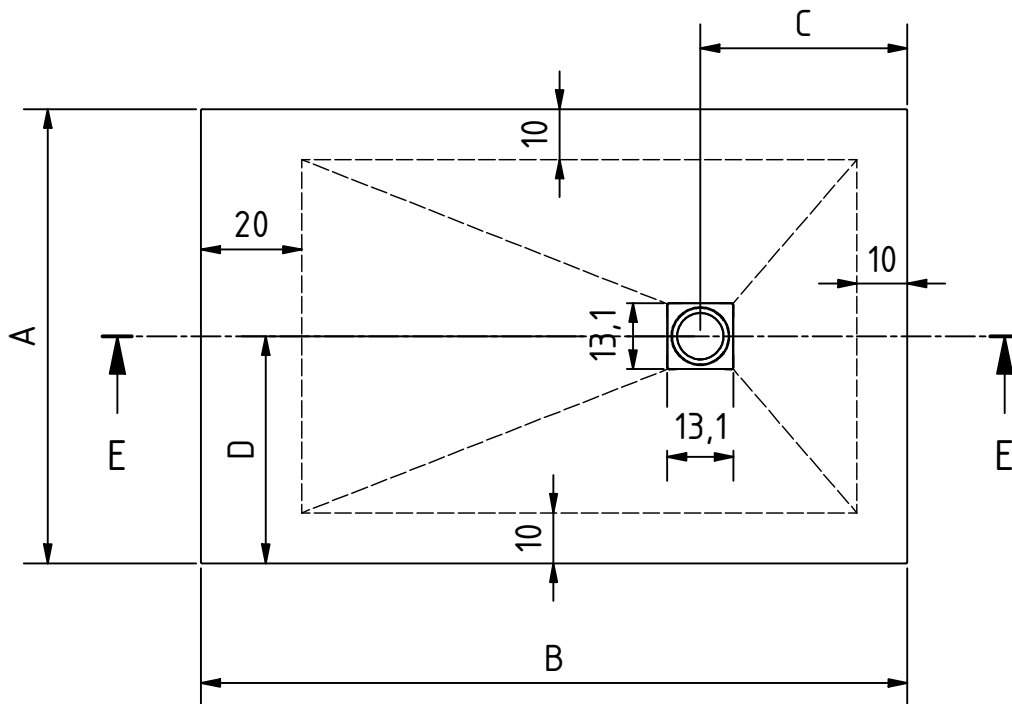

Sección E-E

Detalle B

A	B	C	D
70	70	35	35
	75 - 80	40	
	90	45	
	100 - 110 - 120 - 130 - 140 - 150 - 160	41	
	170 - 180 - 190 - 200 - 210 - 220	61	
75	75	37,5	37,5
	80	40	
	90	45	
	100 - 110 - 120 - 130 - 140	41	
	150 - 160 - 170 - 180 - 190 - 200 - 210 - 220	61	
80	80	40	40
	90	45	
	100 - 110 - 120 - 130 - 140 - 150 - 160	41	
	170 - 180 - 190 - 200 - 210 - 220	61	
	240	120	
90	90	45	45
	100 - 110 - 120 - 130 - 140 - 150 - 160	41	
	170 - 180 - 190 - 200 - 210 - 220	61	
	240	120	
100	100	50	50
	110 - 120 - 130 - 140 - 150	41	
	160 - 170 - 180 - 190 - 200 - 210 - 220	61	
	240	120	
110	110	55	55
	120 - 130 - 140 - 150	41	
	160 - 170 - 180 - 190 - 200 - 210 - 220	61	
120	120	60	60
	130 - 140	41	
	150 - 160 - 170 - 180 - 190 - 200 - 210 - 220	61	
130	130 - 140 - 150 - 160	61	65
138	140 - 150 - 160	61	69

Anotaciones:

Fecha revisión

22/03/2024

Producto

Plato ducha
SMART SLATE

Material

GEL COAT

cms