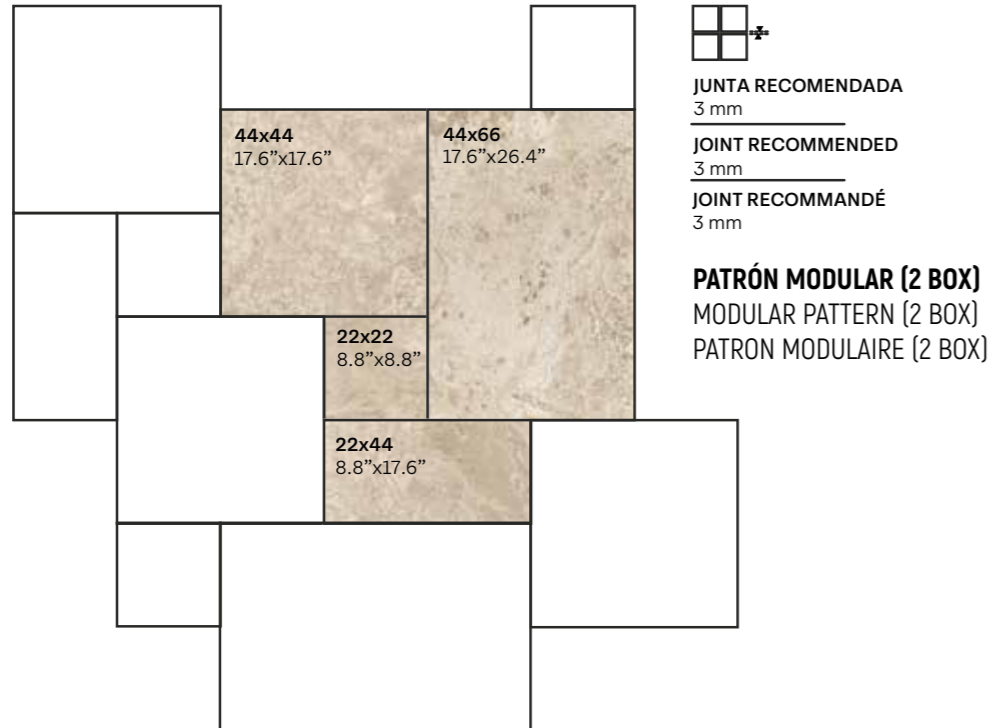

Aura Modular 44x66 cm/17.3"x26"

The 44x66 Modular format box contains two 22x22 cm pieces, two 44x44 cm pieces, one 22x44 cm piece and one 44x66 cm piece.

La caja del formato 44x66 Modular se compone de dos piezas de 22x22 cm, dos piezas de 44x44 cm, una pieza de 22x44 cm y una pieza de 44x66 cm.