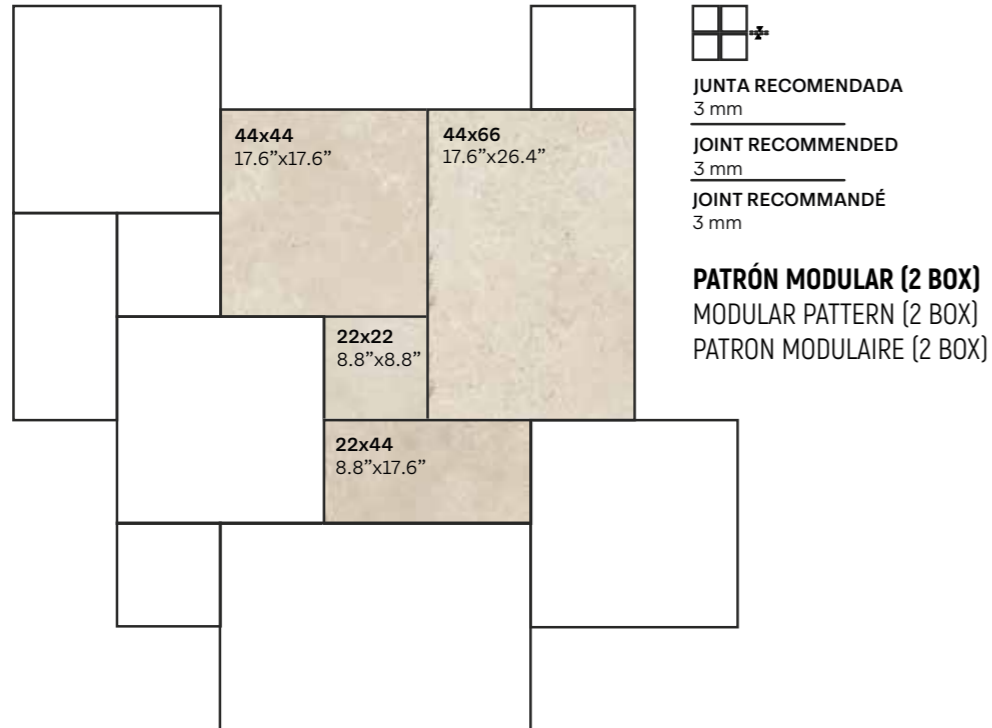

Informations de pose – Format Modular

Le coffret du format Modular 44x66 se compose de deux pièces de 22x22 cm, deux pièces de 44x44 cm, une pièce de 22x44 cm et une pièce de 44x66 cm, qui permettent de créer une composition équilibrée et variée.

Destonified V.3 / Destonificado V.3

PACK MODULAR

Lithos Modular 44x66 cm/17.3"x26"

The 44x66 Modular format box contains two 22x22 cm pieces, two 44x44 cm pieces, one 22x44 cm piece and one 44x66 cm piece.