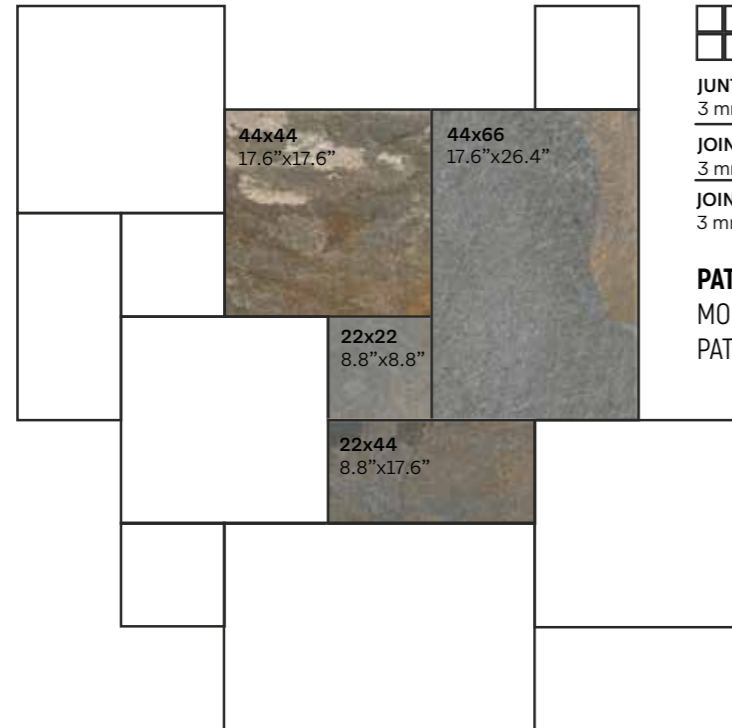

Alpine

cifrecerámica

Porcelain / Porcelánico [Neutral body Pasta neutra]

Antislip / Antideslizante / R11

Absorption group Bla E≤0,5% / Grupo de absorción Bla E≤0,5%

Destonified V.4 / Destonificado V.4

PACK MODULAR

Alpine Modular 44x66 cm/17.3"x26"

JUNTA RECOMENDADA

3 mm

JOINT RECOMMENDED

3 mm

JOINT RECOMMANDÉ

3 mm

PATRÓN MODULAR (2 BOX)

MODULAR PATTERN (2 BOX)

PATRON MODULAIRE (2 BOX)

The 44x66 Modular format box contains two 22x22 cm pieces, two 44x44 cm pieces, one 22x44 cm piece and one 44x66 cm piece.

La caja del formato 44x66 Modular se compone de dos piezas de 22x22 cm, dos piezas de 44x44 cm, una pieza de 22x44 cm y una pieza de 44x66 cm.

La boîte du format 44x66 Modular se compose de deux pièces de 22x22 cm, deux pièces de 44x44 cm, une pièce de 22x44 cm et une pièce de 44x66 cm.

Alpine Antislip 44x66 cm/17.3"x26"

Colores
Colors
Couleurs