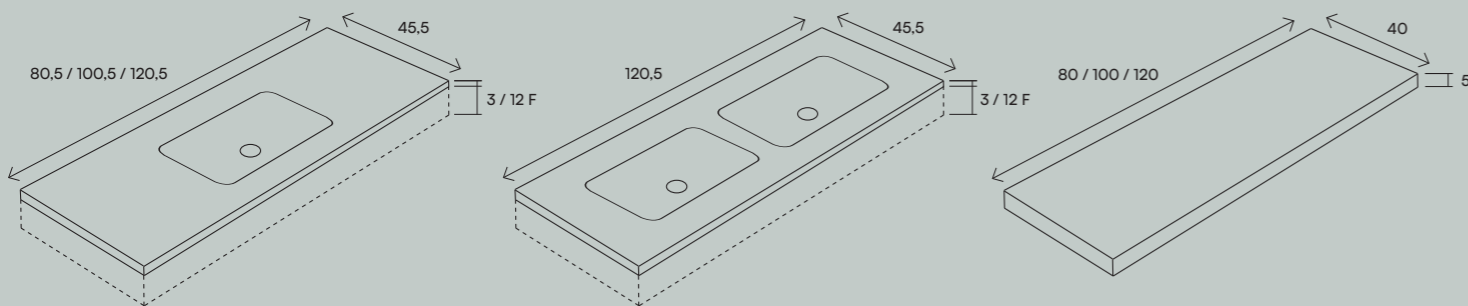

ZENON

Shaping resistance

Porcelain countertops capable of withstanding the passage of time.
It has a matching 5 cm shelf.
Four marbles have been chosen to suit all styles.

SIENA

BATHROOM COUNTERTOPS - ENCIMERAS DE BAÑO - PLANS VASQUES - PIANI LAVELLO - BAD-WASCHTISCHE

PORCELAIN