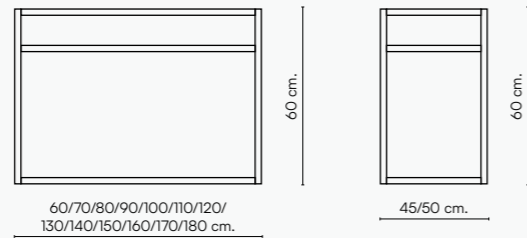

ZENON

ALUMINIUM MATT

White

Negro

ZE60

ESTRUCTURAS
STRUCTURES
STRUCTURES
MOBILI STRUTTURE
STRUKTUREN

SOPORTE A PARED
WALL SUPPORT
SUPPORT MURAL
FISSAGGIO A PARETE
WANDHALTERUNG

Soporte intermedio para estructuras con un largo superior a 160 cm.
Intermediate support for structures longer than 160 cm.
Support intermédiaire pour les structures d'une longueur supérieure à 160 cm.
Supporto intermedio per strutture di lunghezza superiore a 160 cm.
Zwischenstütze für Strukturen, die Länger als 160 cm sind

Espesor
Thickness
Épaisseur
Spessore
Stärke

20x20x1 mm.

Sistema de sujeción y herrajes incluidos
Fixing System and fittings included
Système de fixation et visserie inclus
Sistema di fissaggio e ferramenta inclusi
Befestigungssystem und Halterungen inklusive