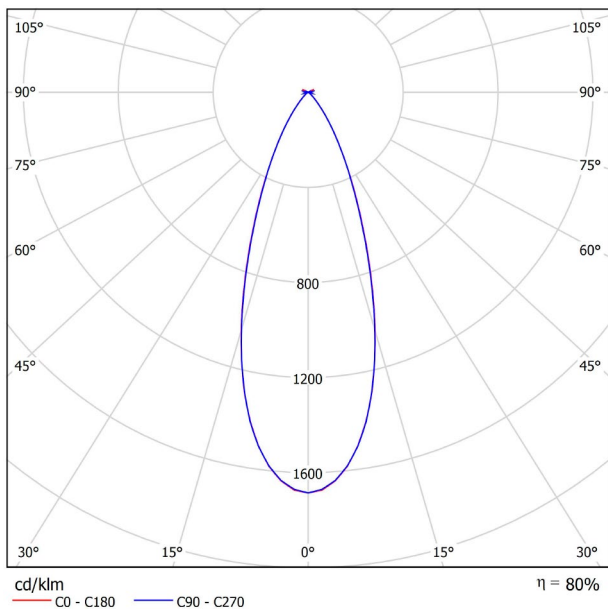

POLAR-KOORDINATEN DIAGRAMM