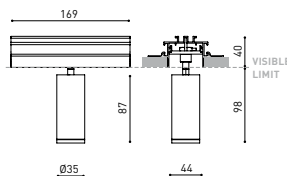

## GRÖßE

## ANDERE DATEN

Dichtigkeit	IP20
Schwenkwinkel	90°
Drehwinkel	360°
Gewicht	441 g.
Gewicht inkl. Verpackung	541 g.
Abmessungen der Verpackung	207 × 165 × 121 mm.
Stück pro Verpackung	1
Materialien	Aluminium / Polycarbonat