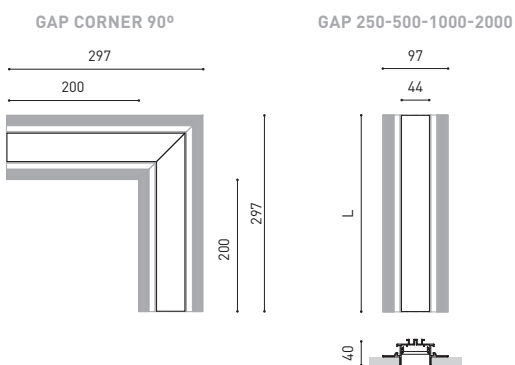

L

<b>BLACK FOSTER Custom</b>	<b>Gap Corner 90°</b>	A317-00-07-   N	200 x 200mm
	<b>Gap 250</b>	A317-00-01-   N	250mm
	<b>Gap 500</b>	A317-00-02-   N	500mm
	<b>Gap 1000</b>	A317-00-03-   N	1000mm
	<b>Gap 2000</b>	A317-00-04-   N	2000mm

<b>BLACK FOSTER End Caps Kit</b>	A317-00-05-   N	Thickness of each cover 2mm.
----------------------------------	-----------------	------------------------------

<b>BLACK FOSTER Straight Joiner</b>	A317-00-06
-------------------------------------	------------