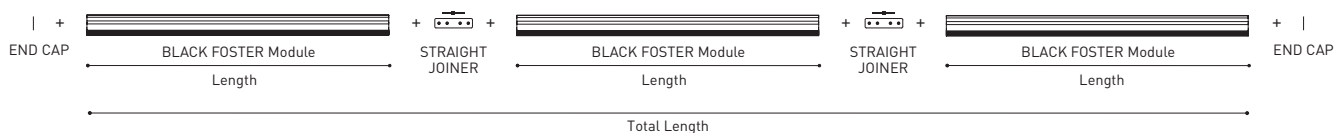

L

<b>BLACK FOSTER Custom</b>	<b>Gap Corner 90°</b>	A317-00-07-   N	200 x 200mm
	<b>Gap 250</b>	A317-00-01-   N	250mm
	<b>Gap 500</b>	A317-00-02-   N	500mm
	<b>Gap 1000</b>	A317-00-03-   N	1000mm
	<b>Gap 2000</b>	A317-00-04-   N	2000mm

<b>BLACK FOSTER End Caps Kit</b>	A317-00-05-   N	Thickness of each cover 2mm.
----------------------------------	-----------------	------------------------------

<b>BLACK FOSTER Straight Joiner</b>	A317-00-06
-------------------------------------	------------