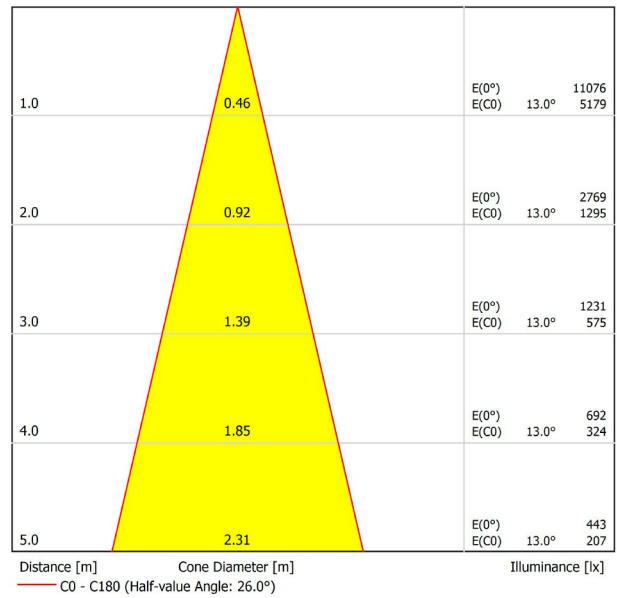

## LICHTINFORMATIONEN

Lichtquelle	LED
Bruttolichtstrom	2850 Lm
Leistung	24,5 W
Leistungswerte des Systems	26,92 W
Farbtemperatur	2700 K
Farbwiedergabeindex	CRI>90
Farbstabilität	Mac Adam Step 2
Abstrahlwinkel	26°
Leuchtenwirkungsgrad (LOR)	93%
Lichtausbeute	116 Lm/W
Stromstärke	700 mA
Helligkeitssteuerung	DALI
Steuerung über Bluetooth	Bitte anfragen
Vorschaltgerät	Inklusiv
Notstromaggregat	Bitte anfragen
Schutzklasse	□
Spannung	220 V/240 V
Frequenz	50/60 Hz
Energieeffizienzklasse	A+
Nutzlebensdauer der LED in Betriebsstunden	L80B10 (Tj=85°C) >60.000h

## ANDERE DATEN

Dichtigkeit	IP20
Einbaumaße	Ø62 mm.
Schwenkwinkel	310°
Drehwinkel	350°
Gewicht	745 g.
Gewicht inkl. Verpackung	890 g.
Abmessungen der Verpackung	222 × 195 × 91 mm.
Stück pro Verpackung	1
Materialien	Aluminium / Polycarbonat

POLAR-KOORDINATEN DIAGRAMM

KEGELDIAGRAMM

FÜR DIE PRODUKTPRÄSENTATION

Vivid Model Colour Temperature	2700K	3000K	3500K	4000K	Light Pink
📖 Reading			•	•	
🥬 Fruits & Vegetables		•	•		
🍞 Bakery	•				
👤 Retail		•	•		
💄 Cosmetics			•	•	
🥩 Meat					•
🐟 Fish				•	
🐠 Seafood				•	•