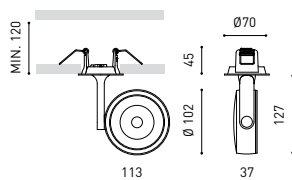

ZUBEHÖR

HIGH CHROMATIC LED

PREISE

Name	SIX L RECESSED 2 DIM DALI 26° 2700K WT
Artikelnummer	A2872430WT
Farbe	Weiß strukturiert
RAL	9005
Kategorie	CEILING RECESSED

PRODUKT

Name	SIX L RECESSED 2 DIM DALI 26° 2700K WT
Artikelnummer	A2872430WT
Farbe	Weiß strukturiert
RAL	9005
Kategorie	CEILING RECESSED

LICHTINFORMATIONEN

Lichtquelle	LED
Bruttolichtstrom	2850 Lm
Leistung	24,5 W
Leistungswerte des Systems	26,92 W
Farbtemperatur	2700 K
Farbwiedergabeindex	CRI>90
Farbstabilität	Mac Adam Step 2
Abstrahlwinkel	26°
Leuchtenwirkungsgrad (LOR)	93%
Lichtausbeute	116 Lm/W
Stromstärke	700 mA
Helligkeitssteuerung	DALI
Steuerung über Bluetooth	Bitte anfragen
Vorschaltgerät	Inklusiv
Notstromaggregat	Bitte anfragen
Schutzklasse	□
Spannung	220 V/240 V
Frequenz	50/60 Hz
Energieeffizienzklasse	A+
Nutzlebensdauer der LED in Betriebsstunden	L80B10 (Tj=85°C) >60.000h

ANDERE DATEN

Dichtigkeit	IP20
Einbaumaße	Ø62 mm.
Schwenkwinkel	310°
Drehwinkel	350°
Gewicht	745 g.
Gewicht inkl. Verpackung	890 g.
Abmessungen der Verpackung	222 × 195 × 91 mm.
Stück pro Verpackung	1
Materialien	Aluminium / Polycarbonat

Six Recessed ist ein Strahler für individuelle Einbau-Installationen, der durch seine Eleganz und optische Leichtigkeit hervorsteht. Sein Korpus präsentiert sich in Form einer Scheibe mit einer leicht konkaven Umräumung, welche eine innovative Kombination von Reflektor und optischer Linse umfasst. Die kombinierte Wirkung beider Komponenten erlaubt eine maximal gleichmäßige Lichtverteilung auf geringstem Raum, was zugleich das außergewöhnliche Design dieser Leuchte ermöglicht; äußerst kompakt und attraktiv minimalistisch. Dank seines leichten Armes kann der Strahler in jede Richtung frei bewegt werden.