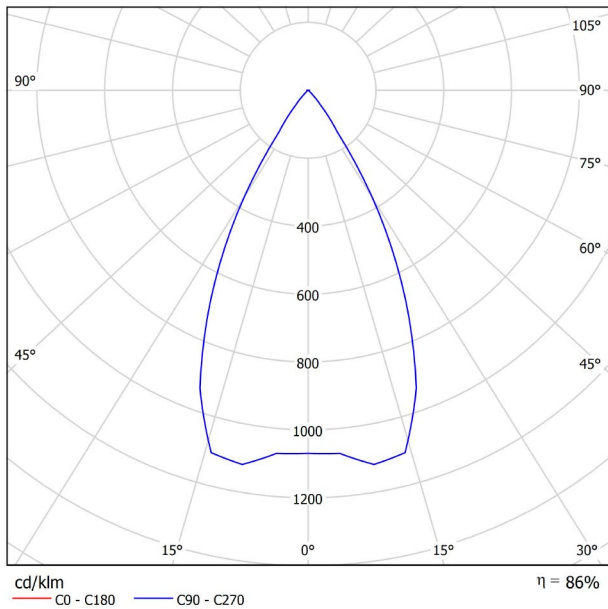

POLAR-KOORDINATEN DIAGRAMM