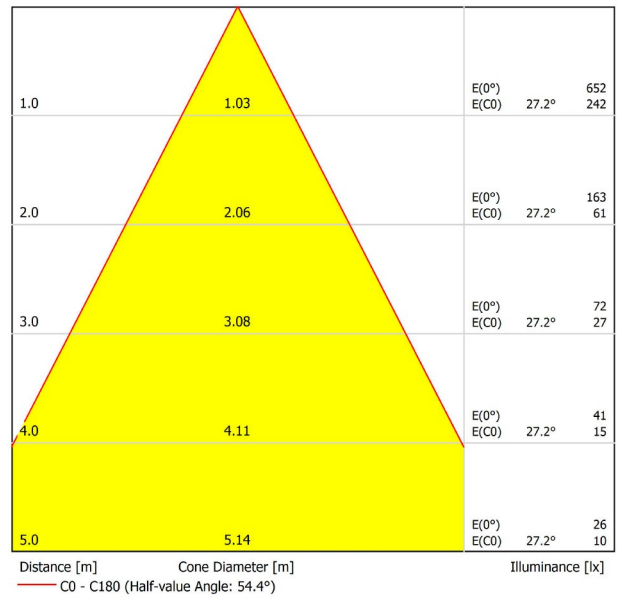

## LICHTINFORMATIONEN

Lichtquelle	LED
Bruttolichtstrom	610 Lm
Leistung	6,5 W
Leistungswerte des Systems	6,84 W
Farbtemperatur	2700 K
Farbwiedergabeindex	CRI>90
Farbstabilität	Mac Adam Step 2
Abstrahlwinkel	56°
Blendungsbewertung	UGR<19
Leuchtenwirkungsgrad (LOR)	86%
Lichtausbeute	94 Lm/W
Stromstärke	700 mA
Steuerung über Bluetooth	Bitte anfragen
Vorschaltgerät	Inklusiv
Schutzklasse	III
Spannung	48 Vdc
Energieeffizienzklasse	A+
Nutzlebensdauer der LED in Betriebsstunden	L80B10 (Tj=85°C) >60.000h

POLAR-KOORDINATEN DIAGRAMM

KEGELDIAGRAMM

FÜR DIE PRODUKTPRÄSENTATION

Vivid Model Colour Temperature	2700K	3000K	3500K	4000K	Light Pink
📖 Reading			•	•	
🥬 Fruits & Vegetables		•	•		
🍞 Bakery	•				
👤 Retail		•	•		
💄 Cosmetics			•	•	
🥩 Meat					•
🐟 Fish				•	
🐠 Seafood				•	•