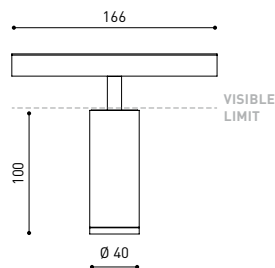

## GRÖßE

## ANDERE DATEN

Dichtigkeit	IP20
Schientyp	Track 48V
Gewicht	160 g.
Gewicht inkl. Verpackung	230 g.
Abmessungen der Verpackung	188 × 163 × 53 mm.
Stück pro Verpackung	1
Materialien	Aluminium / Polycarbonat