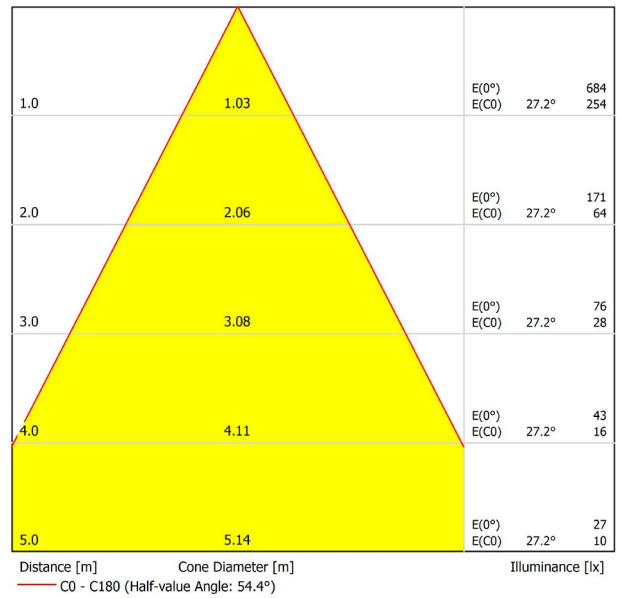

PRODUKT

TOP 48V 56° 3000K WT
A3390131WT
Weiß strukturiert
9016
TRACKLIGHTS

LICHTINFORMATIONEN

Lichtquelle	LED
Bruttolichtstrom	640 Lm
Leistung	6,5 W
Leistungswerte des Systems	6,84 W
Farbtemperatur	3000 K
Farbwiedergabeindex	CRI>90
Farbstabilität	Mac Adam Step 2
Abstrahlwinkel	56°
Blendungsbewertung	UGR<19
Leuchtenwirkungsgrad (LOR)	86%
Lichtausbeute	98 Lm/W
Stromstärke	700 mA
Steuerung über Bluetooth	Bitte anfragen
Vorschaltgerät	Inklusiv
Schutzklasse	III
Spannung	48 Vdc
Energieeffizienzklasse	A+
Nutzlebensdauer der LED in Betriebsstunden	L80B10 (Tj=85°C) >60.000h

POLAR-KOORDINATEN DIAGRAMM

KEGELDIAGRAMM

FÜR DIE PRODUKTPRÄSENTATION

Vivid Model Colour Temperature	2700K	3000K	3500K	4000K	Light Pink
📖 Reading			•	•	
🥬 Fruits & Vegetables		•	•		
🍞 Bakery	•				
👤 Retail		•	•		
💄 Cosmetics			•	•	
🥩 Meat					•
🐟 Fish				•	
🐠 Seafood				•	•