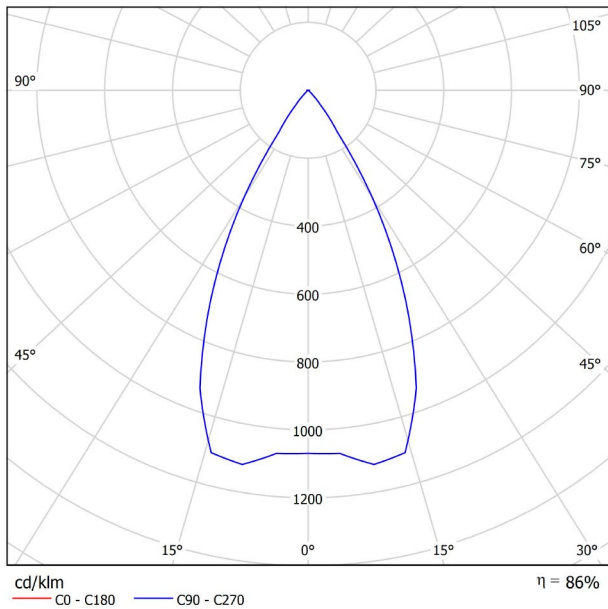

PRODUKT

TOP 48V 56° 3000K WT
A3390131WT
Weiß strukturiert
9016
TRACKLIGHTS

LICHTINFORMATIONEN

Lichtquelle	LED
Bruttolichtstrom	640 Lm
Leistung	6,5 W
Leistungswerte des Systems	6,84 W
Farbtemperatur	3000 K
Farbwiedergabeindex	CRI>90
Farbstabilität	Mac Adam Step 2
Abstrahlwinkel	56°
Blendungsbewertung	UGR<19
Leuchtenwirkungsgrad (LOR)	86%
Lichtausbeute	98 Lm/W
Stromstärke	700 mA
Steuerung über Bluetooth	Bitte anfragen
Vorschaltgerät	Inklusiv
Schutzklasse	III
Spannung	48 Vdc
Energieeffizienzklasse	A+
Nutzlebensdauer der LED in Betriebsstunden	L80B10 (Tj=85°C) >60.000h

ANDERE DATEN

Dichtigkeit	IP20
Schientyp	Track 48V
Gewicht	160 g.
Gewicht inkl. Verpackung	230 g.
Abmessungen der Verpackung	188 x 163 x 53 mm.
Stück pro Verpackung	1
Materialien	Aluminium / Polycarbonat

POLAR-KOORDINATEN DIAGRAMM

KEGELDIAGRAMM

FÜR DIE PRODUKTPRÄSENTATION

Vivid Model Colour Temperature	2700K	3000K	3500K	4000K	Light Pink
📖 Reading			•	•	
🥬 Fruits & Vegetables		•	•		
🍞 Bakery	•				
👤 Retail		•	•		
💄 Cosmetics			•	•	
🥩 Meat					•
🐟 Fish				•	
🐠 Seafood				•	•