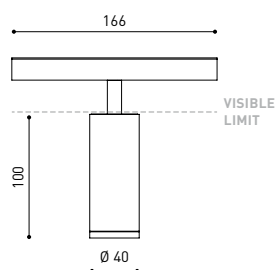

GRÖÖE

ZUBEHÖR

HIGH CHROMATIC LED

BEAM MIXER DIFFUSER

ANTI-GLARE HONEYCOMB
LOUVER

TRACK 48V OPTIONS

PREISE

Name	TOP 48V 56° 3000K WT
Artikelnummer	A3390131WT
Farbe	Weiß strukturiert
RAL	9016
Kategorie	TRACKLIGHTS

PRODUKT

TOP 48V 56° 3000K WT
A3390131WT
Weiß strukturiert
9016
TRACKLIGHTS

LICHTINFORMATIONEN

Lichtquelle	LED
Bruttolichtstrom	640 Lm
Leistung	6,5 W
Leistungswerte des Systems	6,84 W
Farbtemperatur	3000 K
Farbwiedergabeindex	CRI>90
Farbstabilität	Mac Adam Step 2
Abstrahlwinkel	56°
Blendungsbewertung	UGR<19
Leuchtenwirkungsgrad (LOR)	86%
Lichtausbeute	98 Lm/W
Stromstärke	700 mA
Steuerung über Bluetooth	Bitte anfragen
Vorschaltgerät	Inklusiv
Schutzklasse	III
Spannung	48 Vdc
Energieeffizienzklasse	A+
Nutzlebensdauer der LED in Betriebsstunden	L80B10 (Tj=85°C) >60.000h

ANDERE DATEN

Dichtigkeit	IP20
Schientyp	Track 48V
Gewicht	160 g.
Gewicht inkl. Verpackung	230 g.
Abmessungen der Verpackung	188 x 163 x 53 mm.
Stück pro Verpackung	1
Materialien	Aluminium / Polycarbonat

Top 48V ist eine miniaturisierte Leuchte, die als Downlight für 48V-Schienensysteme dient. Die kompakte Größe macht Top zur idealen Lösung für die Installation in Projekten, bei denen eine diskrete Präsenz der Leuchte in der Architektur verfolgt wird. Formal ist es ein Design mit klaren Linien und architektonischer Ästhetik. Top bietet eine konische Lichtverteilung mit drei möglichen Abstrahlwinkeln (Flood, Medium und Spot).