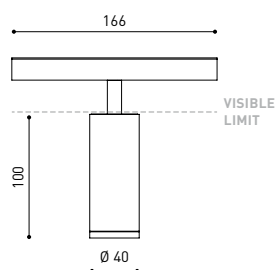

GRÖßE

ZUBEHÖR

PREISE

Name	TOP 48V DIM DALI 30° 2700K NT
Artikelnummer	A3390220NT
Farbe	Schwarz strukturiert
RAL	9005
Kategorie	TRACKLIGHTS

PRODUKT

TOP 48V DIM DALI 30° 2700K NT

A3390220NT

Schwarz strukturiert

9005

TRACKLIGHTS

LICHTINFORMATIONEN

Lichtquelle	LED
Bruttolichtstrom	610 Lm
Leistung	6,5 W
Leistungswerte des Systems	6,84 W
Farbtemperatur	2700 K
Farbwiedergabeindex	CRI>90
Farbstabilität	Mac Adam Step 2
Abstrahlwinkel	30°
Blendungsbewertung	UGR<19
Leuchtenwirkungsgrad (LOR)	89%
Lichtausbeute	94 Lm/W
Stromstärke	700 mA
Helligkeitssteuerung	DALI
Steuerung über Bluetooth	Bitte anfragen
Vorschaltgerät	Inklusiv
Schutzklasse	III
Spannung	48 Vdc
Energieeffizienzklasse	A+
Nutzlebensdauer der LED in Betriebsstunden	L80B10 (Tj=85°C) >60.000h

ANDERE DATEN

Dichtigkeit	IP20
Schienentyp	Track 48V
Gewicht	160 g.
Gewicht inkl. Verpackung	230 g.
Abmessungen der Verpackung	188 × 163 × 53 mm.
Stück pro Verpackung	1
Materialien	Aluminium / Polycarbonat

Top 48V ist eine miniaturisierte Leuchte, die als Downlight für 48V-Schienensysteme dient. Die kompakte Größe macht Top zur idealen Lösung für die Installation in Projekten, bei denen eine diskrete Präsenz der Leuchte in der Architektur verfolgt wird. Formal ist es ein Design mit klaren Linien und architektonischer Ästhetik. Top bietet eine konische Lichtverteilung mit drei möglichen Abstrahlwinkeln (Flood, Medium und Spot).