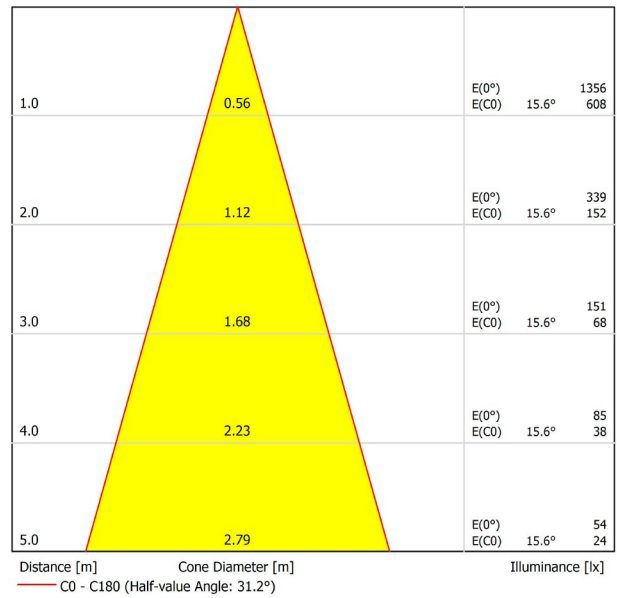

POLAR-KOORDINATEN DIAGRAMM

KEGELDIAGRAMM

FÜR DIE PRODUKTPRÄSENTATION

Vivid Model Colour Temperature	2700K	3000K	3500K	4000K	Light Pink
📖 Reading			•	•	
🥬 Fruits & Vegetables		•	•		
🍞 Bakery	•				
👤 Retail		•	•		
💄 Cosmetics			•	•	
🥩 Meat					•
🐟 Fish				•	
🐠 Seafood				•	•