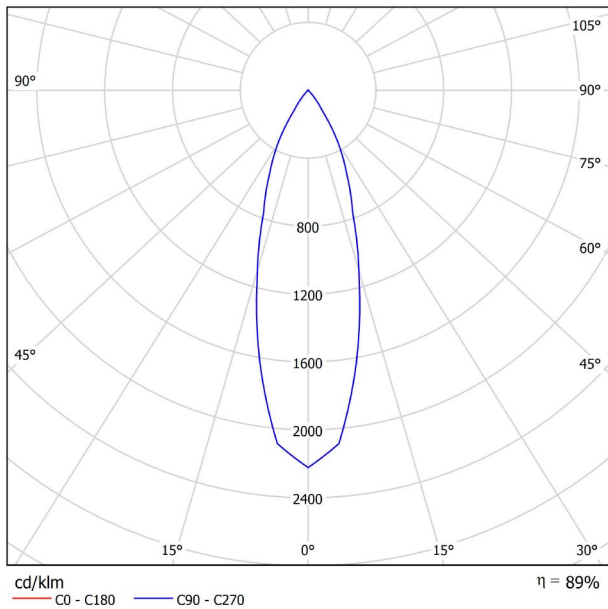

POLAR-KOORDINATEN DIAGRAMM