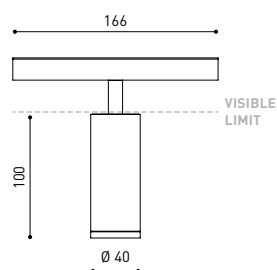

GRÖßE

ZUBEHÖR

PREISE

Name	TOP 48V DIM DALI 30° 3000K NT
Artikelnummer	A3390221NT
Farbe	Schwarz strukturiert
RAL	9005
Kategorie	TRACKLIGHTS

PRODUKT

TOP 48V DIM DALI 30° 3000K NT

A3390221NT

Schwarz strukturiert

9005

TRACKLIGHTS

LICHTINFORMATIONEN

Lichtquelle	LED
Bruttolichtstrom	640 Lm
Leistung	6,5 W
Leistungswerte des Systems	6,84 W
Farbtemperatur	3000 K
Farbwiedergabeindex	CRI>90
Farbstabilität	Mac Adam Step 2
Abstrahlwinkel	30°
Blendungsbewertung	UGR<19
Leuchtenwirkungsgrad (LOR)	89%
Lichtausbeute	98 Lm/W
Stromstärke	700 mA
Helligkeitssteuerung	DALI
Steuerung über Bluetooth	Bitte anfragen
Vorschaltgerät	Inklusiv
Schutzklasse	III
Spannung	48 Vdc
Energieeffizienzklasse	A+
Nutzlebensdauer der LED in Betriebsstunden	L80B10 (Tj=85°C) >60.000h

ANDERE DATEN

Dichtigkeit	IP20
Schienentyp	Track 48V
Gewicht	160 g.
Gewicht inkl. Verpackung	230 g.
Abmessungen der Verpackung	188 × 163 × 53 mm.
Stück pro Verpackung	1
Materialien	Aluminium / Polycarbonat

Top 48V ist eine miniaturisierte Leuchte, die als Downlight für 48V-Schienensysteme dient. Die kompakte Größe macht Top zur idealen Lösung für die Installation in Projekten, bei denen eine diskrete Präsenz der Leuchte in der Architektur verfolgt wird. Formal ist es ein Design mit klaren Linien und architektonischer Ästhetik. Top bietet eine konische Lichtverteilung mit drei möglichen Abstrahlwinkeln (Flood, Medium und Spot).