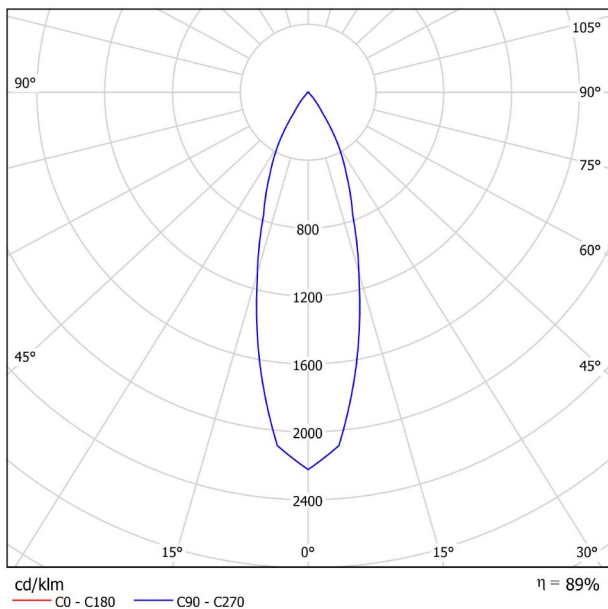

ANDERE DATEN

Dichtigkeit	IP20
Schienentyp	Track 48V
Gewicht	160 g.
Gewicht inkl. Verpackung	230 g.
Abmessungen der Verpackung	188 × 163 × 53 mm.
Stück pro Verpackung	1
Materialien	Aluminium / Polycarbonat

POLAR-KOORDINATEN DIAGRAMM

KEGELDIAGRAMM

FÜR DIE PRODUKTPRÄSENTATION

Vivid Model Colour Temperature	2700K	3000K	3500K	4000K	Light Pink
📖 Reading			•	•	
🥬 Fruits & Vegetables		•	•		
🍞 Bakery	•				
👤 Retail		•	•		
💄 Cosmetics			•	•	
🥩 Meat					•
🐟 Fish				•	
🐠 Seafood				•	•