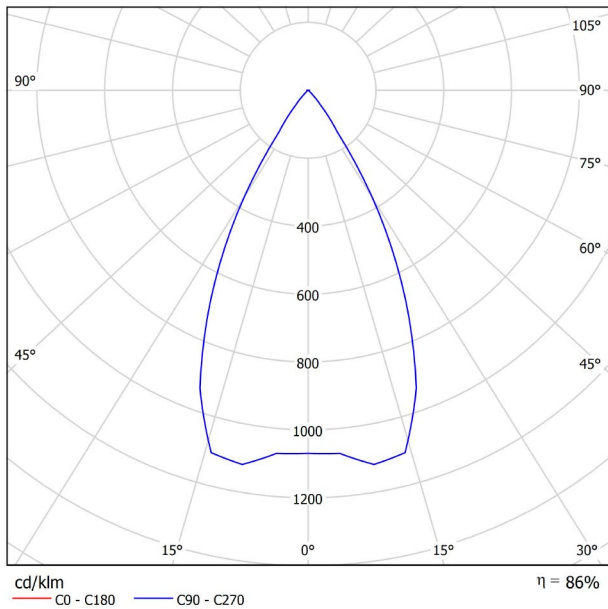

PRODUKT

TOP 48V DIM DALI 56° 2700K NT

A3390230NT

Schwarz strukturiert

9005

TRACKLIGHTS

LICHTINFORMATIONEN

Lichtquelle	LED
Bruttolichtstrom	610 Lm
Leistung	6,5 W
Leistungswerte des Systems	6,84 W
Farbtemperatur	2700 K
Farbwiedergabeindex	CRI>90
Farbstabilität	Mac Adam Step 2
Abstrahlwinkel	56°
Blendungsbewertung	UGR<19
Leuchtenwirkungsgrad (LOR)	86%
Lichtausbeute	94 Lm/W
Stromstärke	700 mA
Helligkeitssteuerung	DALI
Steuerung über Bluetooth	Bitte anfragen
Vorschaltgerät	Inklusiv
Schutzklasse	III
Spannung	48 Vdc
Energieeffizienzklasse	A+
Nutzlebensdauer der LED in Betriebsstunden	L80B10 (Tj=85°C) >60.000h

ANDERE DATEN

Dichtigkeit	IP20
Schienentyp	Track 48V
Gewicht	160 g.
Gewicht inkl. Verpackung	230 g.
Abmessungen der Verpackung	188 × 163 × 53 mm.
Stück pro Verpackung	1
Materialien	Aluminium / Polycarbonat

POLAR-KOORDINATEN DIAGRAMM

KEGELDIAGRAMM

FÜR DIE PRODUKTPRÄSENTATION

Vivid Model Colour Temperature	2700K	3000K	3500K	4000K	Light Pink
📖 Reading			•	•	
🥬 Fruits & Vegetables		•	•		
🍞 Bakery	•				
👤 Retail		•	•		
💄 Cosmetics			•	•	
🥩 Meat					•
🐟 Fish				•	
🐠 Seafood				•	•