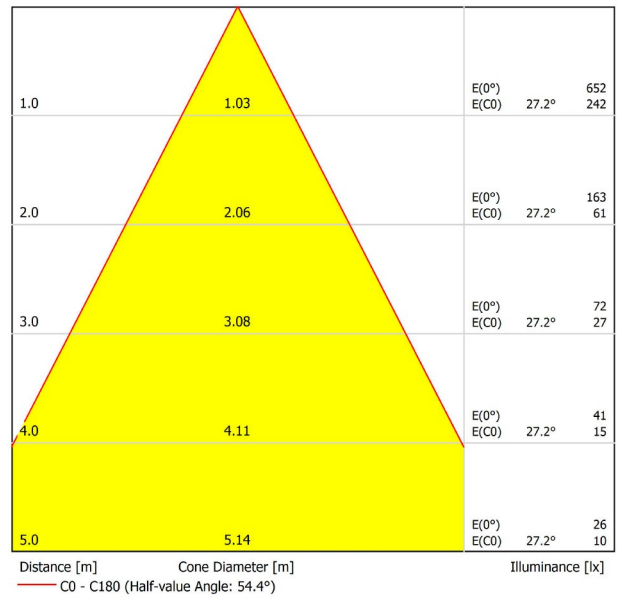

POLAR-KOORDINATEN DIAGRAMM

KEGELDIAGRAMM

FÜR DIE PRODUKTPRÄSENTATION

Vivid Model Colour Temperature	2700K	3000K	3500K	4000K	Light Pink
📖 Reading			•	•	
🥬 Fruits & Vegetables		•	•		
🍞 Bakery	•				
👤 Retail		•	•		
💄 Cosmetics			•	•	
🥩 Meat					•
🐟 Fish				•	
🐠 Seafood				•	•