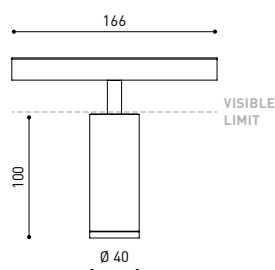

GRÖÖE

ZUBEHÖR

PREISE

Name	TOP 48V DIM DALI 56° 2700K NT
Artikelnummer	A3390230NT
Farbe	Schwarz strukturiert
RAL	9005
Kategorie	TRACKLIGHTS

PRODUKT

TOP 48V DIM DALI 56° 2700K NT

A3390230NT

Schwarz strukturiert

9005

TRACKLIGHTS

LICHTINFORMATIONEN

Lichtquelle	LED
Bruttolichtstrom	610 Lm
Leistung	6,5 W
Leistungswerte des Systems	6,84 W
Farbtemperatur	2700 K
Farbwiedergabeindex	CRI>90
Farbstabilität	Mac Adam Step 2
Abstrahlwinkel	56°
Blendungsbewertung	UGR<19
Leuchtenwirkungsgrad (LOR)	86%
Lichtausbeute	94 Lm/W
Stromstärke	700 mA
Helligkeitssteuerung	DALI
Steuerung über Bluetooth	Bitte anfragen
Vorschaltgerät	Inklusiv
Schutzklasse	III
Spannung	48 Vdc
Energieeffizienzklasse	A+
Nutzlebensdauer der LED in Betriebsstunden	L80B10 (Tj=85°C) >60.000h

ANDERE DATEN

Dichtigkeit	IP20
Schienentyp	Track 48V
Gewicht	160 g.
Gewicht inkl. Verpackung	230 g.
Abmessungen der Verpackung	188 × 163 × 53 mm.
Stück pro Verpackung	1
Materialien	Aluminium / Polycarbonat

Top 48V ist eine miniaturisierte Leuchte, die als Downlight für 48V-Schienensysteme dient. Die kompakte Größe macht Top zur idealen Lösung für die Installation in Projekten, bei denen eine diskrete Präsenz der Leuchte in der Architektur verfolgt wird. Formal ist es ein Design mit klaren Linien und architektonischer Ästhetik. Top bietet eine konische Lichtverteilung mit drei möglichen Abstrahlwinkeln (Flood, Medium und Spot).