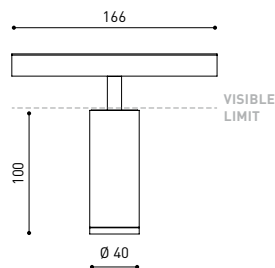

GRÖßE

ZUBEHÖR

PREISE

Name	TOP 48V DIM DALI 56° 3000K WT
Artikelnummer	A3390231WT
Farbe	Weiß strukturiert
RAL	9016
Kategorie	TRACKLIGHTS

PRODUKT

TOP 48V DIM DALI 56° 3000K WT

A3390231WT

Weiß strukturiert

9016

TRACKLIGHTS

LICHTINFORMATIONEN

Lichtquelle	LED
Bruttolichtstrom	640 Lm
Leistung	6,5 W
Leistungswerte des Systems	6,84 W
Farbtemperatur	3000 K
Farbwiedergabeindex	CRI>90
Farbstabilität	Mac Adam Step 2
Abstrahlwinkel	56°
Blendungsbewertung	UGR<19
Leuchtenwirkungsgrad (LOR)	86%
Lichtausbeute	98 Lm/W
Stromstärke	700 mA
Helligkeitssteuerung	DALI
Steuerung über Bluetooth	Bitte anfragen
Vorschaltgerät	Inklusiv
Schutzklasse	III
Spannung	48 Vdc
Energieeffizienzklasse	A+
Nutzlebensdauer der LED in Betriebsstunden	L80B10 (Tj=85°C) >60.000h

ANDERE DATEN

Dichtigkeit	IP20
Schienentyp	Track 48V
Gewicht	160 g.
Gewicht inkl. Verpackung	230 g.
Abmessungen der Verpackung	188 × 163 × 53 mm.
Stück pro Verpackung	1
Materialien	Aluminium / Polycarbonat

Top 48V ist eine miniaturisierte Leuchte, die als Downlight für 48V-Schienensysteme dient. Die kompakte Größe macht Top zur idealen Lösung für die Installation in Projekten, bei denen eine diskrete Präsenz der Leuchte in der Architektur verfolgt wird. Formal ist es ein Design mit klaren Linien und architektonischer Ästhetik. Top bietet eine konische Lichtverteilung mit drei möglichen Abstrahlwinkeln (Flood, Medium und Spot).