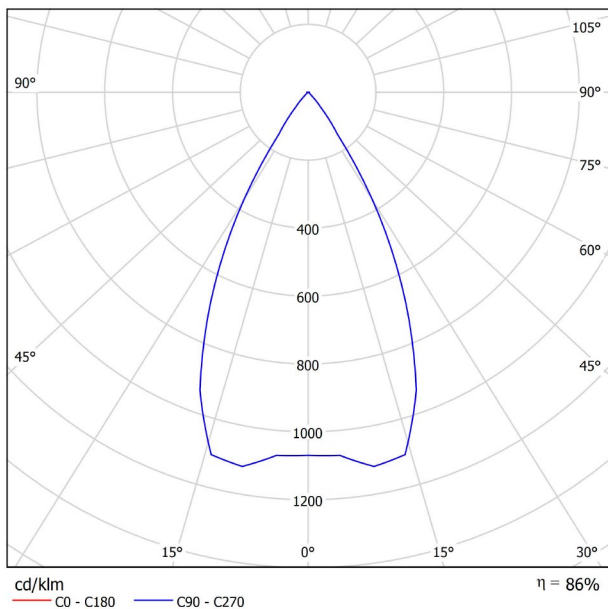

PRODUKT

TOP 48V DIM DALI 56° 3000K WT

A3390231WT

Weiß strukturiert

9016

TRACKLIGHTS

LICHTINFORMATIONEN

Lichtquelle	LED
Bruttolichtstrom	640 Lm
Leistung	6,5 W
Leistungswerte des Systems	6,84 W
Farbtemperatur	3000 K
Farbwiedergabeindex	CRI>90
Farbstabilität	Mac Adam Step 2
Abstrahlwinkel	56°
Blendungsbewertung	UGR<19
Leuchtenwirkungsgrad (LOR)	86%
Lichtausbeute	98 Lm/W
Stromstärke	700 mA
Helligkeitssteuerung	DALI
Steuerung über Bluetooth	Bitte anfragen
Vorschaltgerät	Inklusiv
Schutzklasse	III
Spannung	48 Vdc
Energieeffizienzklasse	A+
Nutzlebensdauer der LED in Betriebsstunden	L80B10 (Tj=85°C) >60.000h

ANDERE DATEN

Dichtigkeit	IP20
Schienentyp	Track 48V
Gewicht	160 g.
Gewicht inkl. Verpackung	230 g.
Abmessungen der Verpackung	188 × 163 × 53 mm.
Stück pro Verpackung	1
Materialien	Aluminium / Polycarbonat

POLAR-KOORDINATEN DIAGRAMM

KEGELDIAGRAMM

FÜR DIE PRODUKTPRÄSENTATION

Vivid Model Colour Temperature	2700K	3000K	3500K	4000K	Light Pink
📖 Reading			•	•	
🥬 Fruits & Vegetables		•	•		
🍞 Bakery	•				
👤 Retail		•	•		
💄 Cosmetics			•	•	
🥩 Meat					•
🐟 Fish				•	
🐠 Seafood				•	•