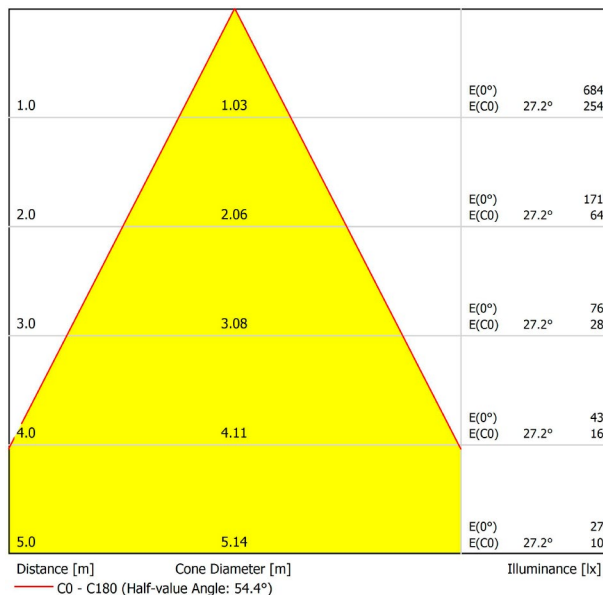

POLAR-KOORDINATEN DIAGRAMM

KEGELDIAGRAMM

FÜR DIE PRODUKTPRÄSENTATION

Vivid Model Colour Temperature	2700K	3000K	3500K	4000K	Light Pink
📖 Reading			•	•	
🥬 Fruits & Vegetables		•	•		
🍞 Bakery	•				
👤 Retail		•	•		
💄 Cosmetics			•	•	
🥩 Meat					•
🐟 Fish				•	
🐠 Seafood				•	•