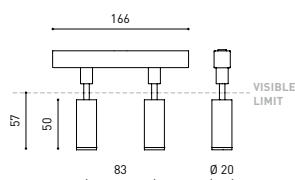

## GRÖßE

## ZUBEHÖR

TRACK 48V OPTIONS

PRODUKT	
Name	FIT 20 48V DOUBLE 30° 2700K WT
Artikelnummer	A3441120WT
Farbe	Weiß strukturiert
RAL	9016
Kategorie	TRACKLIGHTS
LICHTINFORMATIONEN	
Lichtquelle	LED
Bruttolichtstrom	2 x 127 Lm
Leistung	4,2 W
Leistungswerte des Systems	4,42 W
Farbtemperatur	2700 K
Farbwiedergabeindex	CRI>90
Farbstabilität	Mac Adam Step 3
Abstrahlwinkel	30°
Leuchtenwirkungsgrad (LOR)	88%
Lichtausbeute	60 Lm/W
Stromstärke	700 mA
Steuerung über Bluetooth	Bitte anfragen
Vorschaltgerät	Inklusiv
Schutzklasse	III
Spannung	48 Vdc
Energieeffizienzklasse	A
Nutzlebensdauer der LED in Betriebsstunden	L80B10 (Tj=85°C) >50.000h
ANDERE DATEN	
Dichtigkeit	IP20
Schwenkwinkel	90°
Drehwinkel	360°
Schientyp	Track 48V
Gewicht	130 g.
Gewicht inkl. Verpackung	175 g.
Abmessungen der Verpackung	190 x 145 x 24 mm.
Stück pro Verpackung	1
Materialien	Aluminium / Polycarbonat

### CABLE SECTION AND LENGTH BETWEEN TRACK 48V AND POWER SUPPLY

TRACK LENGTH (m)		10			20		29
CABLE LENGTH (m)		1	10	20	1	10	1
POWER (W)	CABLE SECTION (mm²)						
75W	0,75mm²	✓	✓	✓	✓	✓	✓
	1,5mm²	✓	✓	✓	✓	✓	✓
150W	0,75mm²	✓	X	X	✓	X	✓
	1,5mm²	✓	✓	X	✓	✓	✓