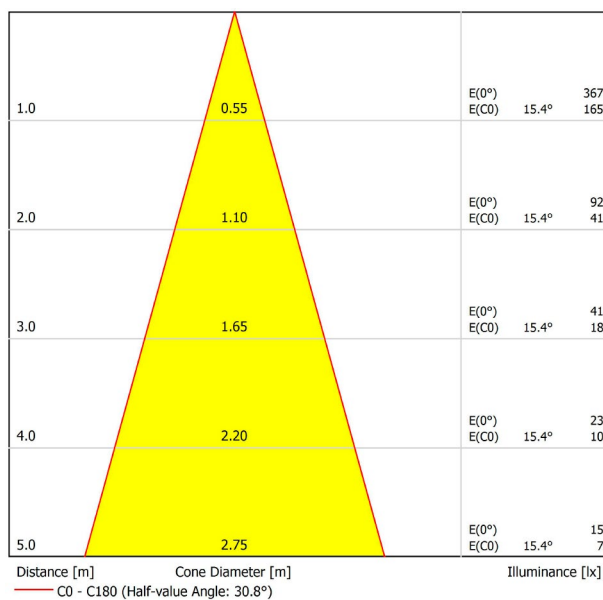

## GRÖßE

## ZUBEHÖR

TRACK 48V OPTIONS

PRODUKT	
Name	FIT 20 48V DOUBLE 30° 2700K WT
Artikelnummer	A3441120WT
Farbe	Weiß strukturiert
RAL	9016
Kategorie	TRACKLIGHTS
LICHTINFORMATIONEN	
Lichtquelle	LED
Bruttolichtstrom	2 x 127 Lm
Leistung	4,2 W
Leistungswerte des Systems	4,42 W
Farbtemperatur	2700 K
Farbwiedergabeindex	CRI>90
Farbstabilität	Mac Adam Step 3
Abstrahlwinkel	30°
Leuchtenwirkungsgrad (LOR)	88%
Lichtausbeute	60 Lm/W
Stromstärke	700 mA
Steuerung über Bluetooth	Bitte anfragen
Vorschaltgerät	Inklusiv
Schutzklasse	III
Spannung	48 Vdc
Energieeffizienzklasse	A
Nutzlebensdauer der LED in Betriebsstunden	L80B10 (Tj=85°C) >50.000h
ANDERE DATEN	
Dichtigkeit	IP20
Schwenkwinkel	90°
Drehwinkel	360°
Schientyp	Track 48V
Gewicht	130 g.
Gewicht inkl. Verpackung	175 g.
Abmessungen der Verpackung	190 x 145 x 24 mm.
Stück pro Verpackung	1
Materialien	Aluminium / Polycarbonat

POLAR-KOORDINATEN DIAGRAMM

KEGELDIAGRAMM