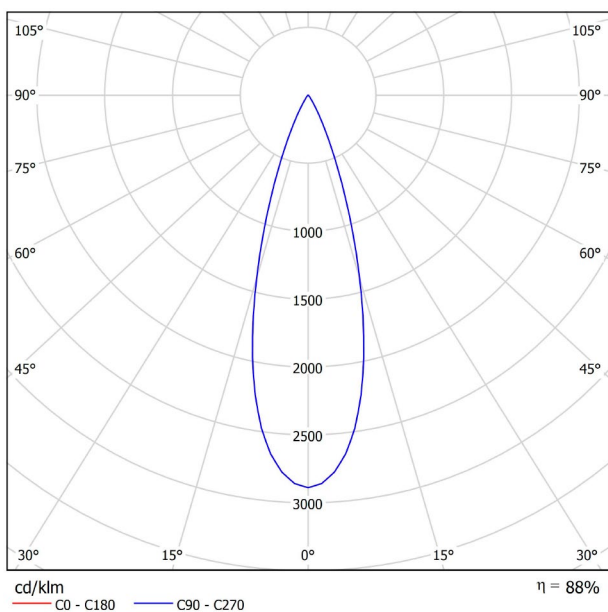

## GRÖßE

## ZUBEHÖR

TRACK 48V OPTIONS

PRODUKT	
Name	FIT 20 48V DOUBLE 30° 2700K WT
Artikelnummer	A3441120WT
Farbe	Weiß strukturiert
RAL	9016
Kategorie	TRACKLIGHTS
LICHTINFORMATIONEN	
Lichtquelle	LED
Bruttolichtstrom	2 x 127 Lm
Leistung	4,2 W
Leistungswerte des Systems	4,42 W
Farbtemperatur	2700 K
Farbwiedergabeindex	CRI>90
Farbstabilität	Mac Adam Step 3
Abstrahlwinkel	30°
Leuchtenwirkungsgrad (LOR)	88%
Lichtausbeute	60 Lm/W
Stromstärke	700 mA
Steuerung über Bluetooth	Bitte anfragen
Vorschaltgerät	Inklusiv
Schutzklasse	III
Spannung	48 Vdc
Energieeffizienzklasse	A
Nutzlebensdauer der LED in Betriebsstunden	L80B10 (Tj=85°C) >50.000h
ANDERE DATEN	
Dichtigkeit	IP20
Schwenkwinkel	90°
Drehwinkel	360°
Schientyp	Track 48V
Gewicht	130 g.
Gewicht inkl. Verpackung	175 g.
Abmessungen der Verpackung	190 x 145 x 24 mm.
Stück pro Verpackung	1
Materialien	Aluminium / Polycarbonat

POLAR-KOORDINATEN DIAGRAMM

KEGELDIAGRAMM