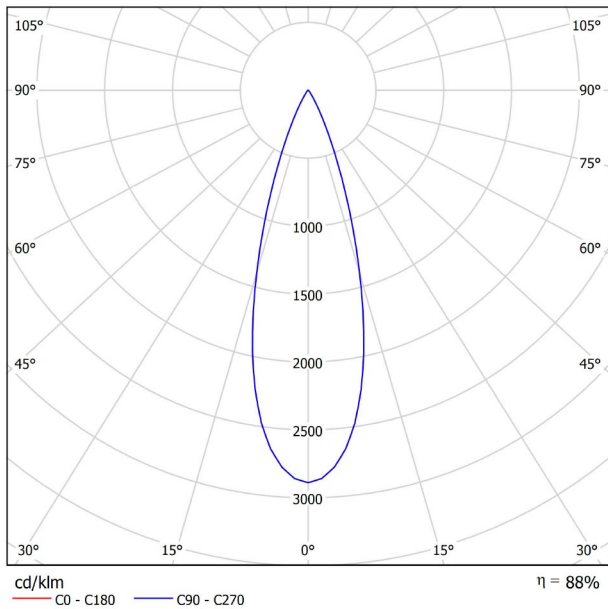

POLAR-KOORDINATEN DIAGRAMM