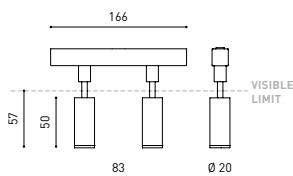

GRÖÖE

ZUBEHÖR

TRACK 48V OPTIONS

Name	FIT 20 48V DOUBLE DIM DALI 30° 2700K NT
Artikelnummer	A3441220NT
Farbe	Schwarz strukturiert
RAL	9005
Kategorie	TRACKLIGHTS

PRODUKT

FIT 20 48V DOUBLE DIM DALI 30° 2700K NT

A3441220NT

Schwarz strukturiert

9005

TRACKLIGHTS

LICHTINFORMATIONEN

Lichtquelle	LED
Bruttolichtstrom	2 x 127 Lm
Leistung	4,2 W
Leistungswerte des Systems	4,42 W
Farbtemperatur	2700 K
Farbwiedergabeindex	CRI>90
Farbstabilität	Mac Adam Step 3
Abstrahlwinkel	30°
Leuchtenwirkungsgrad (LOR)	88%
Lichtausbeute	60 Lm/W
Stromstärke	700 mA
Helligkeitssteuerung	DALI
Steuerung über Bluetooth	Bitte anfragen
Vorschaltgerät	Inklusiv
Schutzklasse	III
Spannung	48 Vdc
Energieeffizienzklasse	A
Nutzlebensdauer der LED in Betriebsstunden	L80B10 (Tj=85°C) >50.000h

ANDERE DATEN

Dichtigkeit	IP20
Schwenkwinkel	90°
Drehwinkel	360°
Schiennentyp	Track 48V
Gewicht	130 g.
Gewicht inkl. Verpackung	175 g.
Abmessungen der Verpackung	190 x 145 x 24 mm.
Stück pro Verpackung	1
Materialien	Aluminium / Polycarbonat

Fit ist ein Strahler für Niedervoltschienen der in fünf Modellen (ø50, ø35, ø35 Double, ,20 und ø20 Double) verfügbar ist. Die zylindrische Geometrie und die wesentlichen Formen zeichnen sich durch ästhetischen Minimalismus und Funktionalität aus, da sie in alle Richtungen ausgerichtet werden können. Durch die nach innen versetzte Optik und das in schwarz lackierte Innere des Tubus, erhöht sich die Blendungsbegrenzung exorbitant und kann durch die als Zubehör zu erhaltenen Lamellenklappen noch mehr eingegrenzt werden.