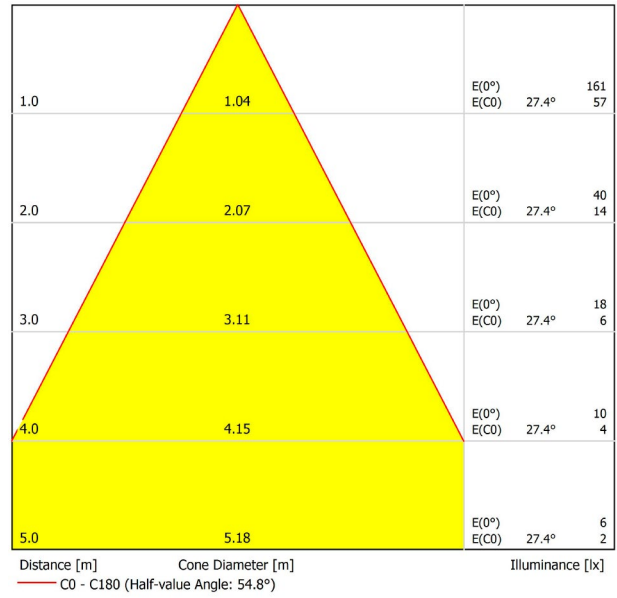

KEGELDIAGRAMM