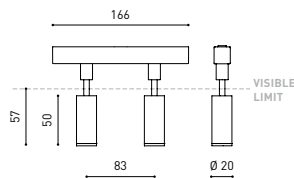

GRÖßE

ZUBEHÖR

TRACK 48V OPTIONS

Name	FIT 20 48V DOUBLE DIM DALI 54° 3000K WT
Artikelnummer	A3441231WT
Farbe	Weiß strukturiert
RAL	9016
Kategorie	TRACKLIGHTS

PRODUKT

FIT 20 48V DOUBLE DIM DALI 54° 3000K WT

A3441231WT

Weiß strukturiert

9016

TRACKLIGHTS

LICHTINFORMATIONEN

Lichtquelle	LED
Bruttolichtstrom	2 x 150 Lm
Leistung	4,2 W
Leistungswerte des Systems	4,42 W
Farbtemperatur	3000 K
Farbwiedergabeindex	CRI>90
Farbstabilität	Mac Adam Step 3
Abstrahlwinkel	54°
Leuchtenwirkungsgrad (LOR)	81%
Lichtausbeute	71 Lm/W
Stromstärke	700 mA
Helligkeitssteuerung	DALI
Steuerung über Bluetooth	Bitte anfragen
Vorschaltgerät	Inklusiv
Schutzklasse	III
Spannung	48 Vdc
Energieeffizienzklasse	A
Nutzlebensdauer der LED in Betriebsstunden	L80B10 (Tj=85°C) >50.000h

ANDERE DATEN

Dichtigkeit	IP20
Schwenkwinkel	90°
Drehwinkel	360°
Schientyp	Track 48V
Gewicht	130 g.
Gewicht inkl. Verpackung	175 g.
Abmessungen der Verpackung	190 x 145 x 24 mm.
Stück pro Verpackung	1
Materialien	Aluminium / Polycarbonat

TRACK LENGTH (m)		10			20		29
CABLE LENGTH (m)		1	10	20	1	10	1
POWER (W)	CABLE SECTION (mm²)						
75W	0,75mm²	✓	✓	✓	✓	✓	✓
	1,5mm²	✓	✓	✓	✓	✓	✓
150W	0,75mm²	✓	X	X	✓	X	✓
	1,5mm²	✓	✓	X	✓	✓	✓

COLOUR | N ■ RAL 9005 |