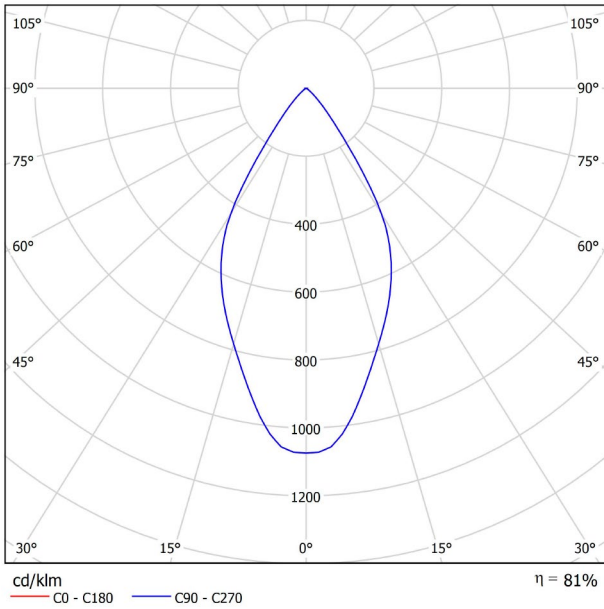

POLAR-KOORDINATEN DIAGRAMM