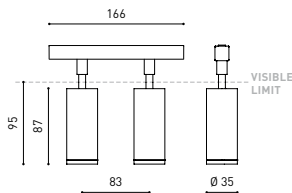

GRÖßE

ZUBEHÖR

Name	FIT 35 48V DOUBLE 19° 2700K NT
Artikelnummer	A3451110NT
Farbe	Schwarz strukturiert
RAL	9005
Kategorie	TRACKLIGHTS

PRODUKT

FIT 35 48V DOUBLE 19° 2700K NT

A3451110NT

Schwarz strukturiert

9005

TRACKLIGHTS

LICHTINFORMATIONEN

Lichtquelle	LED
Bruttolichtstrom	2 x 590 Lm
Leistung	11 W
Leistungswerte des Systems	11,58 W
Farbtemperatur	2700 K
Farbwiedergabeindex	CRI>90
Farbstabilität	Mac Adam Step 2
Abstrahlwinkel	19°
Leuchtenwirkungsgrad (LOR)	82%
Lichtausbeute	107 Lm/W
Stromstärke	500 mA
Steuerung über Bluetooth	Bitte anfragen
Vorschaltgerät	Inklusiv
Schutzklasse	III
Spannung	48 Vdc
Energieeffizienzklasse	A+
Nutzlebensdauer der LED in Betriebsstunden	L80B10 (Tj=85°C) >60.000h

ANDERE DATEN

Dichtigkeit	IP20
Schwenkwinkel	90°
Drehwinkel	360°
Schientyp	Track 48V
Gewicht	310 g.
Gewicht inkl. Verpackung	380 g.
Abmessungen der Verpackung	188 x 165 x 53 mm.
Stück pro Verpackung	1
Materialien	Aluminium / Polycarbonat

Fit ist ein Strahler für Niedervoltschienen der in fünf Modellen (ø50, ø35, ø35 Double, „20 und ø20 Double) verfügbar ist. Die zylindrische Geometrie und die wesentlichen Formen zeichnen sich durch ästhetischen Minimalismus und Funktionalität aus, da sie in alle Richtungen ausgerichtet werden können. Durch die nach innen versetzte Optik und das in schwarz lackierte Innere des Tubus, erhöht sich die Blendungsbegrenzung exorbitant und kann durch die als Zubehör zu erhaltenen Lamellenklappen noch mehr eingegrenzt werden.