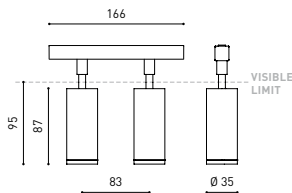

GRÖßE

ZUBEHÖR

Name	FIT 35 48V DOUBLE 19° 2700K WT
Artikelnummer	A3451110WT
Farbe	Weiß strukturiert
RAL	9016
Kategorie	TRACKLIGHTS

PRODUKT

FIT 35 48V DOUBLE 19° 2700K WT

A3451110WT

Weiß strukturiert

9016

TRACKLIGHTS

LICHTINFORMATIONEN

Lichtquelle	LED
Bruttolichtstrom	2 x 590 Lm
Leistung	11 W
Leistungswerte des Systems	11,58 W
Farbtemperatur	2700 K
Farbwiedergabeindex	CRI>90
Farbstabilität	Mac Adam Step 2
Abstrahlwinkel	19°
Leuchtenwirkungsgrad (LOR)	82%
Lichtausbeute	107 Lm/W
Stromstärke	500 mA
Steuerung über Bluetooth	Bitte anfragen
Vorschaltgerät	Inklusiv
Schutzklasse	III
Spannung	48 Vdc
Energieeffizienzklasse	A+
Nutzlebensdauer der LED in Betriebsstunden	L80B10 (Tj=85°C) >60.000h

ANDERE DATEN

Dichtigkeit	IP20
Schwenkwinkel	90°
Drehwinkel	360°
Schientyp	Track 48V
Gewicht	310 g.
Gewicht inkl. Verpackung	380 g.
Abmessungen der Verpackung	188 x 165 x 53 mm.
Stück pro Verpackung	1
Materialien	Aluminium / Polycarbonat

Fit ist ein Strahler für Niedervoltschienen der in fünf Modellen (ø50, ø35, ø35 Double, „20 und ø20 Double) verfügbar ist. Die zylindrische Geometrie und die wesentlichen Formen zeichnen sich durch ästhetischen Minimalismus und Funktionalität aus, da sie in alle Richtungen ausgerichtet werden können. Durch die nach innen versetzte Optik und das in schwarz lackierte Innere des Tubus, erhöht sich die Blendungsbegrenzung exorbitant und kann durch die als Zubehör zu erhaltenen Lamellenklappen noch mehr eingegrenzt werden.