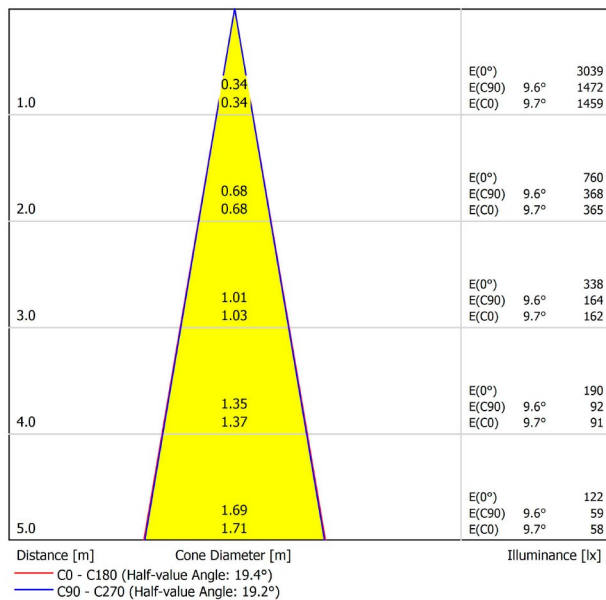

KEGELDIAGRAMM