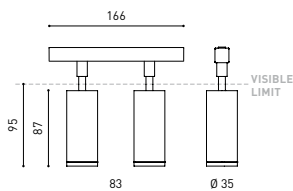

GRÖÖE

ZUBEHÖR

Name	FIT 35 48V DOUBLE 19° 3000K NT
Artikelnummer	A3451111NT
Farbe	Schwarz strukturiert
RAL	9005
Kategorie	TRACKLIGHTS

PRODUKT

FIT 35 48V DOUBLE 19° 3000K NT

A3451111NT

Schwarz strukturiert

9005

TRACKLIGHTS

LICHTINFORMATIONEN

Lichtquelle	LED
Bruttolichtstrom	2 x 630 Lm
Leistung	11 W
Leistungswerte des Systems	11,58 W
Farbtemperatur	3000 K
Farbwiedergabeindex	CRI>90
Farbstabilität	Mac Adam Step 2
Abstrahlwinkel	19°
Leuchtenwirkungsgrad (LOR)	82%
Lichtausbeute	115 Lm/W
Stromstärke	500 mA
Steuerung über Bluetooth	Bitte anfragen
Vorschaltgerät	Inklusiv
Schutzklasse	III
Spannung	48 Vdc
Energieeffizienzklasse	A+
Nutzlebensdauer der LED in Betriebsstunden	L80B10 (Tj=85°C) >60.000h

ANDERE DATEN

Dichtigkeit	IP20
Schwenkwinkel	90°
Drehwinkel	360°
Schientyp	Track 48V
Gewicht	310 g.
Gewicht inkl. Verpackung	380 g.
Abmessungen der Verpackung	188 x 165 x 53 mm.
Stück pro Verpackung	1
Materialien	Aluminium / Polycarbonat

Fit ist ein Strahler für Niedervoltschienen der in fünf Modellen (ø50, ø35, ø35 Double, „20 und ø20 Double) verfügbar ist. Die zylindrische Geometrie und die wesentlichen Formen zeichnen sich durch ästhetischen Minimalismus und Funktionalität aus, da sie in alle Richtungen ausgerichtet werden können. Durch die nach innen versetzte Optik und das in schwarz lackierte Innere des Tubus, erhöht sich die Blendungsbegrenzung exorbitant und kann durch die als Zubehör zu erhaltenen Lamellenklappen noch mehr eingegrenzt werden.