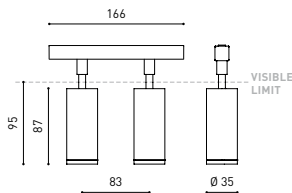

## GRÖßE

## ANDERE DATEN

Dichtigkeit	IP20
Schwenkwinkel	90°
Drehwinkel	360°
Schientyp	Track 48V
Gewicht	310 g.
Gewicht inkl. Verpackung	380 g.
Abmessungen der Verpackung	188 x 165 x 53 mm.
Stück pro Verpackung	1
Materialien	Aluminium / Polycarbonat