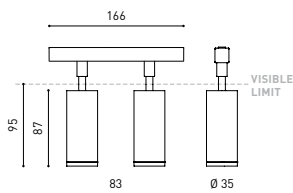

GRÖÖE

ZUBEHÖR

PRODUKT

Name	FIT 35 48V DOUBLE DIM DALI 19° 2700K WT
Artikelnummer	A3451210WT
Farbe	Weiß strukturiert
RAL	9016
Kategorie	TRACKLIGHTS

LICHTINFORMATIONEN

Lichtquelle	LED
Bruttolichtstrom	2 x 590 Lm
Leistung	11 W
Leistungswerte des Systems	11,58 W
Farbtemperatur	2700 K
Farbwiedergabeindex	CRI>90
Farbstabilität	Mac Adam Step 2
Abstrahlwinkel	19°
Leuchtenwirkungsgrad (LOR)	82%
Lichtausbeute	107 Lm/W
Stromstärke	500 mA
Helligkeitssteuerung	DALI
Steuerung über Bluetooth	Bitte anfragen
Vorschaltgerät	Inklusiv
Schutzklasse	III
Spannung	48 Vdc
Energieeffizienzklasse	A+
Nutzlebensdauer der LED in Betriebsstunden	L80B10 (Tj=85°C) >60.000h

ANDERE DATEN

Dichtigkeit	IP20
Schwenkwinkel	90°
Drehwinkel	360°
Schiennentyp	Track 48V
Gewicht	310 g.
Gewicht inkl. Verpackung	380 g.
Abmessungen der Verpackung	188 x 165 x 53 mm.
Stück pro Verpackung	1
Materialien	Aluminium / Polycarbonat

Fit ist ein Strahler für Niedervoltschienen der in fünf Modellen (ø50, ø35, ø35 Double, ,20 und ø20 Double) verfügbar ist. Die zylindrische Geometrie und die wesentlichen Formen zeichnen sich durch ästhetischen Minimalismus und Funktionalität aus, da sie in alle Richtungen ausgerichtet werden können. Durch die nach innen versetzte Optik und das in schwarz lackierte Innere des Tubus, erhöht sich die Blendungsbegrenzung exorbitant und kann durch die als Zubehör zu erhaltenen Lamellenklappen noch mehr eingegrenzt werden.