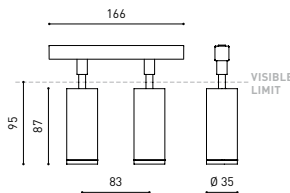

GRÖÖE

ZUBEHÖR

Name	FIT 35 48V DOUBLE DIM DALI 38° 3000K WT
Artikelnummer	A3451231WT
Farbe	Weiß strukturiert
RAL	9016
Kategorie	TRACKLIGHTS

PRODUKT

Lichtquelle	LED
Bruttolichtstrom	2 x 630 Lm
Leistung	11 W
Leistungswerte des Systems	11,58 W
Farbtemperatur	3000 K
Farbwiedergabeindex	CRI>90
Farbstabilität	Mac Adam Step 2
Abstrahlwinkel	38°
Leuchtenwirkungsgrad (LOR)	80%
Lichtausbeute	115 Lm/W
Stromstärke	500 mA
Helligkeitssteuerung	DALI
Steuerung über Bluetooth	Bitte anfragen
Vorschaltgerät	Inklusiv
Schutzklasse	III
Spannung	48 Vdc
Energieeffizienzklasse	A+
Nutzlebensdauer der LED in Betriebsstunden	L80B10 (Tj=85°C) >60.000h

LICHTINFORMATIONEN

ANDERE DATEN

Dichtigkeit	IP20
Schwenkwinkel	90°
Drehwinkel	360°
Schiennentyp	Track 48V
Gewicht	310 g.
Gewicht inkl. Verpackung	380 g.
Abmessungen der Verpackung	188 x 165 x 53 mm.
Stück pro Verpackung	1
Materialien	Aluminium / Polycarbonat

Fit ist ein Strahler für Niederspannungsschienen der in fünf Modellen (ø50, ø35, ø35 Double, 20 und ø20 Double) verfügbar ist. Die zylindrische Geometrie und die wesentlichen Formen zeichnen sich durch ästhetischen Minimalismus und Funktionalität aus, da sie in alle Richtungen ausgerichtet werden können. Durch die nach innen versetzte Optik und das in schwarz lackierte Innere des Tubus, erhöht sich die Blendungsbegrenzung exorbitant und kann durch die als Zubehör zu erhaltenen Lamellenklappen noch mehr eingegrenzt werden.