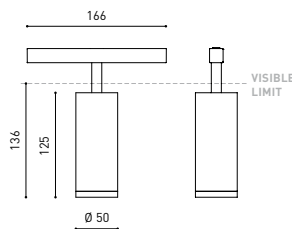

## GRÖßE

## ANDERE DATEN

Dichtigkeit	IP20
Schwenkwinkel	90°
Drehwinkel	360°
Schientyp	Track 48V
Gewicht	350 g.
Gewicht inkl. Verpackung	455 g.
Abmessungen der Verpackung	218 × 195 × 62 mm.
Stück pro Verpackung	1
Materialien	Aluminium / Polycarbonat