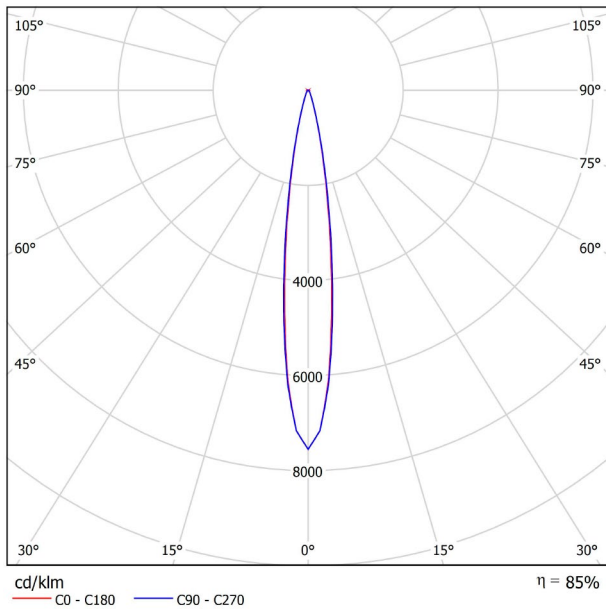

POLAR-KOORDINATEN DIAGRAMM