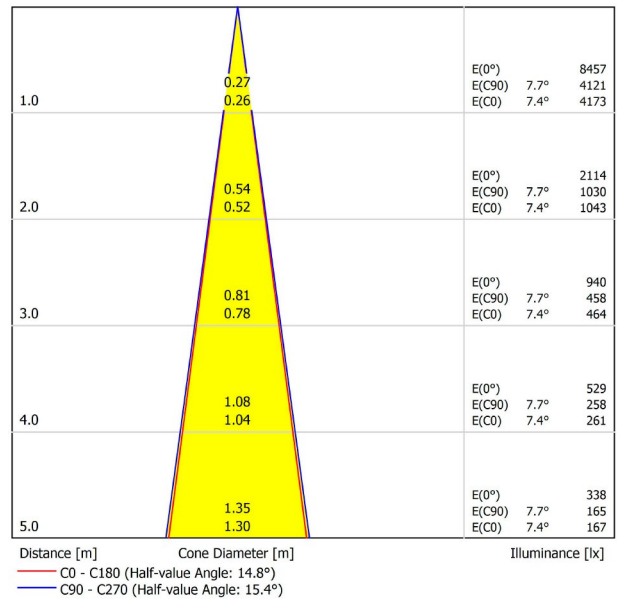

KEGELDIAGRAMM