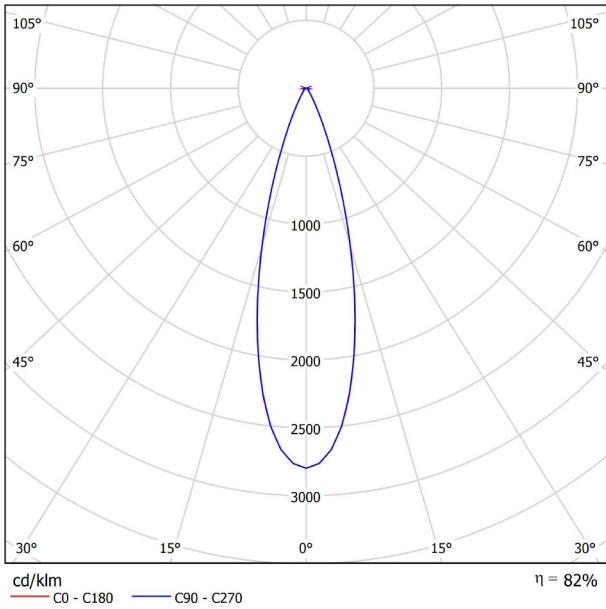

POLAR-KOORDINATEN DIAGRAMM