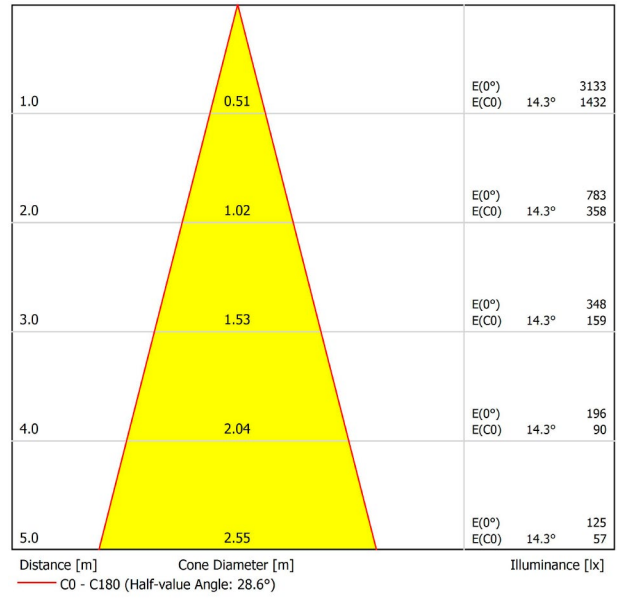

KEGELDIAGRAMM