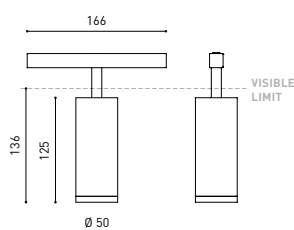

GRÖßE

ZUBEHÖR

Name	FIT 50 48V 30° 3000K NT
Artikelnummer	A3460121NT
Farbe	Schwarz strukturiert
RAL	9005
Kategorie	TRACKLIGHTS

PRODUKT

FIT 50 48V 30° 3000K NT

A3460121NT

Schwarz strukturiert

9005

TRACKLIGHTS

LICHTINFORMATIONEN

Lichtquelle	LED
Bruttolichtstrom	1120 Lm
Leistung	12 W
Leistungswerte des Systems	12,63 W
Farbtemperatur	3000 K
Farbwiedergabeindex	CRI>90
Farbstabilität	Mac Adam Step 2
Abstrahlwinkel	30°
Leuchtenwirkungsgrad (LOR)	82%
Lichtausbeute	93 Lm/W
Stromstärke	1050 mA
Steuerung über Bluetooth	Bitte anfragen
Vorschaltgerät	Inklusiv
Schutzklasse	III
Spannung	48 Vdc
Energieeffizienzklasse	A
Nutzlebensdauer der LED in Betriebsstunden	L80B10 (Tj=85°C) >60.000h

ANDERE DATEN

Dichtigkeit	IP20
Schwenkwinkel	90°
Drehwinkel	360°
Schientyp	Track 48V
Gewicht	350 g.
Gewicht inkl. Verpackung	455 g.
Abmessungen der Verpackung	218 × 195 × 62 mm.
Stück pro Verpackung	1
Materialien	Aluminium / Polycarbonat

Fit ist ein Strahler für Niedervoltschienen der in fünf Modellen (ø50, ø35, ø35 Double, „20 und ø20 Double) verfügbar ist. Die zylindrische Geometrie und die wesentlichen Formen zeichnen sich durch ästhetischen Minimalismus und Funktionalität aus, da sie in alle Richtungen ausgerichtet werden können. Durch die nach innen versetzte Optik und das in schwarz lackierte Innere des Tubus, erhöht sich die Blendungsbegrenzung exorbitant und kann durch die als Zubehör zu erhaltenen Lamellenklappen noch mehr eingegrenzt werden.