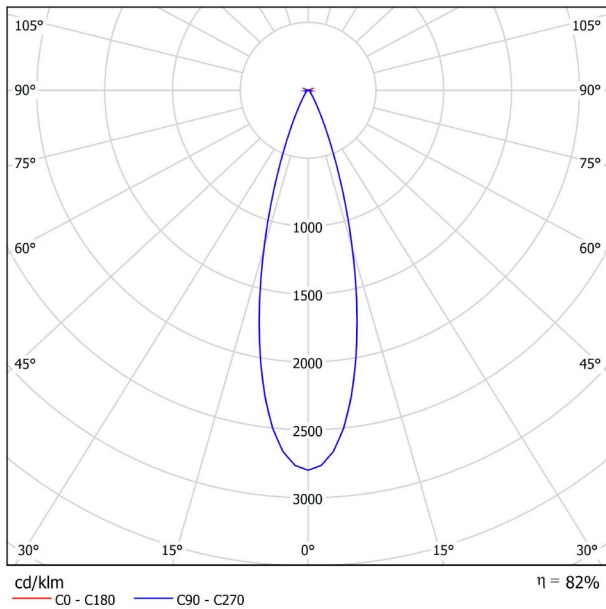

POLAR-KOORDINATEN DIAGRAMM