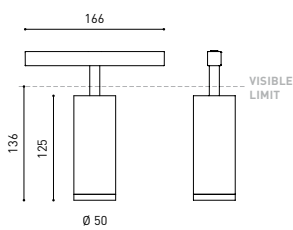

GRÖßE

ZUBEHÖR

Name	FIT 50 48V 30° 3000K WT
Artikelnummer	A3460121WT
Farbe	Weiß strukturiert
RAL	9016
Kategorie	TRACKLIGHTS

PRODUKT

FIT 50 48V 30° 3000K WT

A3460121WT

Weiß strukturiert

9016

TRACKLIGHTS

LICHTINFORMATIONEN

Lichtquelle	LED
Bruttolichtstrom	1120 Lm
Leistung	12 W
Leistungswerte des Systems	12,63 W
Farbtemperatur	3000 K
Farbwiedergabeindex	CRI>90
Farbstabilität	Mac Adam Step 2
Abstrahlwinkel	30°
Leuchtenwirkungsgrad (LOR)	82%
Lichtausbeute	93 Lm/W
Stromstärke	1050 mA
Steuerung über Bluetooth	Bitte anfragen
Vorschaltgerät	Inklusiv
Schutzklasse	III
Spannung	48 Vdc
Energieeffizienzklasse	A
Nutzlebensdauer der LED in Betriebsstunden	L80B10 (Tj=85°C) >60.000h

ANDERE DATEN

Dichtigkeit	IP20
Schwenkwinkel	90°
Drehwinkel	360°
Schientyp	Track 48V
Gewicht	350 g.
Gewicht inkl. Verpackung	455 g.
Abmessungen der Verpackung	218 × 195 × 62 mm.
Stück pro Verpackung	1
Materialien	Aluminium / Polycarbonat

Fit ist ein Strahler für Niedervoltschienen der in fünf Modellen (Ø50, Ø35, Ø35 Double, „20 und Ø20 Double) verfügbar ist. Die zylindrische Geometrie und die wesentlichen Formen zeichnen sich durch ästhetischen Minimalismus und Funktionalität aus, da sie in alle Richtungen ausgerichtet werden können. Durch die nach innen versetzte Optik und das in schwarz lackierte Innere des Tubus, erhöht sich die Blendungsbegrenzung exorbitant und kann durch die als Zubehör zu erhaltenen Lamellenklappen noch mehr eingegrenzt werden.