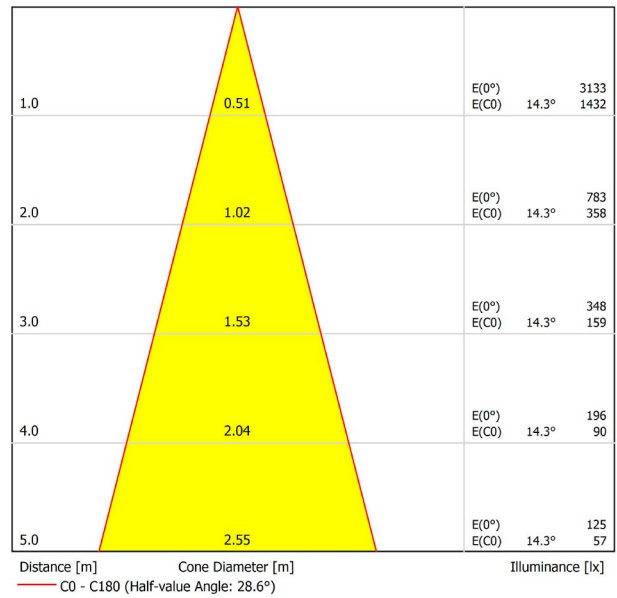

KEGELDIAGRAMM