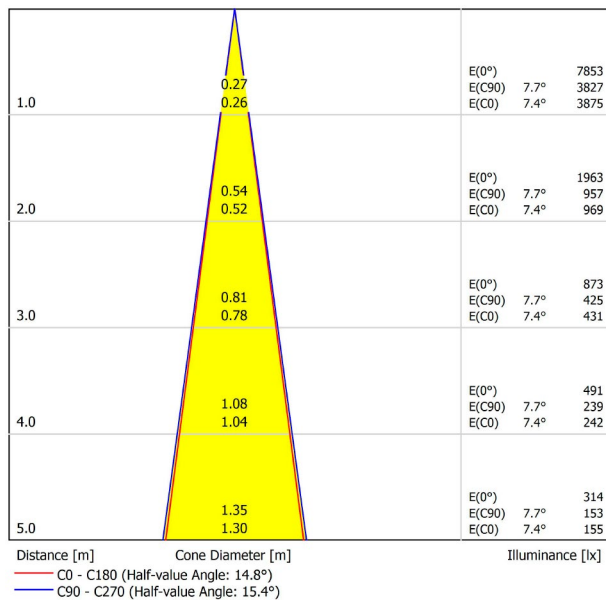

KEGELDIAGRAMM