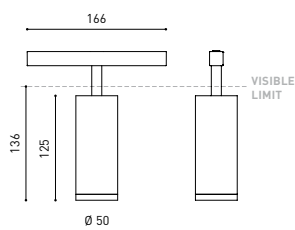

## GRÖßE

## ANDERE DATEN

Dichtigkeit	IP20
Schwenkwinkel	90°
Drehwinkel	360°
Schiennentyp	Track 48V
Gewicht	350 g.
Gewicht inkl. Verpackung	455 g.
Abmessungen der Verpackung	218 × 195 × 62 mm.
Stück pro Verpackung	1
Materialien	Aluminium / Polycarbonat

### CABLE SECTION AND LENGTH BETWEEN TRACK 48V AND POWER SUPPLY

TRACK LENGTH (m)		10			20		29
CABLE LENGTH (m)		1	10	20	1	10	1
POWER (W)	CABLE SECTION (mm²)						
75W	0,75mm²	✓	✓	✓	✓	✓	✓
	1,5mm²	✓	✓	✓	✓	✓	✓
150W	0,75mm²	✓	X	X	✓	X	✓
	1,5mm²	✓	✓	X	✓	✓	✓