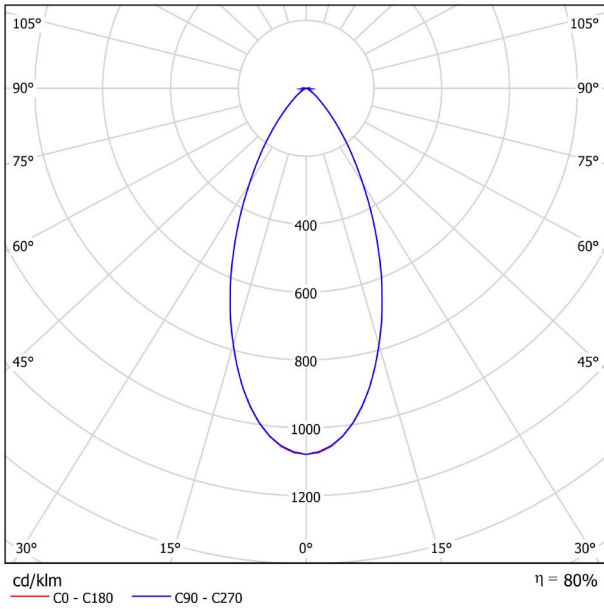

POLAR-KOORDINATEN DIAGRAMM