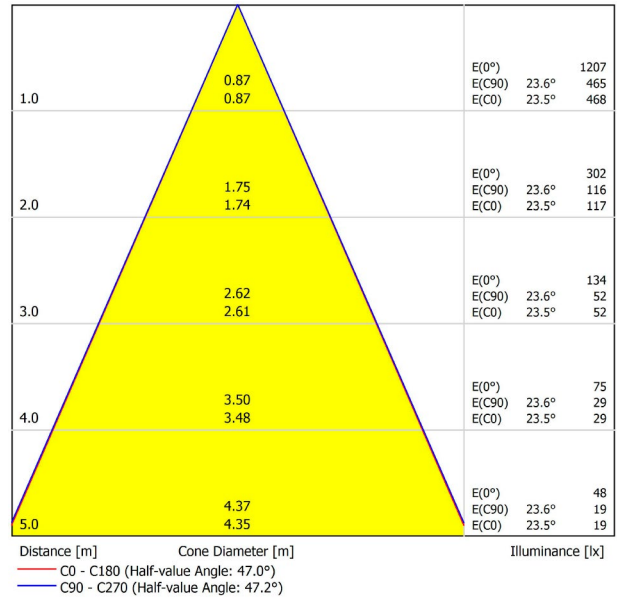

KEGELDIAGRAMM