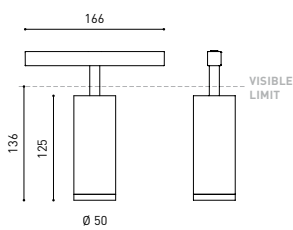

GRÖÖE

ZUBEHÖR

Name	FIT 50 48V DIM DALI 47° 3000K WT
Artikelnummer	A3460231WT
Farbe	Weiß strukturiert
RAL	9016
Kategorie	TRACKLIGHTS

PRODUKT

FIT 50 48V DIM DALI 47° 3000K WT

A3460231WT

Weiß strukturiert

9016

TRACKLIGHTS

LICHTINFORMATIONEN

Lichtquelle	LED
Bruttolichtstrom	1120 Lm
Leistung	12 W
Leistungswerte des Systems	13,33 W
Farbtemperatur	3000 K
Farbwiedergabeindex	CRI>90
Farbstabilität	Mac Adam Step 2
Abstrahlwinkel	47°
Leuchtenwirkungsgrad (LOR)	80%
Lichtausbeute	93 Lm/W
Stromstärke	1050 mA
Helligkeitssteuerung	DALI
Steuerung über Bluetooth	Bitte anfragen
Vorschaltgerät	Inklusiv
Schutzklasse	III
Spannung	48 Vdc
Energieeffizienzklasse	A
Nutzlebensdauer der LED in Betriebsstunden	L80B10 (Tj=85°C) >60.000h

ANDERE DATEN

Dichtigkeit	IP20
Schwenkwinkel	90°
Drehwinkel	360°
Schiennentyp	Track 48V
Gewicht	350 g.
Gewicht inkl. Verpackung	455 g.
Abmessungen der Verpackung	218 × 195 × 62 mm.
Stück pro Verpackung	1
Materialien	Aluminium / Polycarbonat

Fit ist ein Strahler für Niedervoltschienen der in fünf Modellen (ø50, ø35, ø35 Double, ,20 und ø20 Double) verfügbar ist. Die zylindrische Geometrie und die wesentlichen Formen zeichnen sich durch ästhetischen Minimalismus und Funktionalität aus, da sie in alle Richtungen ausgerichtet werden können. Durch die nach innen versetzte Optik und das in schwarz lackierte Innere des Tubus, erhöht sich die Blendungsbegrenzung exorbitant und kann durch die als Zubehör zu erhaltenen Lamellenklappen noch mehr eingegrenzt werden.