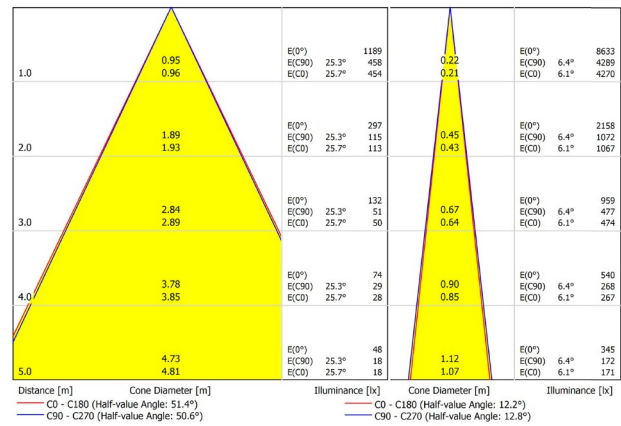

## ANDERE DATEN

Dichtigkeit	IP20
Schwenkwinkel	180°
Drehwinkel	360°
Schiennentyp	Track 48V
Gewicht	583 g.
Gewicht inkl. Verpackung	705 g.
Abmessungen der Verpackung	225 x 191 x 84 mm.
Stück pro Verpackung	1
Materialien	Aluminium / Optical Glas

POLAR-KOORDINATEN DIAGRAMM

KEGELDIAGRAMM

FÜR DIE PRODUKTPRÄSENTATION

Vivid Model Colour Temperature	2700K	3000K	3500K	4000K	Light Pink
📖 Reading			•	•	
🥕 Fruits & Vegetables		•	•		
🍞 Bakery	•				
👤 Retail		•	•		
💄 Cosmetics			•	•	
🥩 Meat					•
🐟 Fish				•	
🐠 Seafood				•	•