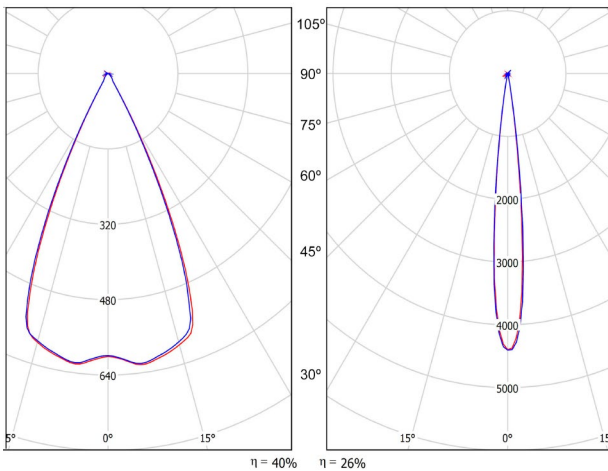

POLAR-KOORDINATEN DIAGRAMM