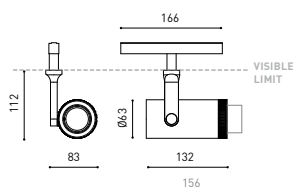

GRÖÖE

ZUBEHÖR

HIGH CHROMATIC LED

TRACK 48V OPTIONS

PREISE

PREMIO
ADCV 2019
ORO

Name	PLUS 48V DIM DALI 3000K NT
Artikelnummer	A3230021NT
Farbe	Schwarz strukturiert
RAL	9005
Kategorie	TRACKLIGHTS

PRODUKT

Lichtquelle	LED
Bruttolichtstrom	2000 Lm
Leistung	18 W
Leistungswerte des Systems	18,95 W
Farbtemperatur	3000 K
Farbwiedergabeindex	CRI>90
Farbstabilität	Mac Adam Step 2
Abstrahlwinkel	12°-51°
Leuchtenwirkungsgrad (LOR)	26-40%
Lichtausbeute	111 Lm/W
Stromstärke	500 mA
Helligkeitssteuerung	DALI
Steuerung über Bluetooth	Bitte anfragen
Vorschaltgerät	Inklusiv
Schutzklasse	III
Spannung	48 Vdc
Energieeffizienzklasse	A
Nutzlebensdauer der LED in Betriebsstunden	L80B10 (Tj=85°C) >60.000h

LICHTINFORMATIONEN

ANDERE DATEN

Dichtigkeit	IP20
Schwenkwinkel	180°
Drehwinkel	360°
Schiennentyp	Track 48V
Gewicht	583 g.
Gewicht inkl. Verpackung	705 g.
Abmessungen der Verpackung	225 x 191 x 84 mm.
Stück pro Verpackung	1
Materialien	Aluminium / Optical Glas

Plus 48V ist ein Strahler für den Einsatz in Niederspannungsschienen, der die Möglichkeit bietet, den Abstrahlwinkel mit einer sanften manuellen Bewegung zu erweitern oder zu konzentrieren. Diese Funktion macht Plus zum idealen Projektor für Anwendungen, bei denen die Präzision des Lichtstrahls ein wesentliches Element ist, wie z. B. Museen, Ausstellungen, Einzelhandel oder Akzentanwendungen.