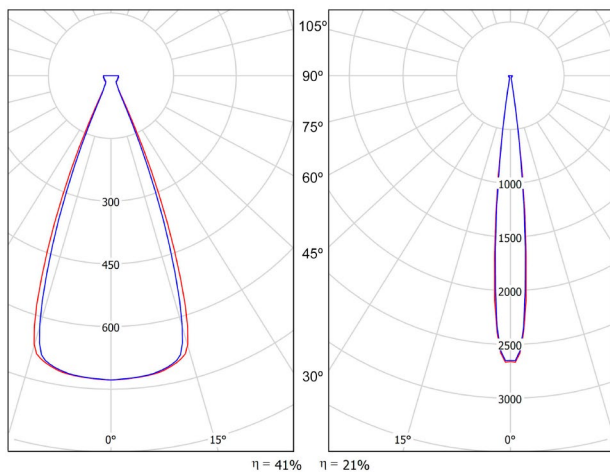

POLAR-KOORDINATEN DIAGRAMM