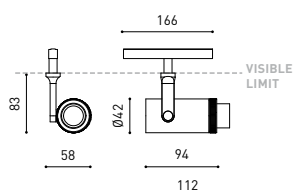

GRÖÖE

ZUBEHÖR

HIGH CHROMATIC LED

TRACK 48V OPTIONS

PREISE

PREMIO
ADCV 2019
ORO

Name	PLUS MINI 48V DIM DALI 2700K WT
Artikelnummer	A3260020WT
Farbe	Weiß strukturiert
RAL	9016
Kategorie	TRACKLIGHTS

PRODUKT

PLUS MINI 48V DIM DALI 2700K WT

A3260020WT

Weiß strukturiert

9016

TRACKLIGHTS

LICHTINFORMATIONEN

Lichtquelle	LED
Bruttolichtstrom	630 Lm
Leistung	6,5 W
Leistungswerte des Systems	6,84 W
Farbtemperatur	2700 K
Farbwiedergabeindex	CRI>90
Farbstabilität	Mac Adam Step 2
Abstrahlwinkel	10°-41°
Leuchtenwirkungsgrad (LOR)	20-40%
Lichtausbeute	97 Lm/W
Stromstärke	700 mA
Helligkeitssteuerung	DALI
Steuerung über Bluetooth	Bitte anfragen
Vorschaltgerät	Inklusiv
Schutzklasse	III
Spannung	48 Vdc
Energieeffizienzklasse	A
Nutzlebensdauer der LED in Betriebsstunden	L80B10 (Tj=85°C) >60.000h

ANDERE DATEN

Dichtigkeit	IP20
Schwenkwinkel	180°
Drehwinkel	360°
Schiennentyp	Track 48V
Gewicht	242 g.
Gewicht inkl. Verpackung	325 g.
Abmessungen der Verpackung	199 x 162 x 63 mm.
Stück pro Verpackung	1
Materialien	Aluminium / Optical Polymethylmetacrylat

Plus 48V ist ein Strahler für den Einsatz in Niederspannungsschienen, der die Möglichkeit bietet, den Abstrahlwinkel mit einer sanften manuellen Bewegung zu erweitern oder zu konzentrieren. Diese Funktion macht Plus zum idealen Projektor für Anwendungen, bei denen die Präzision des Lichtstrahls ein wesentliches Element ist, wie z. B. Museen, Ausstellungen, Einzelhandel oder Akzentanwendungen.