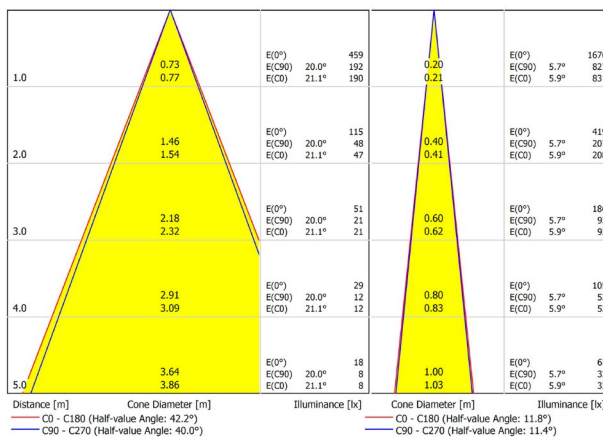

KEGELDIAGRAMM