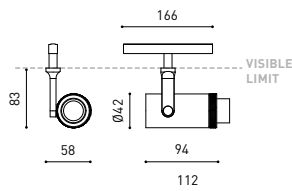

GRÖÖE

ZUBEHÖR

HIGH CHROMATIC LED

TRACK 48V OPTIONS

PREISE

PREMIO
ADCV 2019
ORO

Name	PLUS MINI 48V DIM DALI 3000K NT
Artikelnummer	A3260021NT
Farbe	Schwarz strukturiert
RAL	9005
Kategorie	TRACKLIGHTS

PRODUKT

PLUS MINI 48V DIM DALI 3000K NT

A3260021NT

Schwarz strukturiert

9005

TRACKLIGHTS

LICHTINFORMATIONEN

Lichtquelle	LED
Bruttolichtstrom	660 Lm
Leistung	6,5 W
Leistungswerte des Systems	6,84 W
Farbtemperatur	3000 K
Farbwiedergabeindex	CRI>90
Farbstabilität	Mac Adam Step 2
Abstrahlwinkel	10°-41°
Leuchtenwirkungsgrad (LOR)	20-40%
Lichtausbeute	102 Lm/W
Stromstärke	700 mA
Helligkeitssteuerung	DALI
Steuerung über Bluetooth	Bitte anfragen
Vorschaltgerät	Inklusiv
Schutzklasse	III
Spannung	48 Vdc
Energieeffizienzklasse	A
Nutzlebensdauer der LED in Betriebsstunden	L80B10 (Tj=85°C) >60.000h

ANDERE DATEN

Dichtigkeit	IP20
Schwenkwinkel	180°
Drehwinkel	360°
Schiennentyp	Track 48V
Gewicht	242 g.
Gewicht inkl. Verpackung	325 g.
Abmessungen der Verpackung	199 x 162 x 63 mm.
Stück pro Verpackung	1
Materialien	Aluminium / Optical Polymethylmetacrylat

Plus 48V ist ein Strahler für den Einsatz in Niederspannungsschienen, der die Möglichkeit bietet, den Abstrahlwinkel mit einer sanften manuellen Bewegung zu erweitern oder zu konzentrieren. Diese Funktion macht Plus zum idealen Projektor für Anwendungen, bei denen die Präzision des Lichtstrahls ein wesentliches Element ist, wie z. B. Museen, Ausstellungen, Einzelhandel oder Akzentanwendungen.