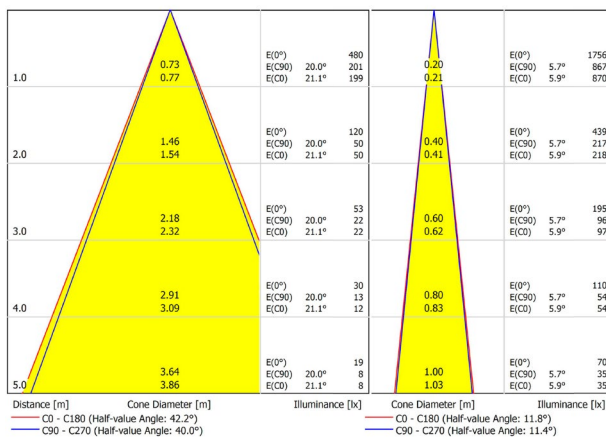

KEGELDIAGRAMM