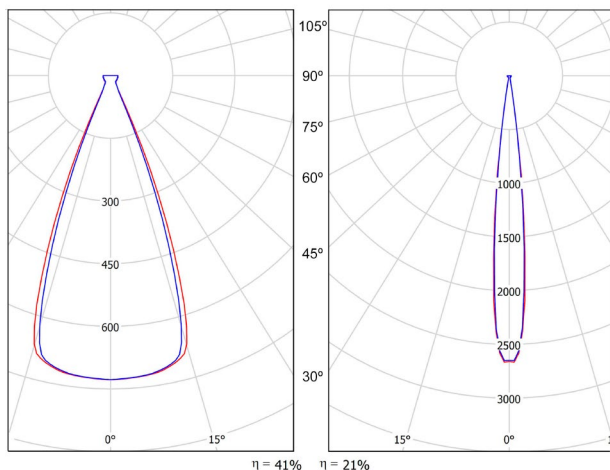

POLAR-KOORDINATEN DIAGRAMM