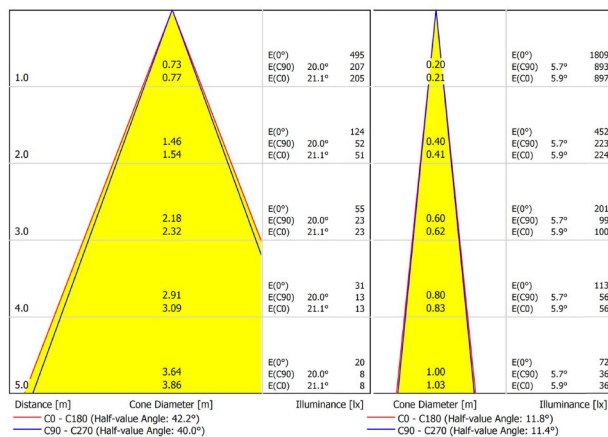

KEGELDIAGRAMM