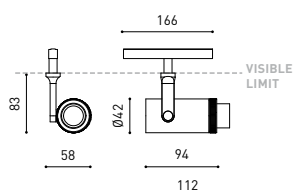

GRÖÖE

ZUBEHÖR

HIGH CHROMATIC LED

TRACK 48V OPTIONS

PREISE

PREMIO
ADCV 2019
ORO

Name	PLUS MINI 48V DIM DALI 4000K NT
Artikelnummer	A3260022NT
Farbe	Schwarz strukturiert
RAL	9005
Kategorie	TRACKLIGHTS

PRODUKT

PLUS MINI 48V DIM DALI 4000K NT

A3260022NT

Schwarz strukturiert

9005

TRACKLIGHTS

LICHTINFORMATIONEN

Lichtquelle	LED
Bruttolichtstrom	680 Lm
Leistung	6,5 W
Leistungswerte des Systems	6,84 W
Farbtemperatur	4000 K
Farbwiedergabeindex	CRI>90
Farbstabilität	Mac Adam Step 2
Abstrahlwinkel	10°-41°
Leuchtenwirkungsgrad (LOR)	20-40%
Lichtausbeute	105 Lm/W
Stromstärke	700 mA
Helligkeitssteuerung	DALI
Steuerung über Bluetooth	Bitte anfragen
Vorschaltgerät	Inklusiv
Schutzklasse	III
Spannung	48 Vdc
Energieeffizienzklasse	A
Nutzlebensdauer der LED in Betriebsstunden	L80B10 (Tj=85°C) >60.000h

ANDERE DATEN

Dichtigkeit	IP20
Schwenkwinkel	180°
Drehwinkel	360°
Schiennentyp	Track 48V
Gewicht	242 g.
Gewicht inkl. Verpackung	325 g.
Abmessungen der Verpackung	199 x 162 x 63 mm.
Stück pro Verpackung	1
Materialien	Aluminium / Optical Polymethylmetacrylat

Plus 48V ist ein Strahler für den Einsatz in Niederspannungsschienen, der die Möglichkeit bietet, den Abstrahlwinkel mit einer sanften manuellen Bewegung zu erweitern oder zu konzentrieren. Diese Funktion macht Plus zum idealen Projektor für Anwendungen, bei denen die Präzision des Lichtstrahls ein wesentliches Element ist, wie z. B. Museen, Ausstellungen, Einzelhandel oder Akzentanwendungen.