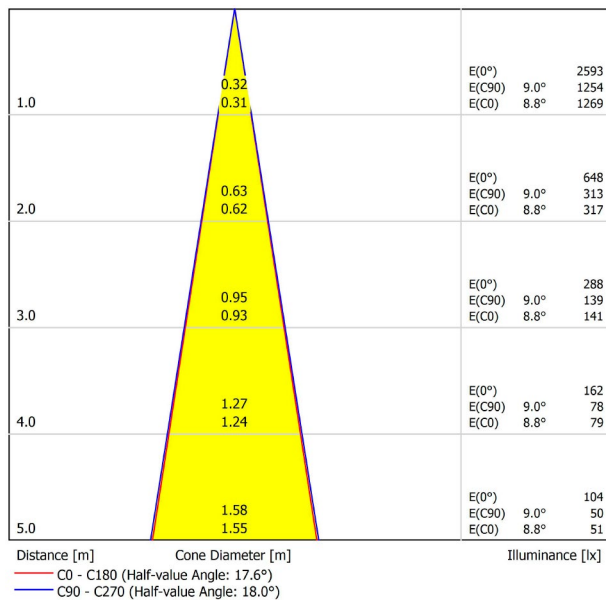

## LICHTINFORMATIONEN

Lichtquelle	LED
Bruttolichtstrom	470 Lm
Leistung	4,5 W
Leistungswerte des Systems	4,74 W
Farbtemperatur	2700 K
Farbwiedergabeindex	CRI>90
Farbstabilität	Mac Adam Step 2
Abstrahlwinkel	17°
Leuchtenwirkungsgrad (LOR)	90%
Lichtausbeute	104 Lm/W
Stromstärke	500 mA
Steuerung über Bluetooth	Bitte anfragen
Vorschaltgerät	Inklusiv
Schutzklasse	III
Spannung	48 Vdc
Energieeffizienzklasse	A+
Nutzlebensdauer der LED in Betriebsstunden	L80B10 (Tj=85°C) >60.000h

## ANDERE DATEN

Dichtigkeit	IP20
Schwenkwinkel	310°
Drehwinkel	360°
Schientyp	Track 48V
Gewicht	112 g.
Gewicht inkl. Verpackung	160 g.
Abmessungen der Verpackung	190 × 145 × 24 mm.
Stück pro Verpackung	1
Materialien	Aluminium / Polycarbonat

POLAR-KOORDINATEN DIAGRAMM

KEGELDIAGRAMM

FÜR DIE PRODUKTPRÄSENTATION

Vivid Model Colour Temperature	2700K	3000K	3500K	4000K	Light Pink
📖 Reading			•	•	
🥬 Fruits & Vegetables		•	•		
🍞 Bakery	•				
👤 Retail		•	•		
💄 Cosmetics			•	•	
🥩 Meat					•
🐟 Fish				•	
🐠 Seafood				•	•