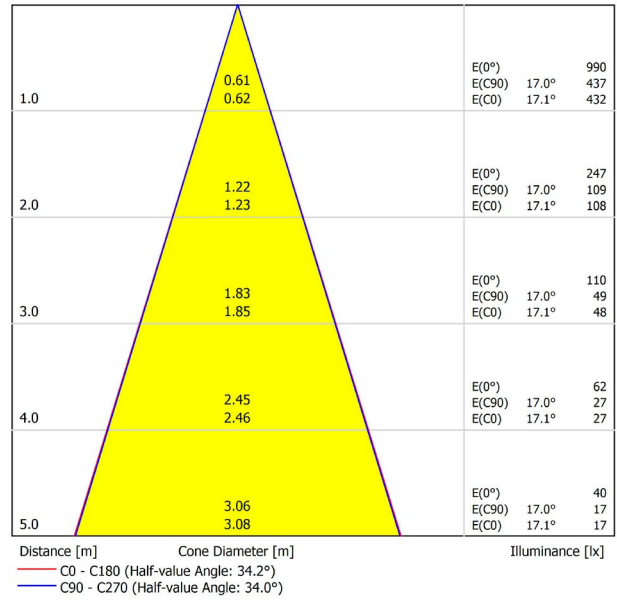

GRÖÖE

ZUBEHÖR

HIGH CHROMATIC LED

TRACK 48V OPTIONS

PREISE

Name	SIX XS 48V 34° 3000K NT
Artikelnummer	A3350131NT
Farbe	Schwarz strukturiert
RAL	9005
Kategorie	TRACKLIGHTS

LICHTINFORMATIONEN

Lichtquelle	LED
Bruttolichtstrom	500 Lm
Leistung	4,5 W
Leistungswerte des Systems	4,74 W
Farbtemperatur	3000 K
Farbwiedergabeindex	CRI>90
Farbstabilität	Mac Adam Step 2
Abstrahlwinkel	34°
Leuchtenwirkungsgrad (LOR)	88%
Lichtausbeute	111 Lm/W
Stromstärke	500 mA
Steuerung über Bluetooth	Bitte anfragen
Vorschaltgerät	Inklusiv
Schutzklasse	III
Spannung	48 Vdc
Energieeffizienzklasse	A+
Nutzlebensdauer der LED in Betriebsstunden	L80B10 (Tj=85°C) >60.000h

ANDERE DATEN

Dichtigkeit	IP20
Schwenkwinkel	310°
Drehwinkel	360°
Schientyp	Track 48V
Gewicht	112 g.
Gewicht inkl. Verpackung	160 g.
Abmessungen der Verpackung	190 x 145 x 24 mm.
Stück pro Verpackung	1
Materialien	Aluminium / Polycarbonat

POLAR-KOORDINATEN DIAGRAMM

KEGELDIAGRAMM

FÜR DIE PRODUKTPRÄSENTATION

Vivid Model Colour Temperature	2700K	3000K	3500K	4000K	Light Pink
📖 Reading			•	•	
🥬 Fruits & Vegetables		•	•		
🍞 Bakery	•				
👤 Retail		•	•		
💄 Cosmetics			•	•	
🥩 Meat					•
🐟 Fish				•	
🐠 Seafood				•	•