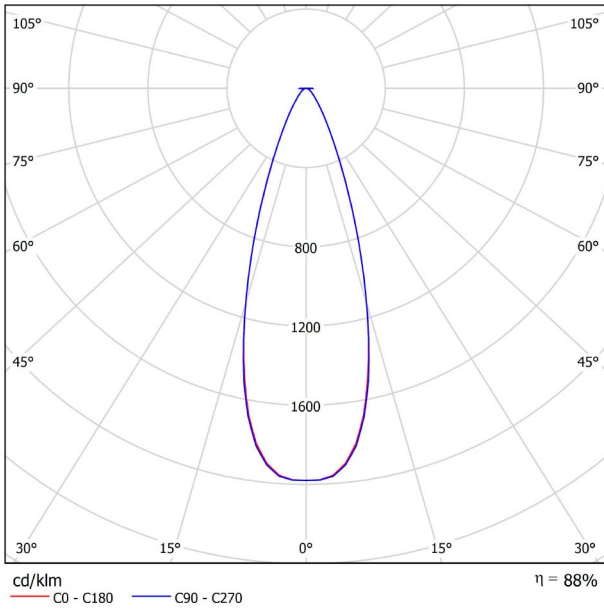

GRÖÖE

ZUBEHÖR

HIGH CHROMATIC LED

TRACK 48V OPTIONS

PREISE

Name	SIX XS 48V 34° 3000K NT
Artikelnummer	A3350131NT
Farbe	Schwarz strukturiert
RAL	9005
Kategorie	TRACKLIGHTS

LICHTINFORMATIONEN

Lichtquelle	LED
Bruttolichtstrom	500 Lm
Leistung	4,5 W
Leistungswerte des Systems	4,74 W
Farbtemperatur	3000 K
Farbwiedergabeindex	CRI>90
Farbstabilität	Mac Adam Step 2
Abstrahlwinkel	34°
Leuchtenwirkungsgrad (LOR)	88%
Lichtausbeute	111 Lm/W
Stromstärke	500 mA
Steuerung über Bluetooth	Bitte anfragen
Vorschaltgerät	Inklusiv
Schutzklasse	III
Spannung	48 Vdc
Energieeffizienzklasse	A+
Nutzlebensdauer der LED in Betriebsstunden	L80B10 (Tj=85°C) >60.000h

ANDERE DATEN

Dichtigkeit	IP20
Schwenkwinkel	310°
Drehwinkel	360°
Schientyp	Track 48V
Gewicht	112 g.
Gewicht inkl. Verpackung	160 g.
Abmessungen der Verpackung	190 x 145 x 24 mm.
Stück pro Verpackung	1
Materialien	Aluminium / Polycarbonat

POLAR-KOORDINATEN DIAGRAMM

KEGELDIAGRAMM

FÜR DIE PRODUKTPRÄSENTATION

Vivid Model Colour Temperature	2700K	3000K	3500K	4000K	Light Pink
📖 Reading			•	•	
🥬 Fruits & Vegetables		•	•		
🍞 Bakery	•				
👤 Retail		•	•		
💄 Cosmetics			•	•	
🥩 Meat					•
🐟 Fish				•	
🐠 Seafood				•	•