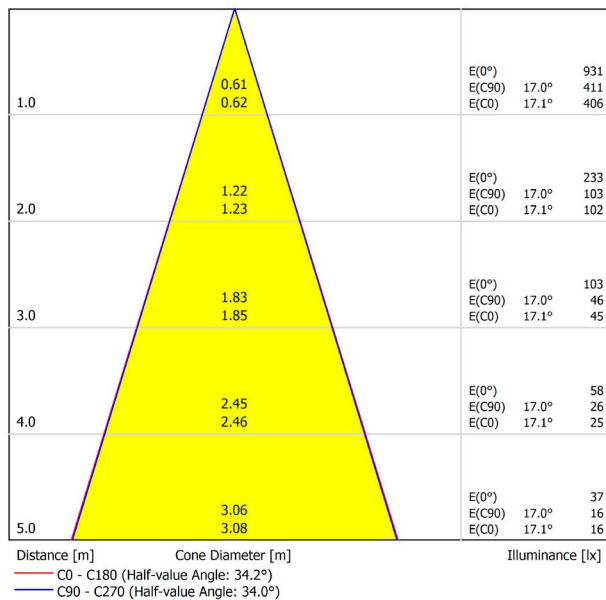

ANDERE DATEN

Dichtigkeit	IP20
Schwenkwinkel	310°
Drehwinkel	360°
Schiennentyp	Track 48V
Gewicht	112 g.
Gewicht inkl. Verpackung	160 g.
Abmessungen der Verpackung	190 x 145 x 24 mm.
Stück pro Verpackung	1
Materialien	Aluminium / Polycarbonat

POLAR-KOORDINATEN DIAGRAMM

KEGELDIAGRAMM

FÜR DIE PRODUKTPRÄSENTATION

Vivid Model Colour Temperature	2700K	3000K	3500K	4000K	Light Pink
📖 Reading			•	•	
🥬 Fruits & Vegetables		•	•		
🍞 Bakery	•				
👤 Retail		•	•		
💄 Cosmetics			•	•	
🥩 Meat					•
🐟 Fish				•	
🐠 Seafood				•	•