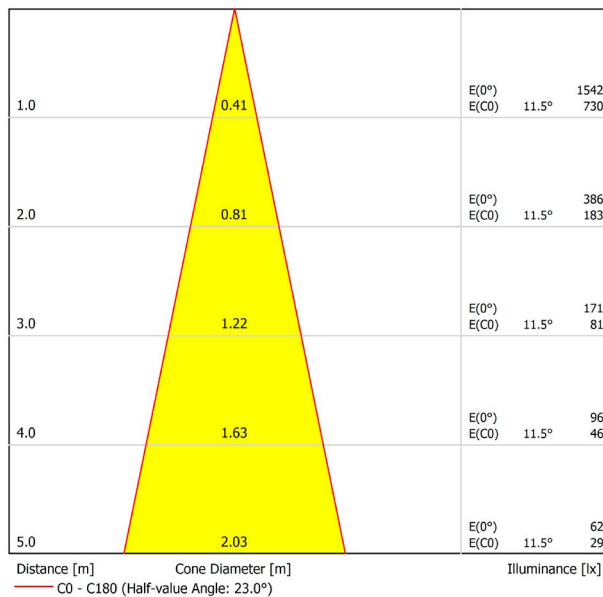

## GRÖßE

## LICHTINFORMATIONEN

Lichtquelle	LED
Bruttolichtstrom	2 x 500 Lm
Leistung	9 W
Leistungswerte des Systems	9,47 W
Farbtemperatur	3000 K
Farbwiedergabeindex	CRI>90
Farbstabilität	Mac Adam Step 2
Abstrahlwinkel	23°
Leuchtenwirkungsgrad (LOR)	86%
Lichtausbeute	111 Lm/W
Stromstärke	500 mA
Steuerung über Bluetooth	Bitte anfragen
Vorschaltgerät	Inklusiv
Schutzklasse	III
Spannung	48 Vdc
Energieeffizienzklasse	A+
Nutzlebensdauer der LED in Betriebsstunden	L80B10 (Tj=85°C) >60.000h

## ANDERE DATEN

Dichtigkeit	IP20
Schwenkwinkel	310°
Drehwinkel	360°
Schientyp	Track 48V
Gewicht	168 g.
Gewicht inkl. Verpackung	215 g.
Abmessungen der Verpackung	190 x 145 x 24 mm.
Stück pro Verpackung	1
Materialien	Aluminium / Polycarbonat

POLAR-KOORDINATEN DIAGRAMM

KEGELDIAGRAMM

FÜR DIE PRODUKTPRÄSENTATION

Vivid Model Colour Temperature	2700K	3000K	3500K	4000K	Light Pink
📖 Reading			•	•	
🥬 Fruits & Vegetables		•	•		
🍞 Bakery	•				
👤 Retail		•	•		
💄 Cosmetics			•	•	
🥩 Meat					•
🐟 Fish				•	
🐠 Seafood				•	•