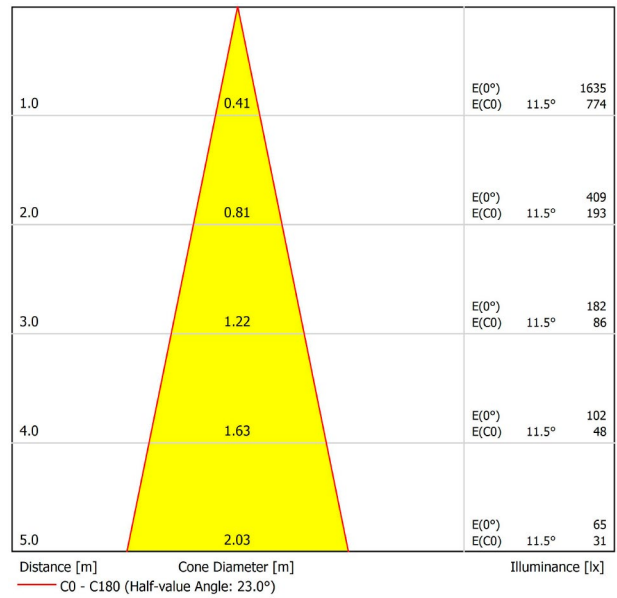

## LICHTINFORMATIONEN

Lichtquelle	LED
Bruttolichtstrom	2 x 530 Lm
Leistung	9 W
Leistungswerte des Systems	9,47 W
Farbtemperatur	4000 K
Farbwiedergabeindex	CRI>90
Farbstabilität	Mac Adam Step 2
Abstrahlwinkel	23°
Leuchtenwirkungsgrad (LOR)	86%
Lichtausbeute	118 Lm/W
Stromstärke	500 mA
Helligkeitssteuerung	DALI
Steuerung über Bluetooth	Bitte anfragen
Vorschaltgerät	Inklusiv
Schutzklasse	III
Spannung	48 Vdc
Energieeffizienzklasse	A+
Nutzlebensdauer der LED in Betriebsstunden	L80B10 (Tj=85°C) >60.000h

## ANDERE DATEN

Dichtigkeit	IP20
Schwenkwinkel	310°
Drehwinkel	360°
Schiennentyp	Track 48V
Gewicht	168 g.
Gewicht inkl. Verpackung	215 g.
Abmessungen der Verpackung	190 x 145 x 24 mm.
Stück pro Verpackung	1
Materialien	Aluminium / Polycarbonat

POLAR-KOORDINATEN DIAGRAMM

KEGELDIAGRAMM

FÜR DIE PRODUKTPRÄSENTATION

Vivid Model Colour Temperature	2700K	3000K	3500K	4000K	Light Pink
📖 Reading			•	•	
🥬 Fruits & Vegetables		•	•		
🍞 Bakery	•				
👤 Retail		•	•		
💄 Cosmetics			•	•	
🥩 Meat					•
🐟 Fish				•	
🐠 Seafood				•	•