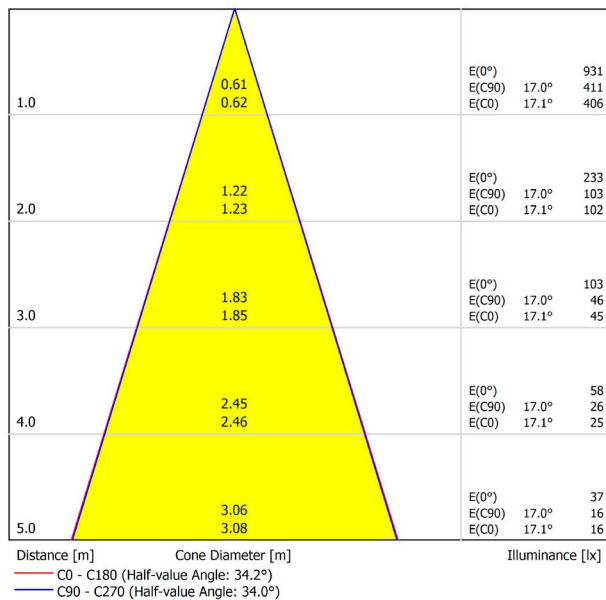

## LICHTINFORMATIONEN

Lichtquelle	LED
Bruttolichtstrom	2 x 470 Lm
Leistung	9 W
Leistungswerte des Systems	9,47 W
Farbtemperatur	2700 K
Farbwiedergabeindex	CRI>90
Farbstabilität	Mac Adam Step 2
Abstrahlwinkel	34°
Leuchtenwirkungsgrad (LOR)	88%
Lichtausbeute	104 Lm/W
Stromstärke	500 mA
Helligkeitssteuerung	DALI
Steuerung über Bluetooth	Bitte anfragen
Vorschaltgerät	Inklusiv
Schutzklasse	III
Spannung	48 Vdc
Energieeffizienzklasse	A+
Nutzlebensdauer der LED in Betriebsstunden	L80B10 (Tj=85°C) >60.000h

## ANDERE DATEN

Dichtigkeit	IP20
Schwenkwinkel	310°
Drehwinkel	360°
Schiennentyp	Track 48V
Gewicht	168 g.
Gewicht inkl. Verpackung	215 g.
Abmessungen der Verpackung	190 x 145 x 24 mm.
Stück pro Verpackung	1
Materialien	Aluminium / Polycarbonat

POLAR-KOORDINATEN DIAGRAMM

KEGELDIAGRAMM

FÜR DIE PRODUKTPRÄSENTATION

Vivid Model Colour Temperature	2700K	3000K	3500K	4000K	Light Pink
📖 Reading			•	•	
🥬 Fruits & Vegetables		•	•		
🍞 Bakery	•				
👤 Retail		•	•		
💄 Cosmetics			•	•	
🥩 Meat					•
🐟 Fish				•	
🐠 Seafood				•	•