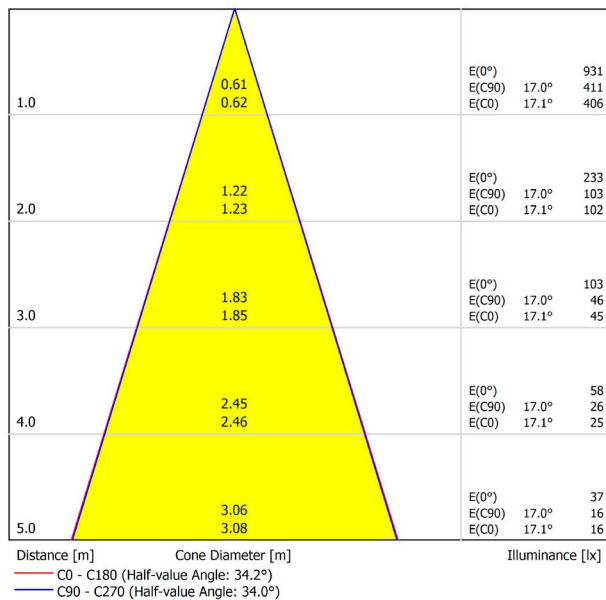

A3351230WT

Weiß strukturiert

9016

TRACKLIGHTS

LICHTINFORMATIONEN

Lichtquelle	LED
Bruttolichtstrom	2 x 470 Lm
Leistung	9 W
Leistungswerte des Systems	9,47 W
Farbtemperatur	2700 K
Farbwiedergabeindex	CRI>90
Farbstabilität	Mac Adam Step 2
Abstrahlwinkel	34°
Leuchtenwirkungsgrad (LOR)	88%
Lichtausbeute	104 Lm/W
Stromstärke	500 mA
Helligkeitssteuerung	DALI
Steuerung über Bluetooth	Bitte anfragen
Vorschaltgerät	Inklusiv
Schutzklasse	III
Spannung	48 Vdc
Energieeffizienzklasse	A+
Nutzlebensdauer der LED in Betriebsstunden	L80B10 (Tj=85°C) >60.000h

ANDERE DATEN

Dichtigkeit	IP20
Schwenkwinkel	310°
Drehwinkel	360°
Schiennentyp	Track 48V
Gewicht	168 g.
Gewicht inkl. Verpackung	215 g.
Abmessungen der Verpackung	190 x 145 x 24 mm.
Stück pro Verpackung	1
Materialien	Aluminium / Polycarbonat

POLAR-KOORDINATEN DIAGRAMM

KEGELDIAGRAMM

FÜR DIE PRODUKTPRÄSENTATION

Vivid Model Colour Temperature	2700K	3000K	3500K	4000K	Light Pink
📖 Reading			•	•	
🥬 Fruits & Vegetables		•	•		
🍞 Bakery	•				
👤 Retail		•	•		
💄 Cosmetics			•	•	
🥩 Meat					•
🐟 Fish				•	
🐠 Seafood				•	•