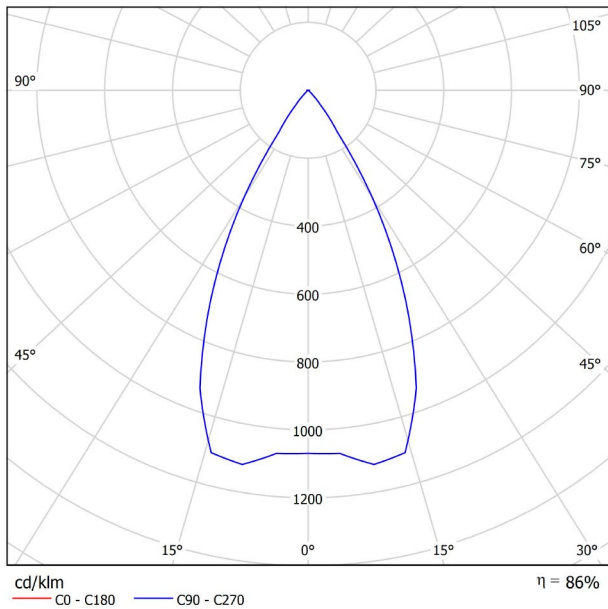

PRODUKT

TOP 48V 56° 3000K NT

A3390131NT

Schwarz strukturiert

9005

TRACKLIGHTS

LICHTINFORMATIONEN

Lichtquelle	LED
Bruttolichtstrom	640 Lm
Leistung	6,5 W
Leistungswerte des Systems	6,84 W
Farbtemperatur	3000 K
Farbwiedergabeindex	CRI>90
Farbstabilität	Mac Adam Step 2
Abstrahlwinkel	56°
Blendungsbewertung	UGR<19
Leuchtenwirkungsgrad (LOR)	86%
Lichtausbeute	98 Lm/W
Stromstärke	700 mA
Steuerung über Bluetooth	Bitte anfragen
Vorschaltgerät	Inklusiv
Schutzklasse	III
Spannung	48 Vdc
Energieeffizienzklasse	A+
Nutzlebensdauer der LED in Betriebsstunden	L80B10 (Tj=85°C) >60.000h

ANDERE DATEN

Dichtigkeit	IP20
Schientyp	Track 48V
Gewicht	160 g.
Gewicht inkl. Verpackung	230 g.
Abmessungen der Verpackung	188 × 163 × 53 mm.
Stück pro Verpackung	1
Materialien	Aluminium / Polycarbonat

POLAR-KOORDINATEN DIAGRAMM

KEGELDIAGRAMM

FÜR DIE PRODUKTPRÄSENTATION

Vivid Model Colour Temperature	2700K	3000K	3500K	4000K	Light Pink
📖 Reading			•	•	
🥬 Fruits & Vegetables		•	•		
🍞 Bakery	•				
👤 Retail		•	•		
💄 Cosmetics			•	•	
🥩 Meat					•
🐟 Fish				•	
🐠 Seafood				•	•