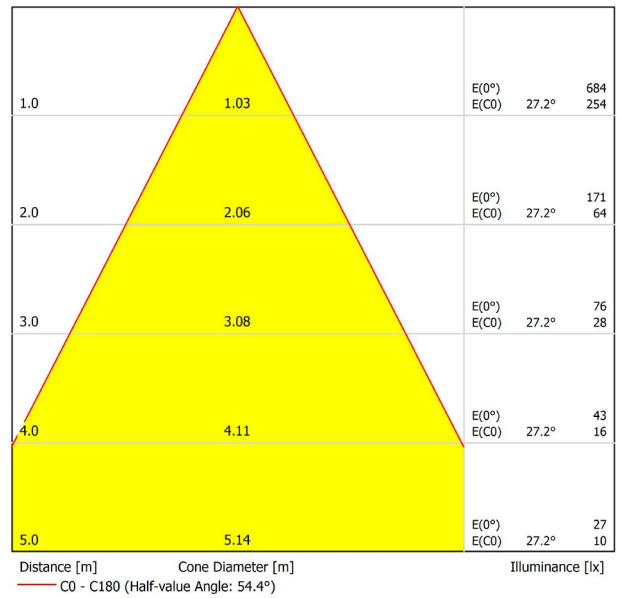

PRODUKT

TOP 48V 56° 3000K NT

A3390131NT

Schwarz strukturiert

9005

TRACKLIGHTS

LICHTINFORMATIONEN

Lichtquelle	LED
Bruttolichtstrom	640 Lm
Leistung	6,5 W
Leistungswerte des Systems	6,84 W
Farbtemperatur	3000 K
Farbwiedergabeindex	CRI>90
Farbstabilität	Mac Adam Step 2
Abstrahlwinkel	56°
Blendungsbewertung	UGR<19
Leuchtenwirkungsgrad (LOR)	86%
Lichtausbeute	98 Lm/W
Stromstärke	700 mA
Steuerung über Bluetooth	Bitte anfragen
Vorschaltgerät	Inklusiv
Schutzklasse	III
Spannung	48 Vdc
Energieeffizienzklasse	A+
Nutzlebensdauer der LED in Betriebsstunden	L80B10 (Tj=85°C) >60.000h

POLAR-KOORDINATEN DIAGRAMM

KEGELDIAGRAMM

FÜR DIE PRODUKTPRÄSENTATION

Vivid Model Colour Temperature	2700K	3000K	3500K	4000K	Light Pink
📖 Reading			•	•	
🥬 Fruits & Vegetables		•	•		
🍞 Bakery	•				
👤 Retail		•	•		
💄 Cosmetics			•	•	
🥩 Meat					•
🐟 Fish				•	
🐠 Seafood				•	•