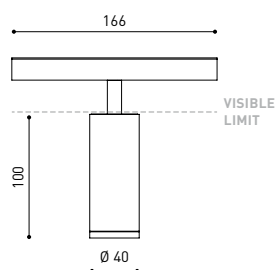

GRÖÖE

ZUBEHÖR

PREISE

Name	TOP 48V 56° 3000K NT
Artikelnummer	A3390131NT
Farbe	Schwarz strukturiert
RAL	9005
Kategorie	TRACKLIGHTS

PRODUKT

TOP 48V 56° 3000K NT

A3390131NT

Schwarz strukturiert

9005

TRACKLIGHTS

LICHTINFORMATIONEN

Lichtquelle	LED
Bruttolichtstrom	640 Lm
Leistung	6,5 W
Leistungswerte des Systems	6,84 W
Farbtemperatur	3000 K
Farbwiedergabeindex	CRI>90
Farbstabilität	Mac Adam Step 2
Abstrahlwinkel	56°
Blendungsbewertung	UGR<19
Leuchtenwirkungsgrad (LOR)	86%
Lichtausbeute	98 Lm/W
Stromstärke	700 mA
Steuerung über Bluetooth	Bitte anfragen
Vorschaltgerät	Inklusiv
Schutzklasse	III
Spannung	48 Vdc
Energieeffizienzklasse	A+
Nutzlebensdauer der LED in Betriebsstunden	L80B10 (Tj=85°C) >60.000h

ANDERE DATEN

Dichtigkeit	IP20
Schientyp	Track 48V
Gewicht	160 g.
Gewicht inkl. Verpackung	230 g.
Abmessungen der Verpackung	188 × 163 × 53 mm.
Stück pro Verpackung	1
Materialien	Aluminium / Polycarbonat

Top 48V ist eine miniaturisierte Leuchte, die als Downlight für 48V-Schienensysteme dient. Die kompakte Größe macht Top zur idealen Lösung für die Installation in Projekten, bei denen eine diskrete Präsenz der Leuchte in der Architektur verfolgt wird. Formal ist es ein Design mit klaren Linien und architektonischer Ästhetik. Top bietet eine konische Lichtverteilung mit drei möglichen Abstrahlwinkeln (Flood, Medium und Spot).