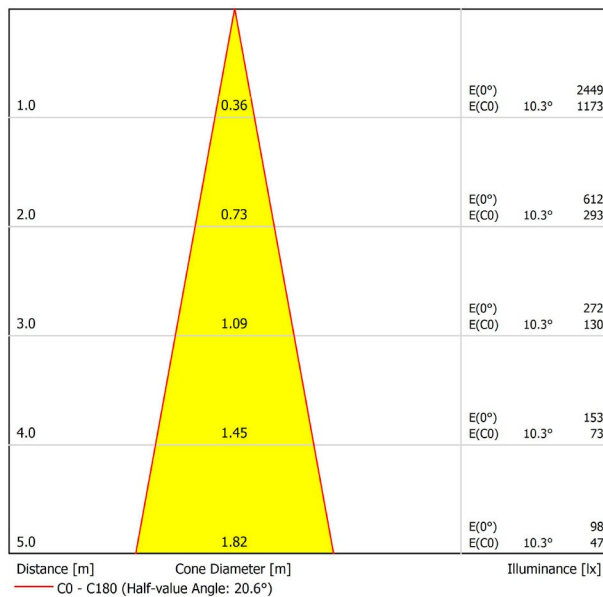

ANDERE DATEN

Dichtigkeit	IP20
Schienentyp	Track 48V
Gewicht	160 g.
Gewicht inkl. Verpackung	230 g.
Abmessungen der Verpackung	188 × 163 × 53 mm.
Stück pro Verpackung	1
Materialien	Aluminium / Polycarbonat

POLAR-KOORDINATEN DIAGRAMM

KEGELDIAGRAMM

FÜR DIE PRODUKTPRÄSENTATION

Vivid Model Colour Temperature	2700K	3000K	3500K	4000K	Light Pink
📖 Reading			•	•	
🥬 Fruits & Vegetables		•	•		
🍞 Bakery	•				
👤 Retail		•	•		
💄 Cosmetics			•	•	
🥩 Meat					•
🐟 Fish				•	
🐠 Seafood				•	•