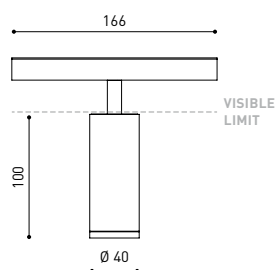

GRÖÖE

ZUBEHÖR

PREISE

Name	TOP 48V DIM DALI 20° 2700K NT
Artikelnummer	A3390210NT
Farbe	Schwarz strukturiert
RAL	9005
Kategorie	TRACKLIGHTS

PRODUKT

TOP 48V DIM DALI 20° 2700K NT

A3390210NT

Schwarz strukturiert

9005

TRACKLIGHTS

LICHTINFORMATIONEN

Lichtquelle	LED
Bruttolichtstrom	610 Lm
Leistung	6,5 W
Leistungswerte des Systems	6,84 W
Farbtemperatur	2700 K
Farbwiedergabeindex	CRI>90
Farbstabilität	Mac Adam Step 2
Abstrahlwinkel	20°
Blendungsbewertung	UGR<19
Leuchtenwirkungsgrad (LOR)	92%
Lichtausbeute	94 Lm/W
Stromstärke	700 mA
Helligkeitssteuerung	DALI
Steuerung über Bluetooth	Bitte anfragen
Vorschaltgerät	Inklusiv
Schutzklasse	III
Spannung	48 Vdc
Energieeffizienzklasse	A+
Nutzlebensdauer der LED in Betriebsstunden	L80B10 (Tj=85°C) >60.000h

ANDERE DATEN

Dichtigkeit	IP20
Schienentyp	Track 48V
Gewicht	160 g.
Gewicht inkl. Verpackung	230 g.
Abmessungen der Verpackung	188 × 163 × 53 mm.
Stück pro Verpackung	1
Materialien	Aluminium / Polycarbonat

Top 48V ist eine miniaturisierte Leuchte, die als Downlight für 48V-Schienensysteme dient. Die kompakte Größe macht Top zur idealen Lösung für die Installation in Projekten, bei denen eine diskrete Präsenz der Leuchte in der Architektur verfolgt wird. Formal ist es ein Design mit klaren Linien und architektonischer Ästhetik. Top bietet eine konische Lichtverteilung mit drei möglichen Abstrahlwinkeln (Flood, Medium und Spot).