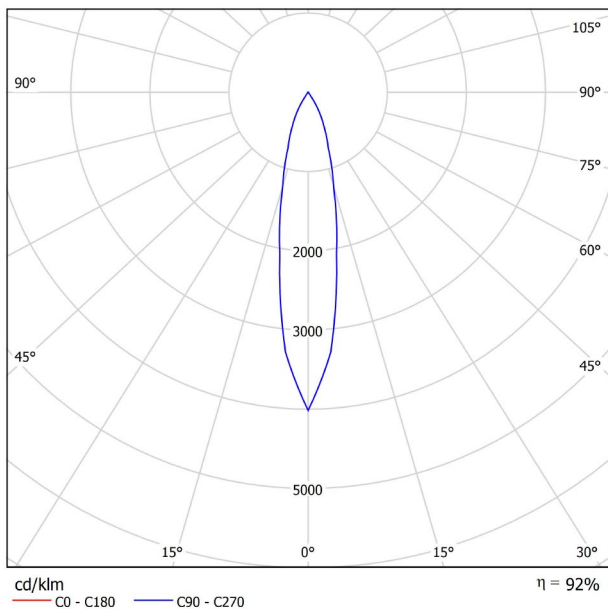

PRODUKT

TOP 48V DIM DALI 20° 2700K NT

A3390210NT

Schwarz strukturiert

9005

TRACKLIGHTS

LICHTINFORMATIONEN

Lichtquelle	LED
Bruttolichtstrom	610 Lm
Leistung	6,5 W
Leistungswerte des Systems	6,84 W
Farbtemperatur	2700 K
Farbwiedergabeindex	CRI>90
Farbstabilität	Mac Adam Step 2
Abstrahlwinkel	20°
Blendungsbewertung	UGR<19
Leuchtenwirkungsgrad (LOR)	92%
Lichtausbeute	94 Lm/W
Stromstärke	700 mA
Helligkeitssteuerung	DALI
Steuerung über Bluetooth	Bitte anfragen
Vorschaltgerät	Inklusiv
Schutzklasse	III
Spannung	48 Vdc
Energieeffizienzklasse	A+
Nutzlebensdauer der LED in Betriebsstunden	L80B10 (Tj=85°C) >60.000h

POLAR-KOORDINATEN DIAGRAMM

KEGELDIAGRAMM

FÜR DIE PRODUKTPRÄSENTATION

Vivid Model Colour Temperature	2700K	3000K	3500K	4000K	Light Pink
📖 Reading			•	•	
🥬 Fruits & Vegetables		•	•		
🍞 Bakery	•				
👤 Retail		•	•		
💄 Cosmetics			•	•	
🥩 Meat					•
🐟 Fish				•	
🐠 Seafood				•	•