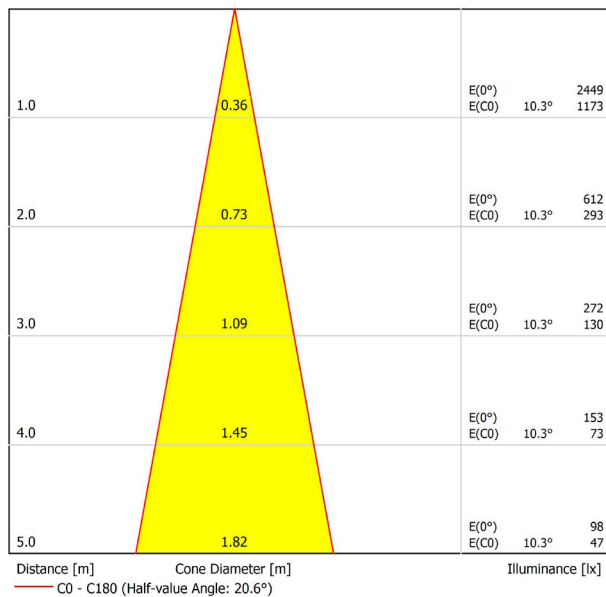

PRODUKT

TOP 48V DIM DALI 20° 2700K WT

A3390210WT

Weiß strukturiert

9016

TRACKLIGHTS

LICHTINFORMATIONEN

Lichtquelle	LED
Bruttolichtstrom	610 Lm
Leistung	6,5 W
Leistungswerte des Systems	6,84 W
Farbtemperatur	2700 K
Farbwiedergabeindex	CRI>90
Farbstabilität	Mac Adam Step 2
Abstrahlwinkel	20°
Blendungsbewertung	UGR<19
Leuchtenwirkungsgrad (LOR)	92%
Lichtausbeute	94 Lm/W
Stromstärke	700 mA
Helligkeitssteuerung	DALI
Steuerung über Bluetooth	Bitte anfragen
Vorschaltgerät	Inklusiv
Schutzklasse	III
Spannung	48 Vdc
Energieeffizienzklasse	A+
Nutzlebensdauer der LED in Betriebsstunden	L80B10 (Tj=85°C) >60.000h

ANDERE DATEN

Dichtigkeit	IP20
Schienentyp	Track 48V
Gewicht	160 g.
Gewicht inkl. Verpackung	230 g.
Abmessungen der Verpackung	188 × 163 × 53 mm.
Stück pro Verpackung	1
Materialien	Aluminium / Polycarbonat

POLAR-KOORDINATEN DIAGRAMM

KEGELDIAGRAMM

FÜR DIE PRODUKTPRÄSENTATION

Vivid Model Colour Temperature	2700K	3000K	3500K	4000K	Light Pink
📖 Reading			•	•	
🥬 Fruits & Vegetables		•	•		
🍞 Bakery	•				
👤 Retail		•	•		
💄 Cosmetics			•	•	
🥩 Meat					•
🐟 Fish				•	
🐠 Seafood				•	•