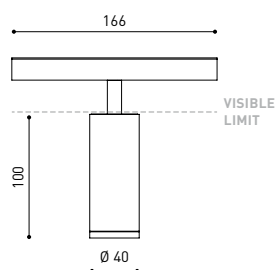

GRÖßE

ZUBEHÖR

PREISE

Name	TOP 48V DIM DALI 20° 2700K WT
Artikelnummer	A3390210WT
Farbe	Weiß strukturiert
RAL	9016
Kategorie	TRACKLIGHTS

PRODUKT

TOP 48V DIM DALI 20° 2700K WT

A3390210WT

Weiß strukturiert

9016

TRACKLIGHTS

LICHTINFORMATIONEN

Lichtquelle	LED
Bruttolichtstrom	610 Lm
Leistung	6,5 W
Leistungswerte des Systems	6,84 W
Farbtemperatur	2700 K
Farbwiedergabeindex	CRI>90
Farbstabilität	Mac Adam Step 2
Abstrahlwinkel	20°
Blendungsbewertung	UGR<19
Leuchtenwirkungsgrad (LOR)	92%
Lichtausbeute	94 Lm/W
Stromstärke	700 mA
Helligkeitssteuerung	DALI
Steuerung über Bluetooth	Bitte anfragen
Vorschaltgerät	Inklusiv
Schutzklasse	III
Spannung	48 Vdc
Energieeffizienzklasse	A+
Nutzlebensdauer der LED in Betriebsstunden	L80B10 (Tj=85°C) >60.000h

ANDERE DATEN

Dichtigkeit	IP20
Schienentyp	Track 48V
Gewicht	160 g.
Gewicht inkl. Verpackung	230 g.
Abmessungen der Verpackung	188 × 163 × 53 mm.
Stück pro Verpackung	1
Materialien	Aluminium / Polycarbonat

Top 48V ist eine miniaturisierte Leuchte, die als Downlight für 48V-Schienensysteme dient. Die kompakte Größe macht Top zur idealen Lösung für die Installation in Projekten, bei denen eine diskrete Präsenz der Leuchte in der Architektur verfolgt wird. Formal ist es ein Design mit klaren Linien und architektonischer Ästhetik. Top bietet eine konische Lichtverteilung mit drei möglichen Abstrahlwinkeln (Flood, Medium und Spot).