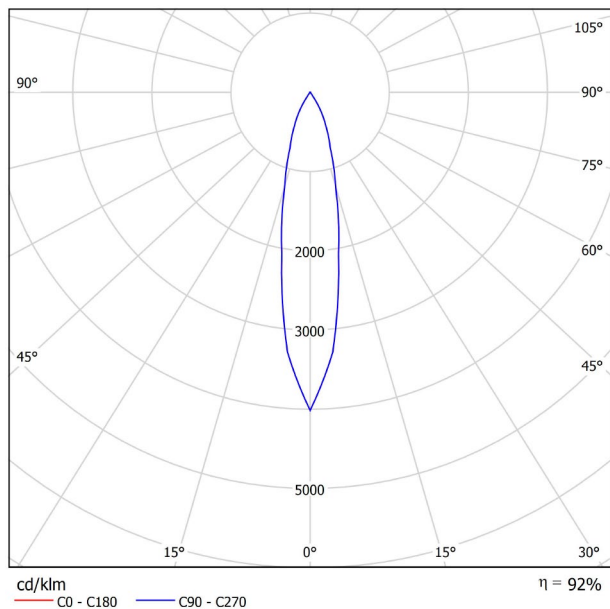

PRODUKT

TOP 48V DIM DALI 20° 2700K WT

A3390210WT

Weiß strukturiert

9016

TRACKLIGHTS

LICHTINFORMATIONEN

Lichtquelle	LED
Bruttolichtstrom	610 Lm
Leistung	6,5 W
Leistungswerte des Systems	6,84 W
Farbtemperatur	2700 K
Farbwiedergabeindex	CRI>90
Farbstabilität	Mac Adam Step 2
Abstrahlwinkel	20°
Blendungsbewertung	UGR<19
Leuchtenwirkungsgrad (LOR)	92%
Lichtausbeute	94 Lm/W
Stromstärke	700 mA
Helligkeitssteuerung	DALI
Steuerung über Bluetooth	Bitte anfragen
Vorschaltgerät	Inklusiv
Schutzklasse	III
Spannung	48 Vdc
Energieeffizienzklasse	A+
Nutzlebensdauer der LED in Betriebsstunden	L80B10 (Tj=85°C) >60.000h

POLAR-KOORDINATEN DIAGRAMM

KEGELDIAGRAMM

FÜR DIE PRODUKTPRÄSENTATION

Vivid Model Colour Temperature	2700K	3000K	3500K	4000K	Light Pink
📖 Reading			•	•	
🥬 Fruits & Vegetables		•	•		
🍞 Bakery	•				
👤 Retail		•	•		
💄 Cosmetics			•	•	
🥩 Meat					•
🐟 Fish				•	
🐠 Seafood				•	•