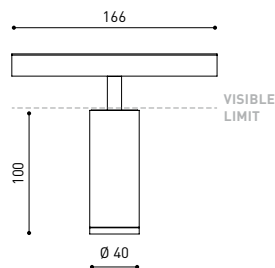

GRÖßE

ZUBEHÖR

PREISE

Name	TOP 48V DIM DALI 20° 3000K WT
Artikelnummer	A3390211WT
Farbe	Weiß strukturiert
RAL	9016
Kategorie	TRACKLIGHTS

PRODUKT

TOP 48V DIM DALI 20° 3000K WT

A3390211WT

Weiß strukturiert

9016

TRACKLIGHTS

LICHTINFORMATIONEN

Lichtquelle	LED
Bruttolichtstrom	640 Lm
Leistung	6,5 W
Leistungswerte des Systems	6,84 W
Farbtemperatur	3000 K
Farbwiedergabeindex	CRI>90
Farbstabilität	Mac Adam Step 2
Abstrahlwinkel	20°
Blendungsbewertung	UGR<19
Leuchtenwirkungsgrad (LOR)	92%
Lichtausbeute	98 Lm/W
Stromstärke	700 mA
Helligkeitssteuerung	DALI
Steuerung über Bluetooth	Bitte anfragen
Vorschaltgerät	Inklusiv
Schutzklasse	III
Spannung	48 Vdc
Energieeffizienzklasse	A+
Nutzlebensdauer der LED in Betriebsstunden	L80B10 (Tj=85°C) >60.000h

ANDERE DATEN

Dichtigkeit	IP20
Schienentyp	Track 48V
Gewicht	160 g.
Gewicht inkl. Verpackung	230 g.
Abmessungen der Verpackung	188 × 163 × 53 mm.
Stück pro Verpackung	1
Materialien	Aluminium / Polycarbonat

Top 48V ist eine miniaturisierte Leuchte, die als Downlight für 48V-Schienensysteme dient. Die kompakte Größe macht Top zur idealen Lösung für die Installation in Projekten, bei denen eine diskrete Präsenz der Leuchte in der Architektur verfolgt wird. Formal ist es ein Design mit klaren Linien und architektonischer Ästhetik. Top bietet eine konische Lichtverteilung mit drei möglichen Abstrahlwinkeln (Flood, Medium und Spot).