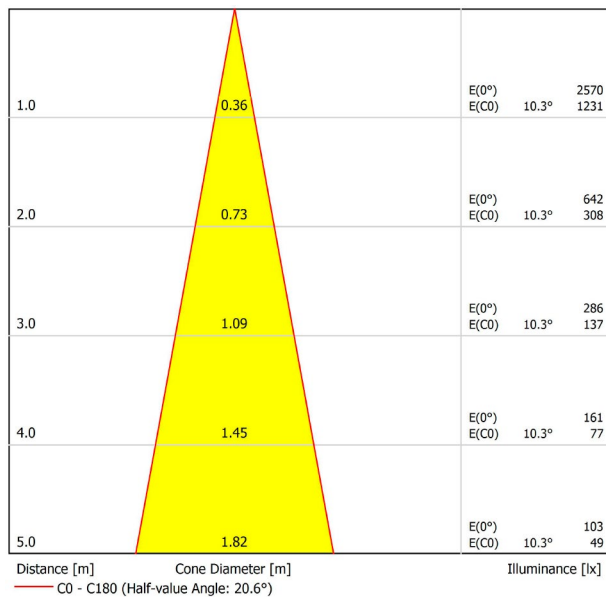

PRODUKT

TOP 48V DIM DALI 20° 3000K WT

A3390211WT

Weiß strukturiert

9016

TRACKLIGHTS

LICHTINFORMATIONEN

Lichtquelle	LED
Bruttolichtstrom	640 Lm
Leistung	6,5 W
Leistungswerte des Systems	6,84 W
Farbtemperatur	3000 K
Farbwiedergabeindex	CRI>90
Farbstabilität	Mac Adam Step 2
Abstrahlwinkel	20°
Blendungsbewertung	UGR<19
Leuchtenwirkungsgrad (LOR)	92%
Lichtausbeute	98 Lm/W
Stromstärke	700 mA
Helligkeitssteuerung	DALI
Steuerung über Bluetooth	Bitte anfragen
Vorschaltgerät	Inklusiv
Schutzklasse	III
Spannung	48 Vdc
Energieeffizienzklasse	A+
Nutzlebensdauer der LED in Betriebsstunden	L80B10 (Tj=85°C) >60.000h

ANDERE DATEN

Dichtigkeit	IP20
Schienentyp	Track 48V
Gewicht	160 g.
Gewicht inkl. Verpackung	230 g.
Abmessungen der Verpackung	188 × 163 × 53 mm.
Stück pro Verpackung	1
Materialien	Aluminium / Polycarbonat

POLAR-KOORDINATEN DIAGRAMM

KEGELDIAGRAMM

FÜR DIE PRODUKTPRÄSENTATION

Vivid Model Colour Temperature	2700K	3000K	3500K	4000K	Light Pink
📖 Reading			•	•	
🥬 Fruits & Vegetables		•	•		
🍞 Bakery	•				
👤 Retail		•	•		
💄 Cosmetics			•	•	
🥩 Meat					•
🐟 Fish				•	
🐠 Seafood				•	•