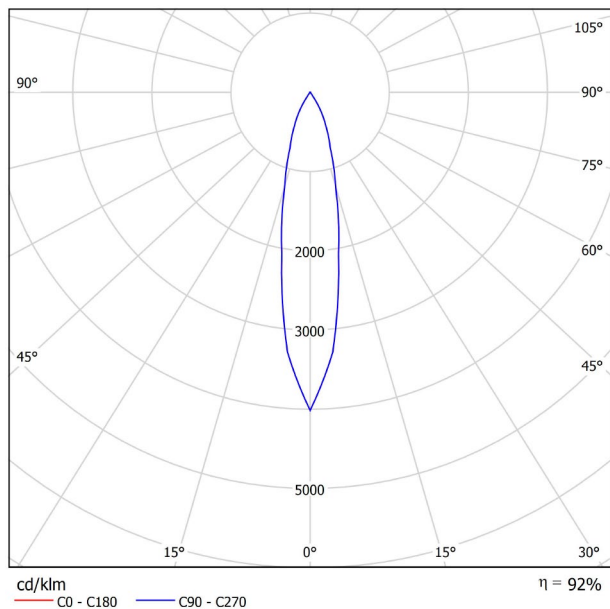

PRODUKT

TOP 48V DIM DALI 20° 3000K WT

A3390211WT

Weiß strukturiert

9016

TRACKLIGHTS

LICHTINFORMATIONEN

Lichtquelle	LED
Bruttolichtstrom	640 Lm
Leistung	6,5 W
Leistungswerte des Systems	6,84 W
Farbtemperatur	3000 K
Farbwiedergabeindex	CRI>90
Farbstabilität	Mac Adam Step 2
Abstrahlwinkel	20°
Blendungsbewertung	UGR<19
Leuchtenwirkungsgrad (LOR)	92%
Lichtausbeute	98 Lm/W
Stromstärke	700 mA
Helligkeitssteuerung	DALI
Steuerung über Bluetooth	Bitte anfragen
Vorschaltgerät	Inklusiv
Schutzklasse	III
Spannung	48 Vdc
Energieeffizienzklasse	A+
Nutzlebensdauer der LED in Betriebsstunden	L80B10 (Tj=85°C) >60.000h

POLAR-KOORDINATEN DIAGRAMM

KEGELDIAGRAMM

FÜR DIE PRODUKTPRÄSENTATION

Vivid Model Colour Temperature	2700K	3000K	3500K	4000K	Light Pink
📖 Reading			•	•	
🥬 Fruits & Vegetables		•	•		
🍞 Bakery	•				
👤 Retail		•	•		
💄 Cosmetics			•	•	
🥩 Meat					•
🐟 Fish				•	
🐠 Seafood				•	•