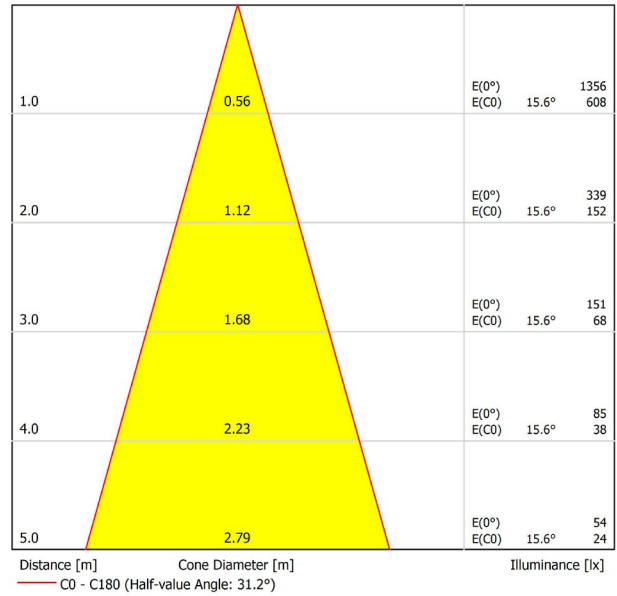

PRODUKT

TOP 48V DIM DALI 30° 2700K WT

A3390220WT

Weiß strukturiert

9016

TRACKLIGHTS

LICHTINFORMATIONEN

Lichtquelle	LED
Bruttolichtstrom	610 Lm
Leistung	6,5 W
Leistungswerte des Systems	6,84 W
Farbtemperatur	2700 K
Farbwiedergabeindex	CRI>90
Farbstabilität	Mac Adam Step 2
Abstrahlwinkel	30°
Blendungsbewertung	UGR<19
Leuchtenwirkungsgrad (LOR)	89%
Lichtausbeute	94 Lm/W
Stromstärke	700 mA
Helligkeitssteuerung	DALI
Steuerung über Bluetooth	Bitte anfragen
Vorschaltgerät	Inklusiv
Schutzklasse	III
Spannung	48 Vdc
Energieeffizienzklasse	A+
Nutzlebensdauer der LED in Betriebsstunden	L80B10 (Tj=85°C) >60.000h

POLAR-KOORDINATEN DIAGRAMM

KEGELDIAGRAMM

FÜR DIE PRODUKTPRÄSENTATION

Vivid Model Colour Temperature	2700K	3000K	3500K	4000K	Light Pink
📖 Reading			•	•	
🥬 Fruits & Vegetables		•	•		
🍞 Bakery	•				
👤 Retail		•	•		
💄 Cosmetics			•	•	
🥩 Meat					•
🐟 Fish				•	
🐠 Seafood				•	•