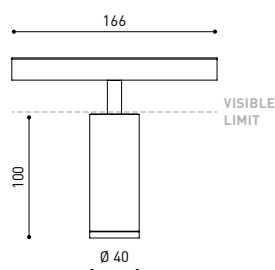

GRÖßE

ZUBEHÖR

HIGH CHROMATIC LED

BEAM MIXER DIFFUSER

ANTI-GLARE HONEYCOMB
LOUVER

TRACK 48V OPTIONS

PREISE

Name	TOP 48V DIM DALI 30° 2700K WT
Artikelnummer	A3390220WT
Farbe	Weiß strukturiert
RAL	9016
Kategorie	TRACKLIGHTS

PRODUKT

TOP 48V DIM DALI 30° 2700K WT

A3390220WT

Weiß strukturiert

9016

TRACKLIGHTS

LICHTINFORMATIONEN

Lichtquelle	LED
Bruttolichtstrom	610 Lm
Leistung	6,5 W
Leistungswerte des Systems	6,84 W
Farbtemperatur	2700 K
Farbwiedergabeindex	CRI>90
Farbstabilität	Mac Adam Step 2
Abstrahlwinkel	30°
Blendungsbewertung	UGR<19
Leuchtenwirkungsgrad (LOR)	89%
Lichtausbeute	94 Lm/W
Stromstärke	700 mA
Helligkeitssteuerung	DALI
Steuerung über Bluetooth	Bitte anfragen
Vorschaltgerät	Inklusiv
Schutzklasse	III
Spannung	48 Vdc
Energieeffizienzklasse	A+
Nutzlebensdauer der LED in Betriebsstunden	L80B10 (Tj=85°C) >60.000h

ANDERE DATEN

Dichtigkeit	IP20
Schienentyp	Track 48V
Gewicht	160 g.
Gewicht inkl. Verpackung	230 g.
Abmessungen der Verpackung	188 × 163 × 53 mm.
Stück pro Verpackung	1
Materialien	Aluminium / Polycarbonat

Top 48V ist eine miniaturisierte Leuchte, die als Downlight für 48V-Schienensysteme dient. Die kompakte Größe macht Top zur idealen Lösung für die Installation in Projekten, bei denen eine diskrete Präsenz der Leuchte in der Architektur verfolgt wird. Formal ist es ein Design mit klaren Linien und architektonischer Ästhetik. Top bietet eine konische Lichtverteilung mit drei möglichen Abstrahlwinkeln (Flood, Medium und Spot).