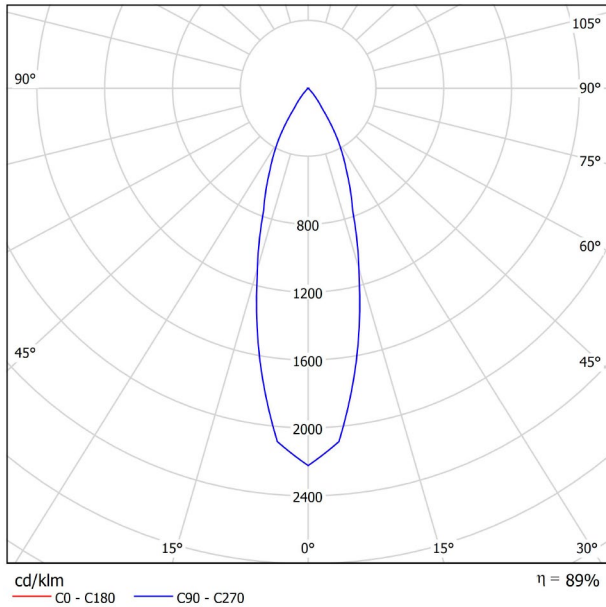

PRODUKT

TOP 48V DIM DALI 30° 2700K WT

A3390220WT

Weiß strukturiert

9016

TRACKLIGHTS

LICHTINFORMATIONEN

Lichtquelle	LED
Bruttolichtstrom	610 Lm
Leistung	6,5 W
Leistungswerte des Systems	6,84 W
Farbtemperatur	2700 K
Farbwiedergabeindex	CRI>90
Farbstabilität	Mac Adam Step 2
Abstrahlwinkel	30°
Blendungsbewertung	UGR<19
Leuchtenwirkungsgrad (LOR)	89%
Lichtausbeute	94 Lm/W
Stromstärke	700 mA
Helligkeitssteuerung	DALI
Steuerung über Bluetooth	Bitte anfragen
Vorschaltgerät	Inklusiv
Schutzklasse	III
Spannung	48 Vdc
Energieeffizienzklasse	A+
Nutzlebensdauer der LED in Betriebsstunden	L80B10 (Tj=85°C) >60.000h

POLAR-KOORDINATEN DIAGRAMM

KEGELDIAGRAMM

FÜR DIE PRODUKTPRÄSENTATION

Vivid Model Colour Temperature	2700K	3000K	3500K	4000K	Light Pink
📖 Reading			•	•	
🥬 Fruits & Vegetables		•	•		
🍞 Bakery	•				
👤 Retail		•	•		
💄 Cosmetics			•	•	
🥩 Meat					•
🐟 Fish				•	
🐠 Seafood				•	•