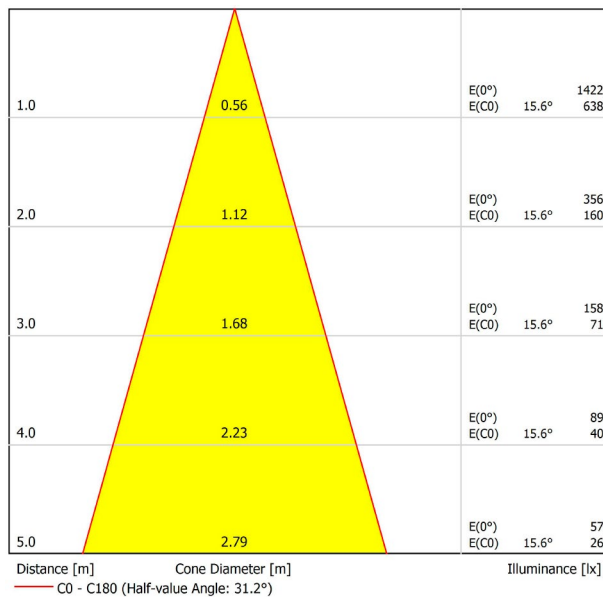

ANDERE DATEN

Dichtigkeit	IP20
Schienentyp	Track 48V
Gewicht	160 g.
Gewicht inkl. Verpackung	230 g.
Abmessungen der Verpackung	188 × 163 × 53 mm.
Stück pro Verpackung	1
Materialien	Aluminium / Polycarbonat

POLAR-KOORDINATEN DIAGRAMM

KEGELDIAGRAMM

FÜR DIE PRODUKTPRÄSENTATION

Vivid Model Colour Temperature	2700K	3000K	3500K	4000K	Light Pink
📖 Reading			•	•	
🥬 Fruits & Vegetables		•	•		
🍞 Bakery	•				
👤 Retail		•	•		
💄 Cosmetics			•	•	
🥩 Meat					•
🐟 Fish				•	
🐠 Seafood				•	•