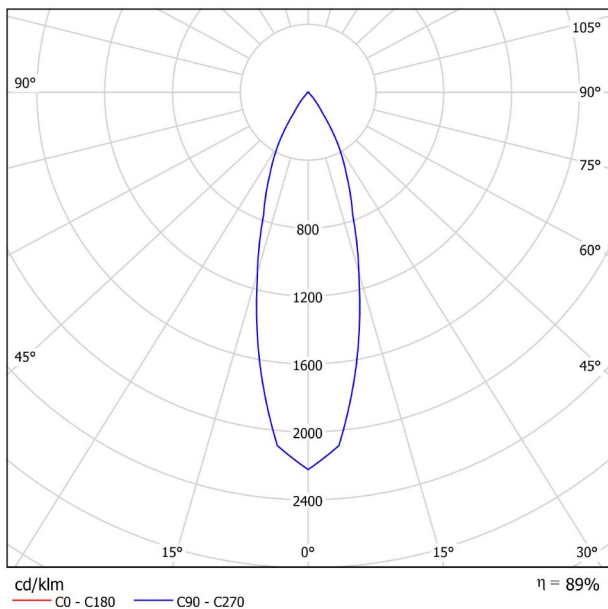

PRODUKT

TOP 48V DIM DALI 30° 3000K WT

A3390221WT

Weiß strukturiert

9016

TRACKLIGHTS

LICHTINFORMATIONEN

Lichtquelle	LED
Bruttolichtstrom	640 Lm
Leistung	6,5 W
Leistungswerte des Systems	6,84 W
Farbtemperatur	3000 K
Farbwiedergabeindex	CRI>90
Farbstabilität	Mac Adam Step 2
Abstrahlwinkel	30°
Blendungsbewertung	UGR<19
Leuchtenwirkungsgrad (LOR)	89%
Lichtausbeute	98 Lm/W
Stromstärke	700 mA
Helligkeitssteuerung	DALI
Steuerung über Bluetooth	Bitte anfragen
Vorschaltgerät	Inklusiv
Schutzklasse	III
Spannung	48 Vdc
Energieeffizienzklasse	A+
Nutzlebensdauer der LED in Betriebsstunden	L80B10 (Tj=85°C) >60.000h

ANDERE DATEN

Dichtigkeit	IP20
Schienentyp	Track 48V
Gewicht	160 g.
Gewicht inkl. Verpackung	230 g.
Abmessungen der Verpackung	188 × 163 × 53 mm.
Stück pro Verpackung	1
Materialien	Aluminium / Polycarbonat

POLAR-KOORDINATEN DIAGRAMM

KEGELDIAGRAMM

FÜR DIE PRODUKTPRÄSENTATION

Vivid Model Colour Temperature	2700K	3000K	3500K	4000K	Light Pink
📖 Reading			•	•	
🥬 Fruits & Vegetables		•	•		
🍞 Bakery	•				
👤 Retail		•	•		
💄 Cosmetics			•	•	
🥩 Meat					•
🐟 Fish				•	
🐠 Seafood				•	•