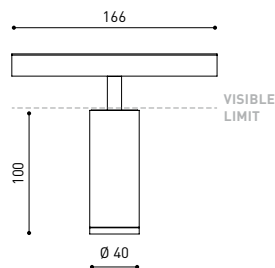

GRÖßE

ZUBEHÖR

PREISE

Name	TOP 48V DIM DALI 30° 3000K WT
Artikelnummer	A3390221WT
Farbe	Weiß strukturiert
RAL	9016
Kategorie	TRACKLIGHTS

PRODUKT

TOP 48V DIM DALI 30° 3000K WT

A3390221WT

Weiß strukturiert

9016

TRACKLIGHTS

LICHTINFORMATIONEN

Lichtquelle	LED
Bruttolichtstrom	640 Lm
Leistung	6,5 W
Leistungswerte des Systems	6,84 W
Farbtemperatur	3000 K
Farbwiedergabeindex	CRI>90
Farbstabilität	Mac Adam Step 2
Abstrahlwinkel	30°
Blendungsbewertung	UGR<19
Leuchtenwirkungsgrad (LOR)	89%
Lichtausbeute	98 Lm/W
Stromstärke	700 mA
Helligkeitssteuerung	DALI
Steuerung über Bluetooth	Bitte anfragen
Vorschaltgerät	Inklusiv
Schutzklasse	III
Spannung	48 Vdc
Energieeffizienzklasse	A+
Nutzlebensdauer der LED in Betriebsstunden	L80B10 (Tj=85°C) >60.000h

ANDERE DATEN

Dichtigkeit	IP20
Schienentyp	Track 48V
Gewicht	160 g.
Gewicht inkl. Verpackung	230 g.
Abmessungen der Verpackung	188 × 163 × 53 mm.
Stück pro Verpackung	1
Materialien	Aluminium / Polycarbonat

Top 48V ist eine miniaturisierte Leuchte, die als Downlight für 48V-Schienensysteme dient. Die kompakte Größe macht Top zur idealen Lösung für die Installation in Projekten, bei denen eine diskrete Präsenz der Leuchte in der Architektur verfolgt wird. Formal ist es ein Design mit klaren Linien und architektonischer Ästhetik. Top bietet eine konische Lichtverteilung mit drei möglichen Abstrahlwinkeln (Flood, Medium und Spot).